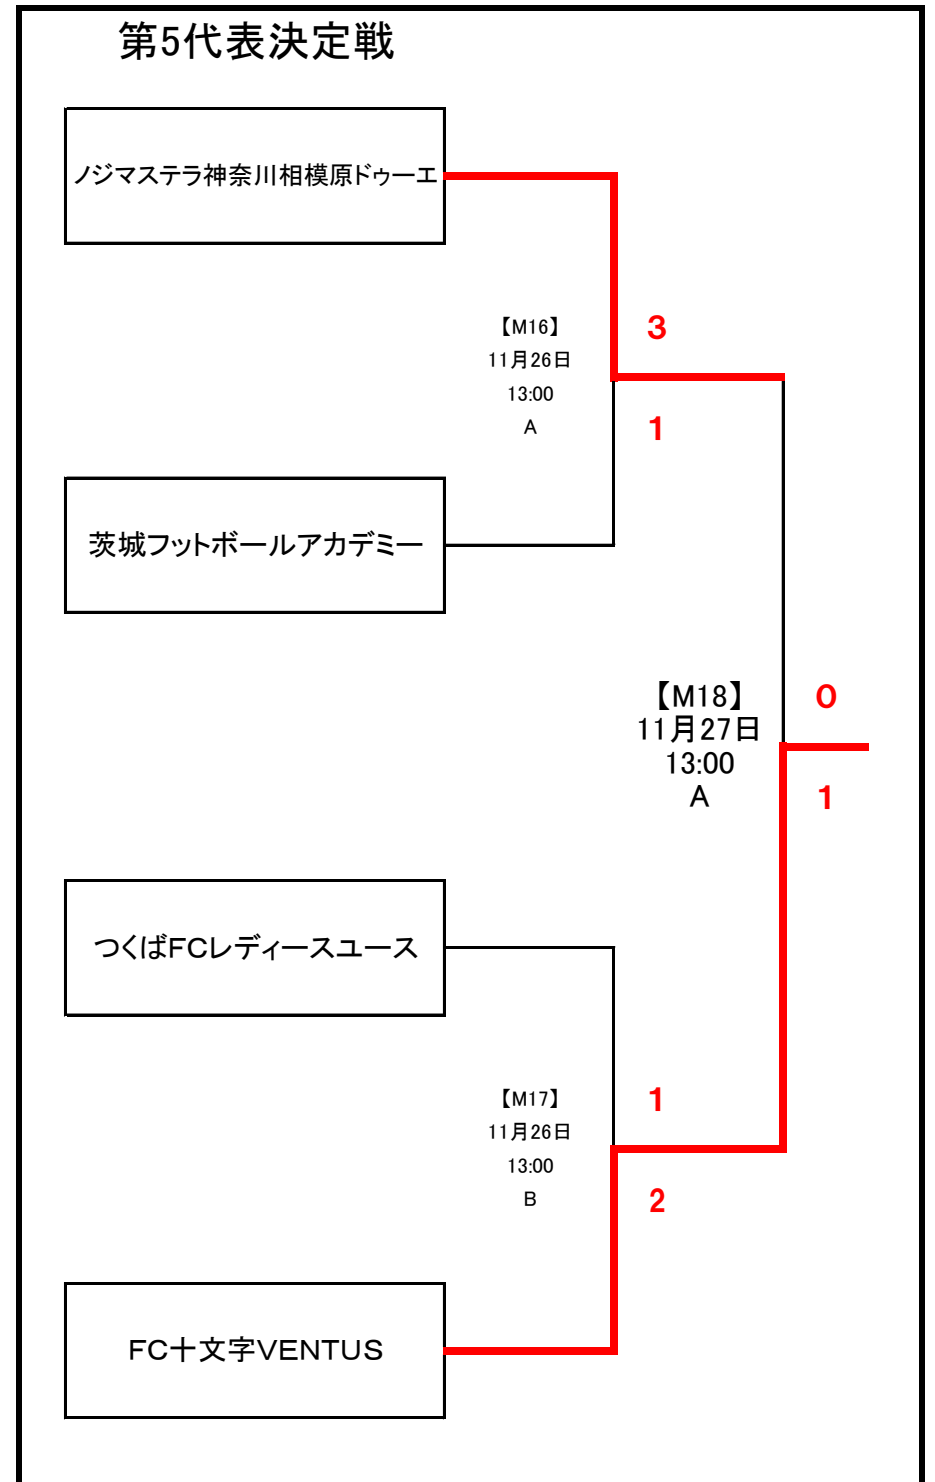

第20回関東女子ユース(U-18)サッカー選手権大会トーナメント表

最終結果

関東第1代表	日テレ・メニーナ
関東第2代表	スフィーダ世田谷FCユース
関東第3代表	ジェフ市原千葉レディースU-18
関東第4代表	浦和レッズレディースユース
関東第5代表	FC十文字VENTUS

会場

- A 押原公園天然芝グラウンド
- B 押原公園人工芝グラウンド
- C 御勅使(みだい)南公園Bグラウンド