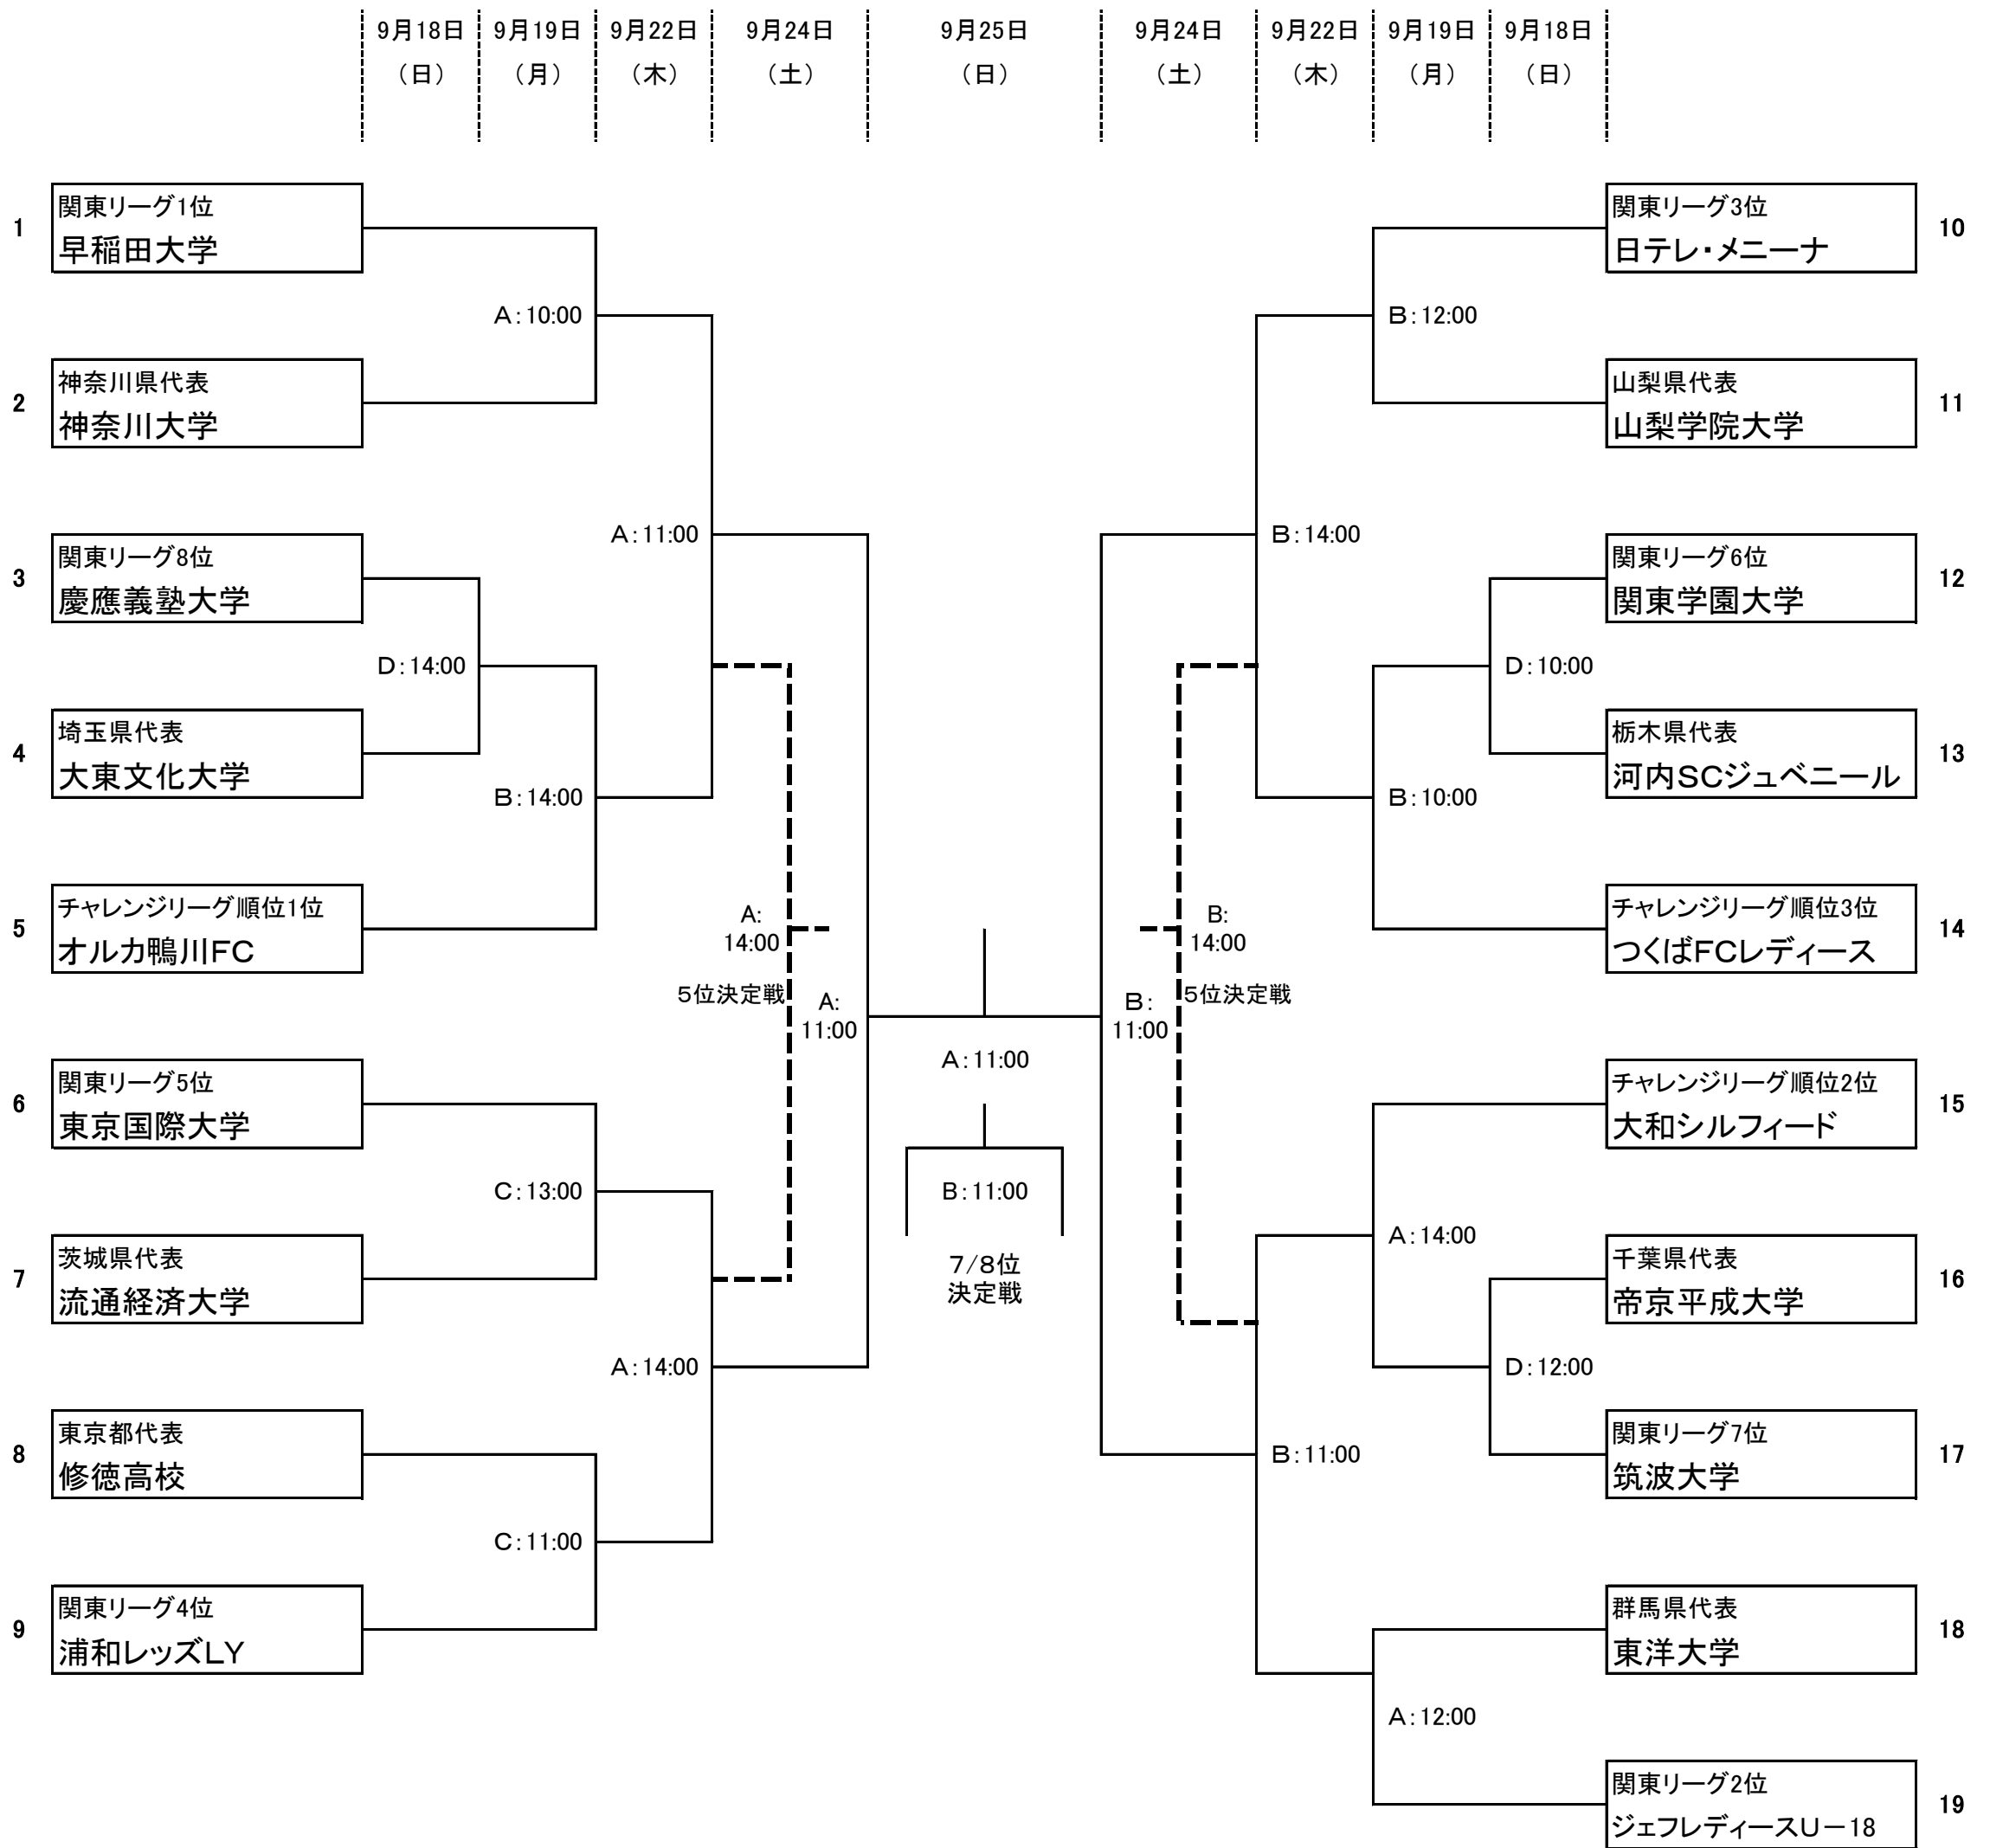

第38回関東女子サッカー選手権大会 兼 第38回皇后杯全日本女子サッカー選手権大会関東地区予選 組み合わせ(9/6訂正版)

A ひたちなか市総合運動公園スポーツ広場A

B ひたちなか市総合運動公園スポーツ広場B

C 笠松運動公園球技場

D 筑波学院大学Tフィールド