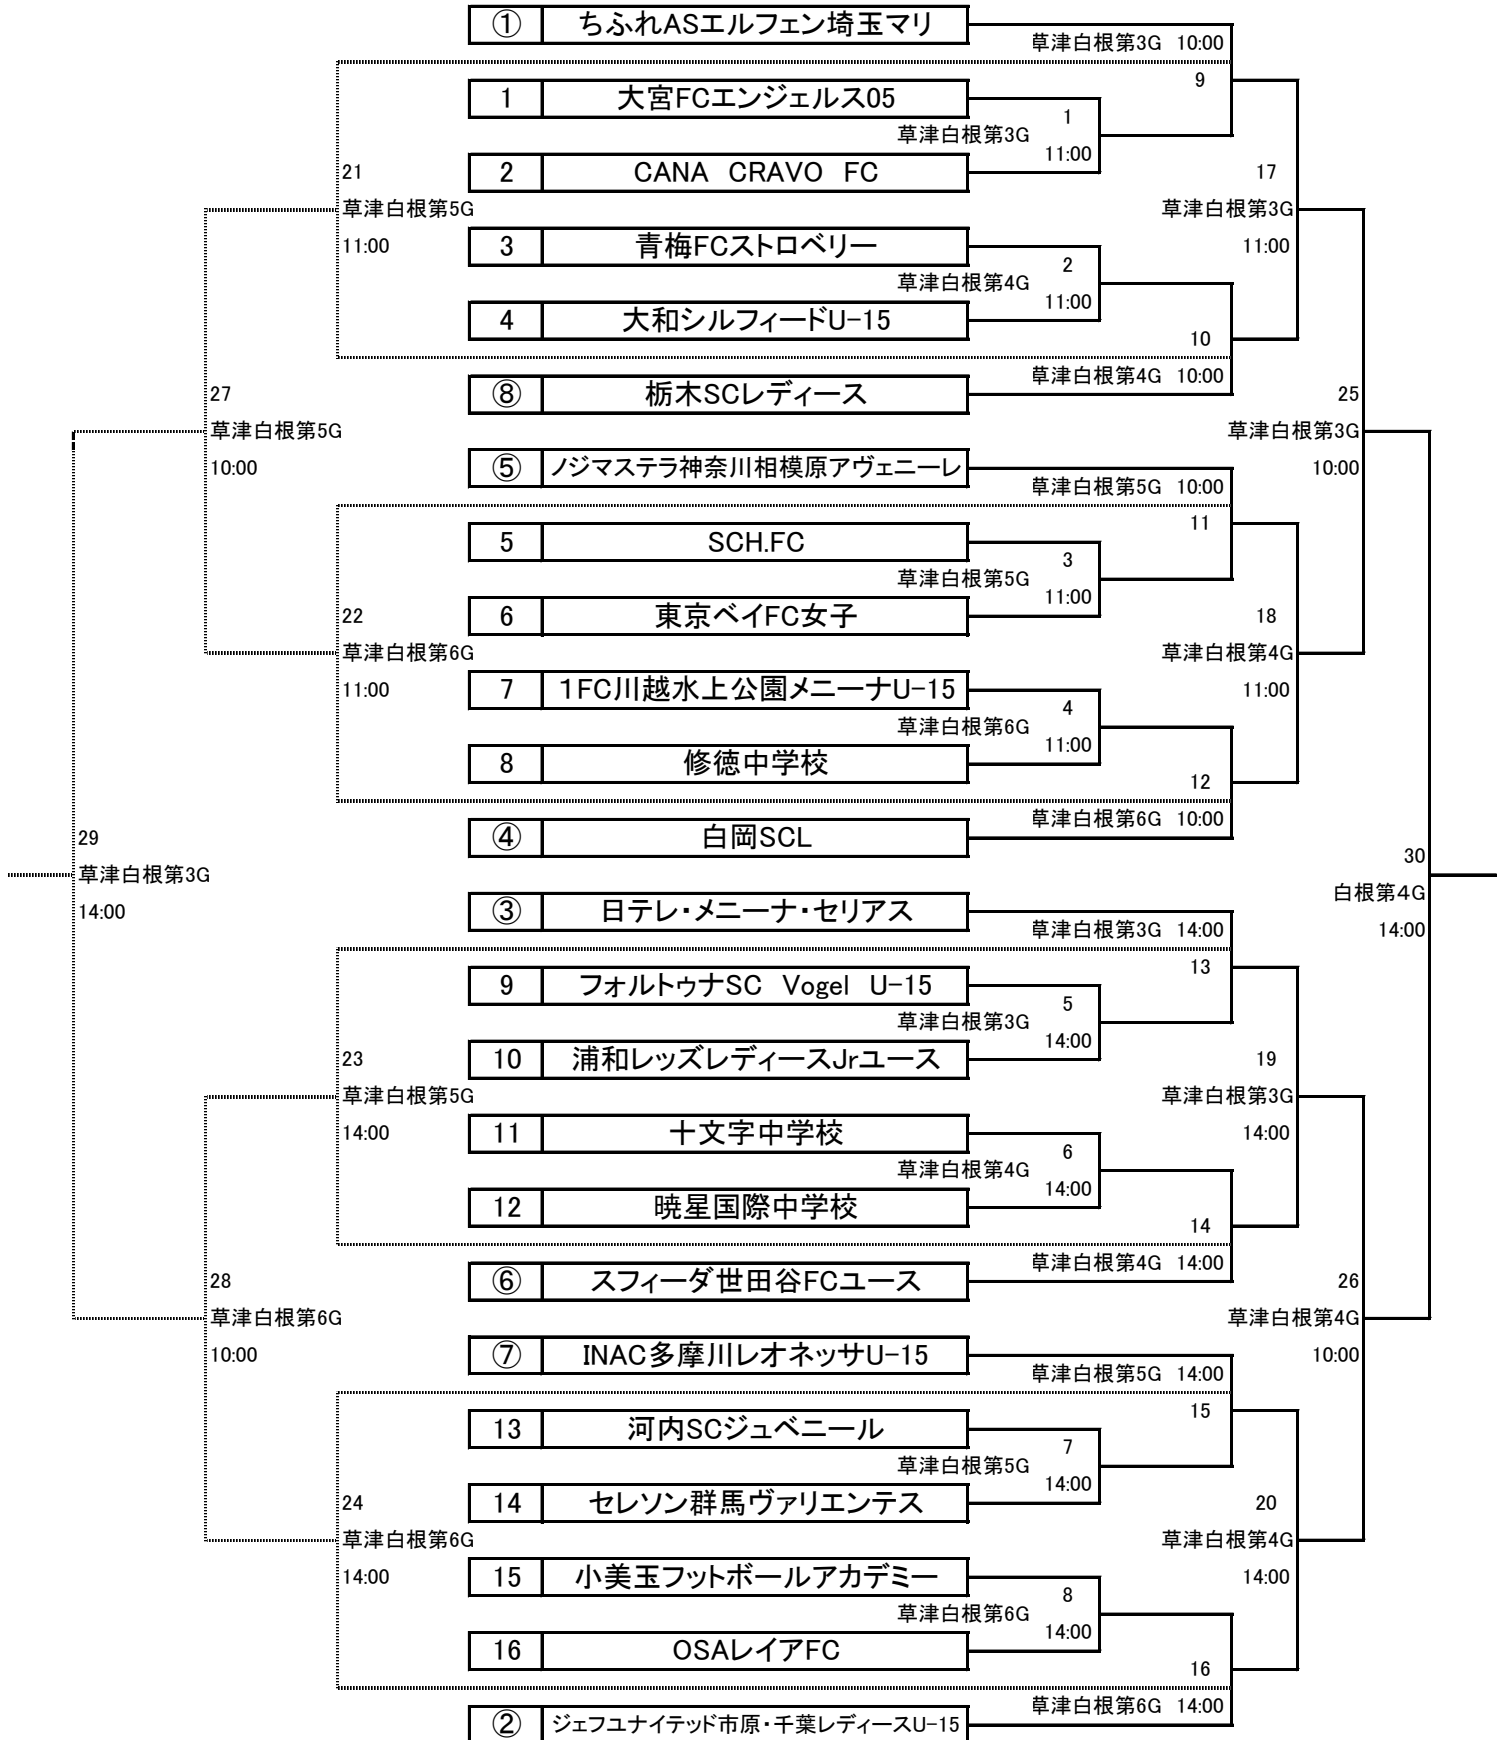

# 第22回関東女子ユース(U-15)サッカー選手権大会 (兼)第22回全日本女子ユース(U-15)サッカー選手権大会関東予選

6/18                      6/17                      6/10                      6/11                      6/17                      6/18

フレンドリーマッチー対戦表 (6月11日・草津白根南本町グラウンド)

1の敗者		9:30	①
2の敗者			
3の敗者		10:50	②
4の敗者			
5の敗者		12:10	③
6の敗者			
7の敗者		13:30	④
8の敗者			

フレンドリーマッチー対戦表 (6月18日・草津白根南本町グラウンド)

17の敗者		9:30	⑤
18の敗者			
19の敗者		10:50	⑥
20の敗者			
21の敗者		12:10	⑦
22の敗者			
23の敗者		13:30	⑧
24の敗者			