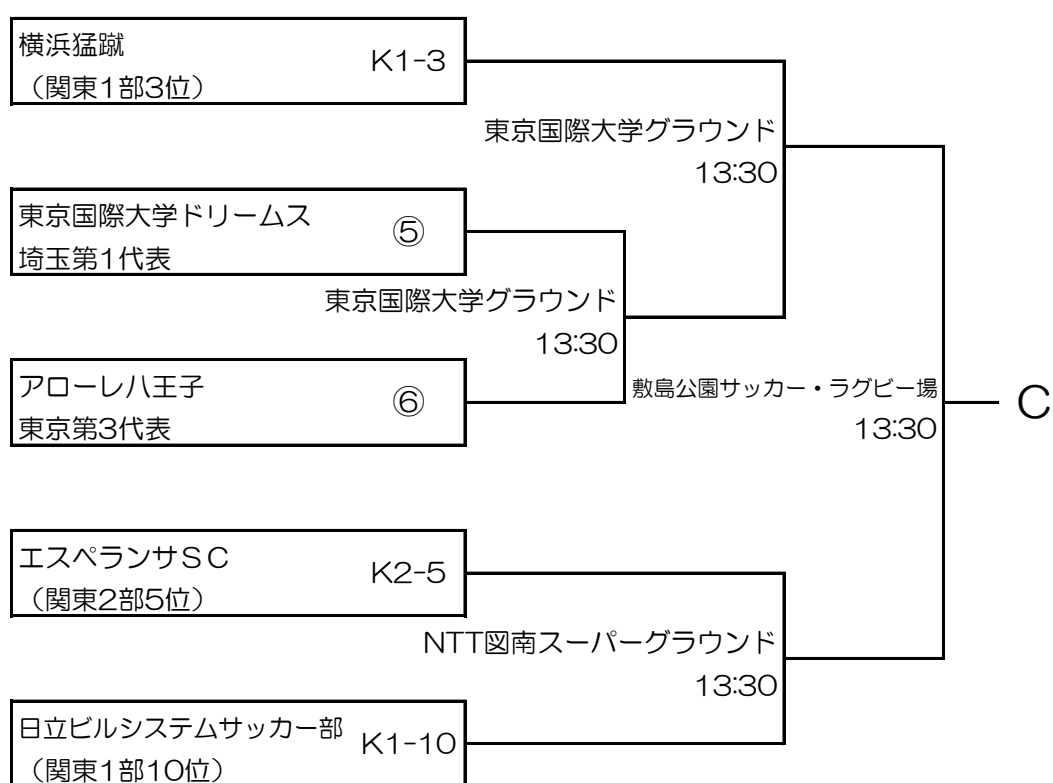

第53回（平成29年度）全国社会人サッカー選手権大会 関東予選 組合せ

2017年5月28日
関東社会人サッカー連盟

6月4日 6月11日 6月18日

6月4日 6月11日 6月18日

- K1-1～10：関東リーグ1部枠
- K2-1～10：関東リーグ2部枠
- ①～⑫：都県代表枠

埼玉3、東京3、神奈川1、栃木1、
茨城1、千葉1、群馬1、山梨1

試合開始時間（原則として）

1会場1試合の場合	13:00
1会場2試合の場合	第1試合 11:00 第2試合 13:30