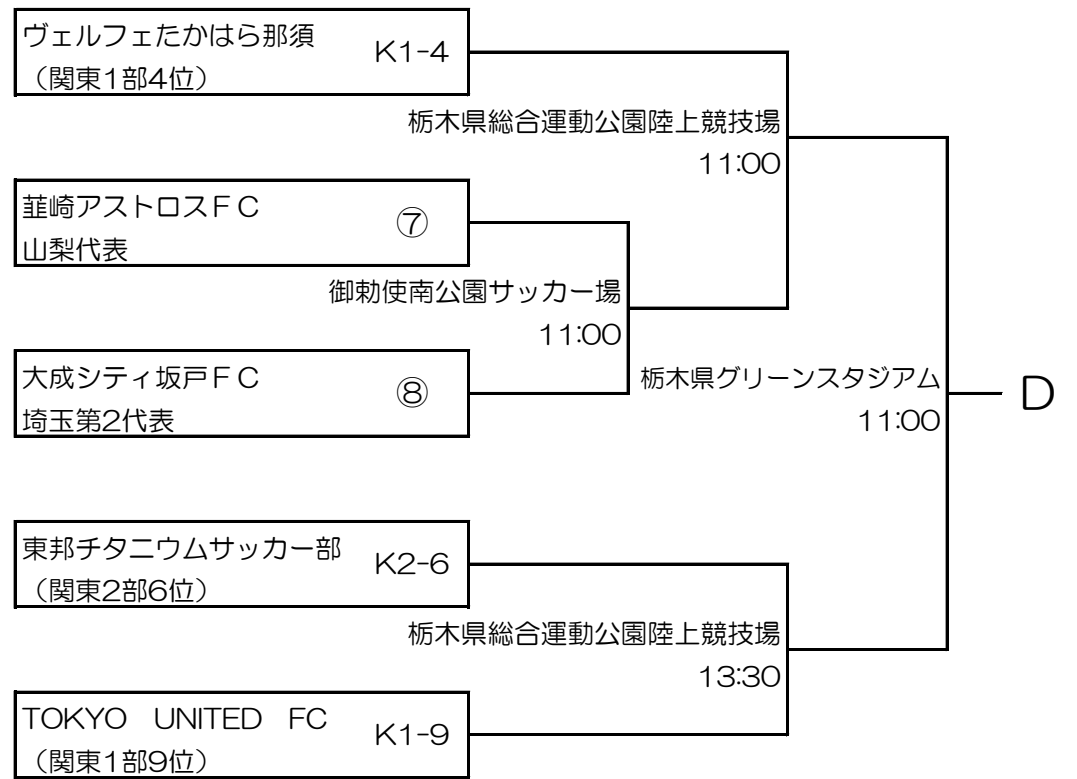

第53回（平成29年度）全国社会人サッカー選手権大会 関東予選 組合せ

2017年5月28日
関東社会人サッカー連盟

6月4日 6月11日 6月18日

6月4日 6月11日 6月18日

- K1-1～10：関東リーグ1部枠
- K2-1～10：関東リーグ2部枠
- ①～⑫：都県代表枠

埼玉3、東京3、神奈川1、栃木1、
茨城1、千葉1、群馬1、山梨1

試合開始時間（原則として）

1会場1試合の場合	13:00
1会場2試合の場合	第1試合 11:00 第2試合 13:30