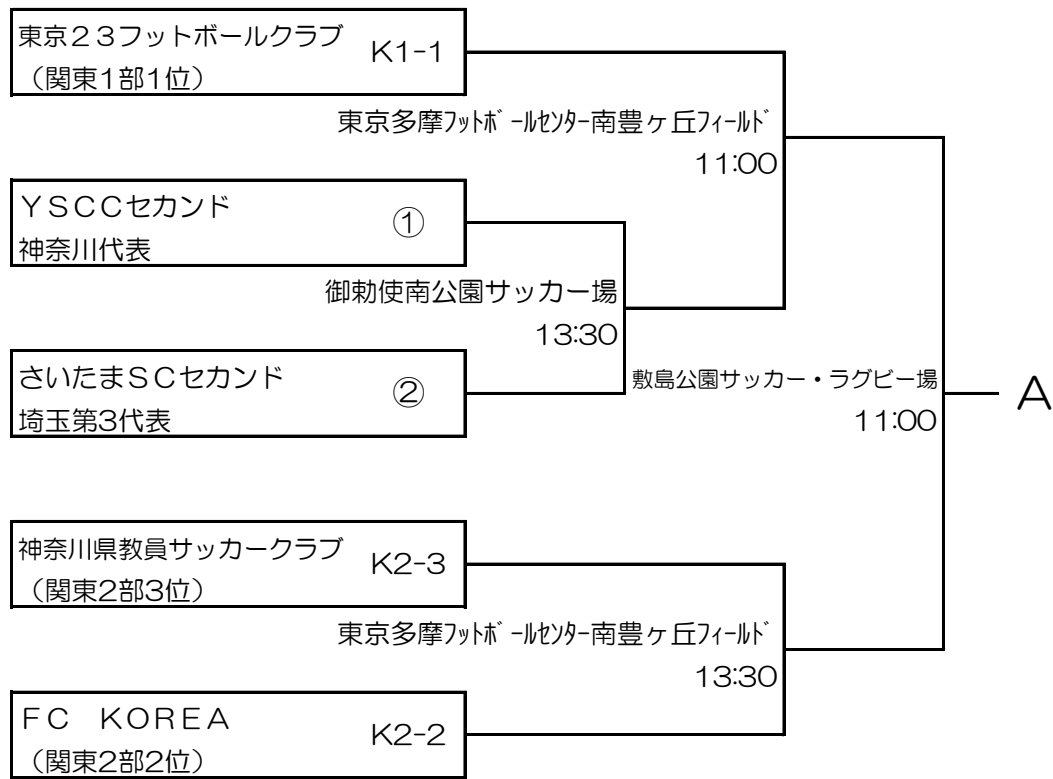

第53回（平成29年度）全国社会人サッカー選手権大会 関東予選 組合せ

2017年5月28日
関東社会人サッカー連盟

6月4日 6月11日 6月18日

6月4日 6月11日 6月18日

- K1-1～10：関東リーグ1部枠
- K2-1～10：関東リーグ2部枠
- ①～⑫：都県代表枠

埼玉3、東京3、神奈川1、栃木1、
茨城1、千葉1、群馬1、山梨1

試合開始時間（原則として）

1会場1試合の場合	13:00
1会場2試合の場合	第1試合 11:00 第2試合 13:30