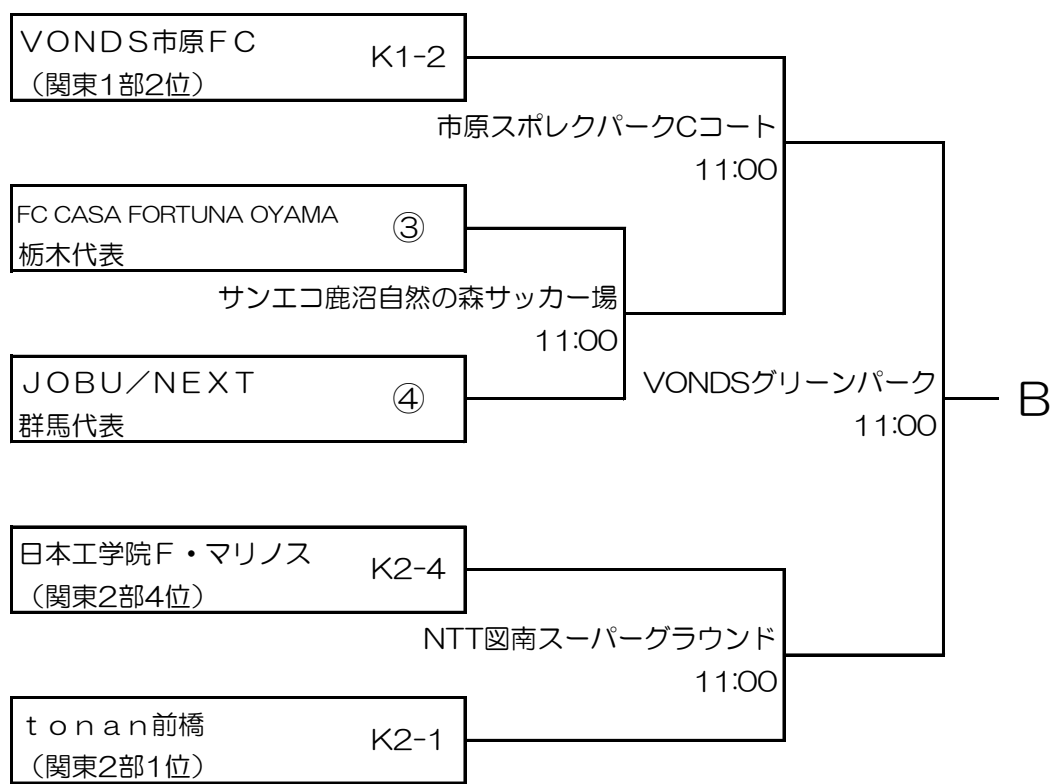

第53回（平成29年度）全国社会人サッカー選手権大会 関東予選 組合せ

2017年5月28日
関東社会人サッカー連盟

6月4日 6月11日 6月18日

6月4日 6月11日 6月18日

- K1-1～10：関東リーグ1部枠
- K2-1～10：関東リーグ2部枠
- ①～⑫：都県代表枠

埼玉3、東京3、神奈川1、栃木1、
茨城1、千葉1、群馬1、山梨1

試合開始時間（原則として）

1会場1試合の場合	13:00
1会場2試合の場合	第1試合 11:00 第2試合 13:30