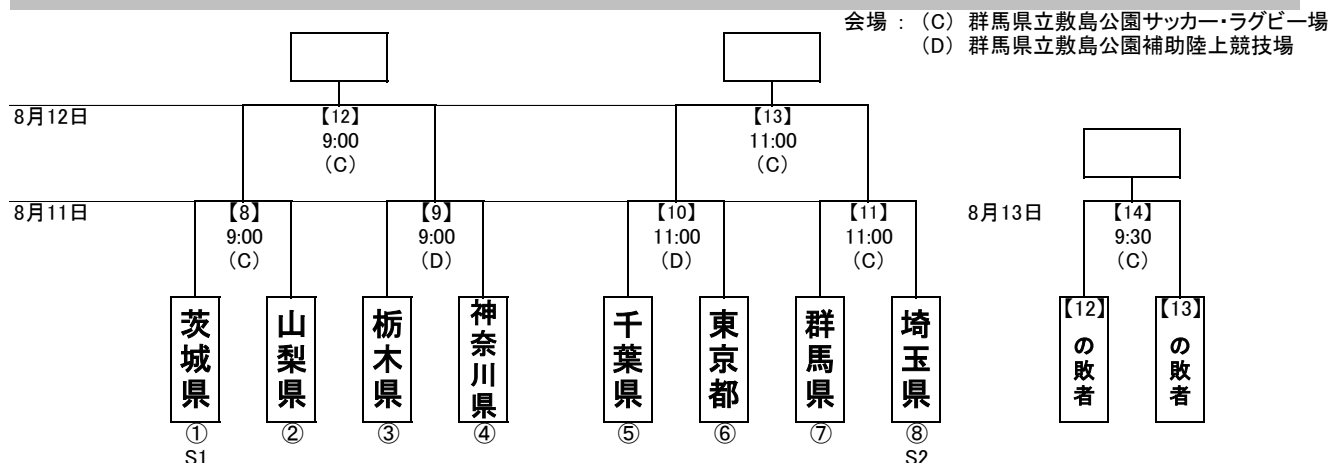

第72回 国民体育大会サッカー競技 関東ブロック大会 組み合わせ

【成年男子】

【女子】

【少年男子】

※【 】数字はマッチナンバー