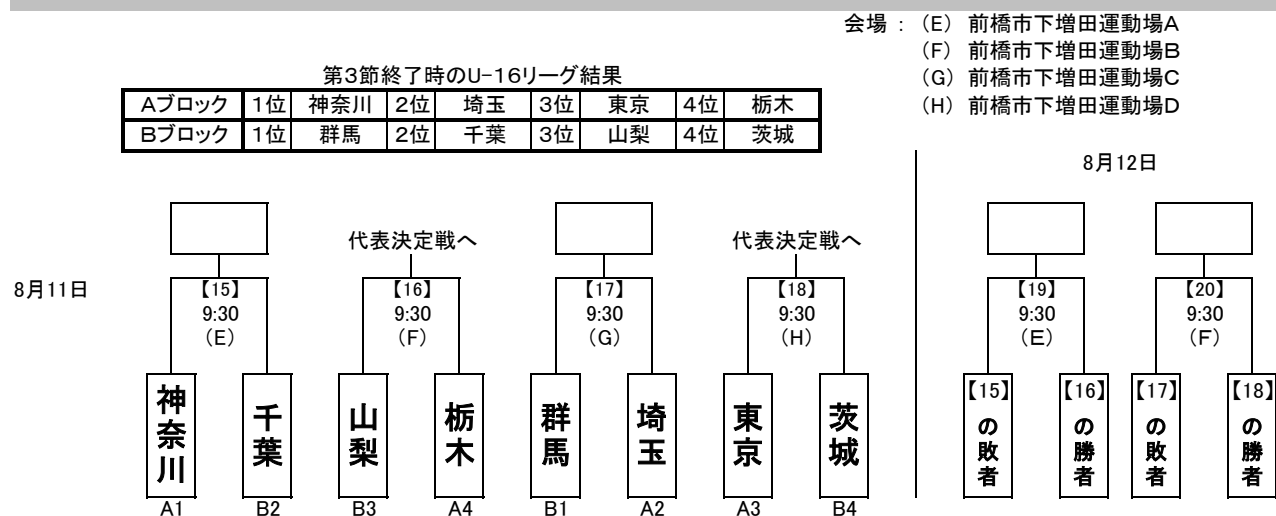

第72回 国民体育大会サッカー競技 関東ブロック大会 組み合わせ

【成年男子】

【女子】

【少年男子】

※【 】数字はマッチナンバー