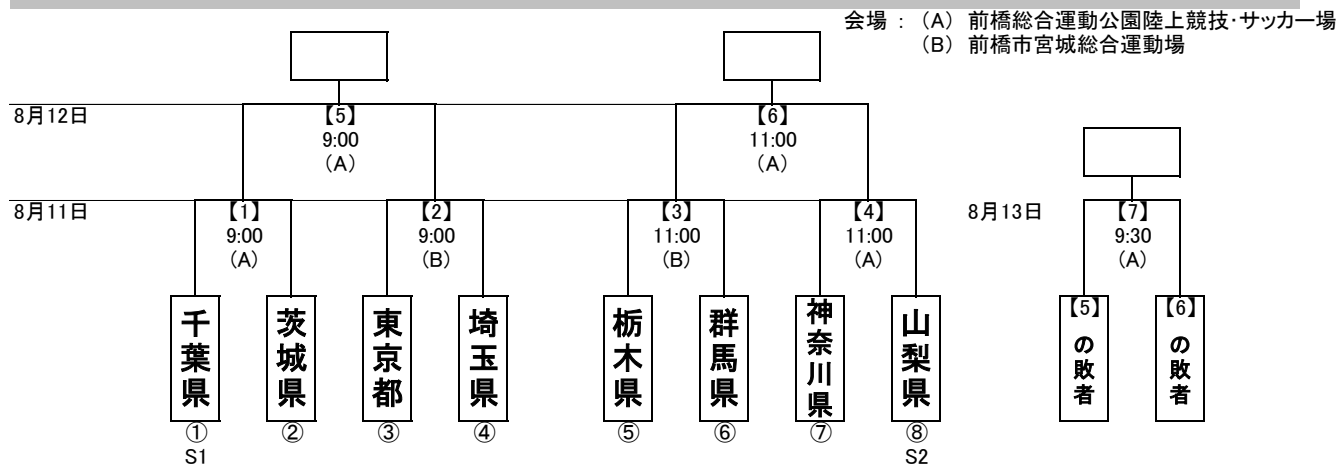

第72回 国民体育大会サッカー競技 関東ブロック大会 組み合わせ

【成年男子】

【女子】

【少年男子】

※【 】数字はマッチナンバー