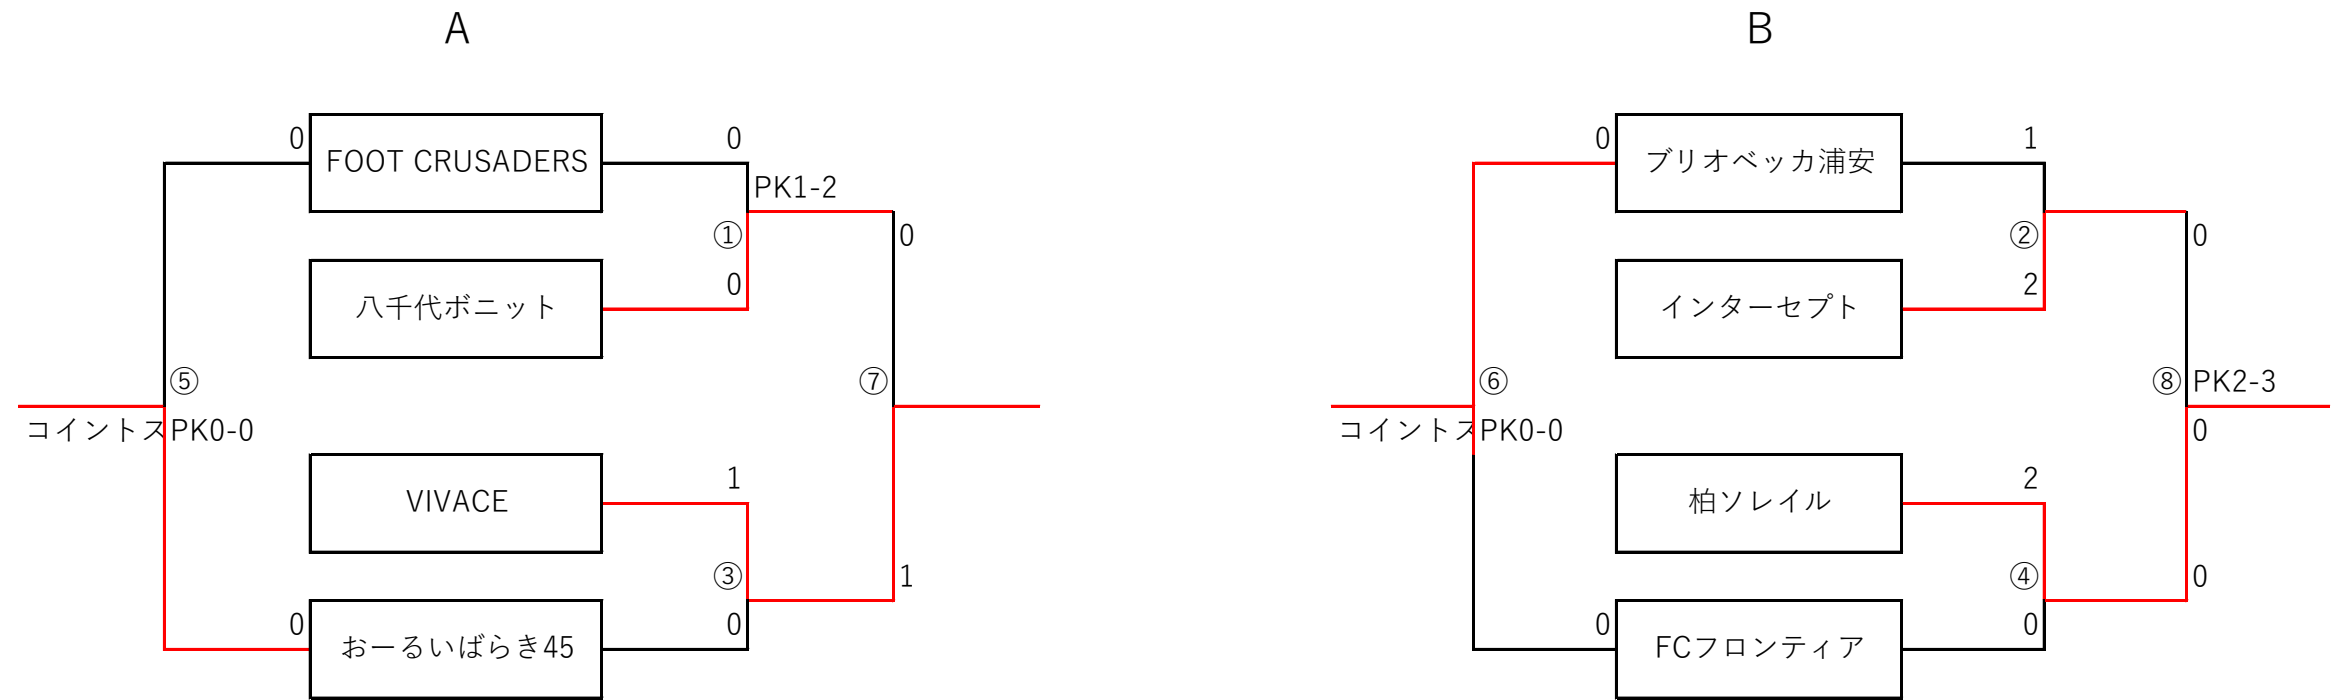

# 第11回関東レディースエイトサッカー (0-45・0-50) 大会

<0-45予選トーナメント>

<0-45順位決定戦>

⑫	A1VIVACE	2-0	柏	B1
⑪	A2八千代	1-2	インターセプト	B2
⑩	A3 茨城	0-0 PK2-1	浦安	B3
⑨	A4FOOT	0-0 PK1-0	フロンティア	B4