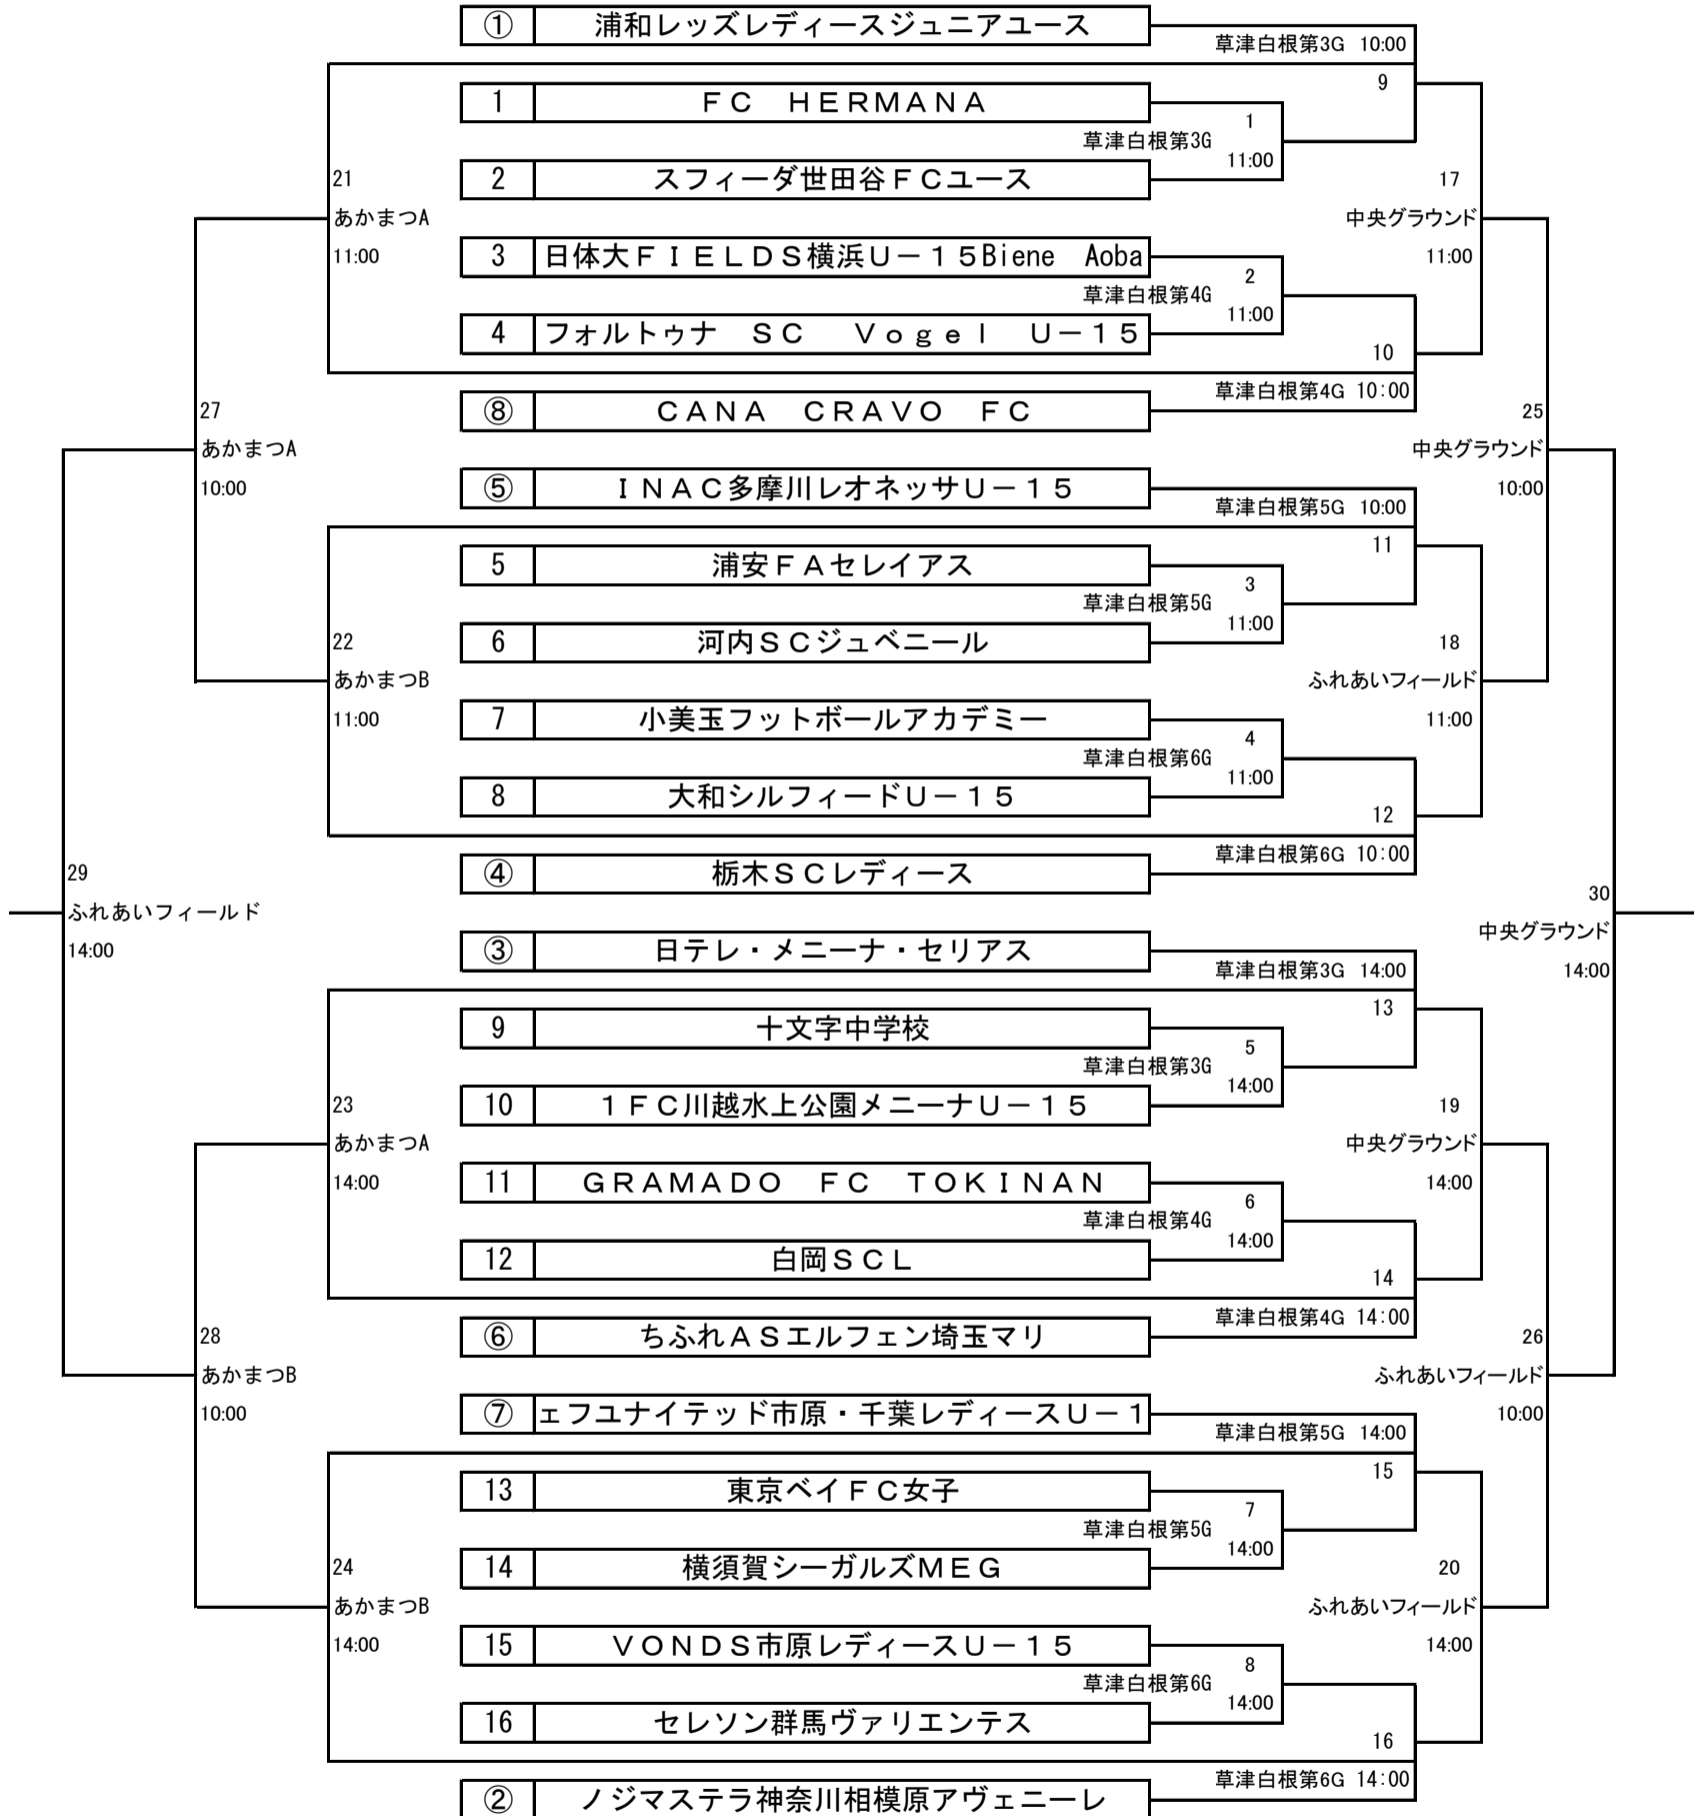

第23回関東女子ユース(U-15)サッカー選手権大会 (兼)JFA第23回全日本U-15女子サッカー選手権大会関東予選

那須SP

草津町総合G

那須SP

6/17

6/16

6/9

6/10

6/16

6/17

フレンドリーマッチー対戦表 (6月10日・草津白根南本町グラウンド)

1の敗者		9:30	①
2の敗者			
3の敗者		10:50	②
4の敗者			
5の敗者		12:10	③
6の敗者			
7の敗者		13:30	④
8の敗者			

フレンドリーマッチー対戦表 (6月17日・那須スポーツパークあかまつフィールド)

17の敗者		あかまつA 11:30	⑤
18の敗者			
19の敗者		あかまつB 11:30	⑥
20の敗者			
21の敗者		あかまつA 12:50	⑦
22の敗者			
23の敗者		あかまつB 12:50	⑧
24の敗者			