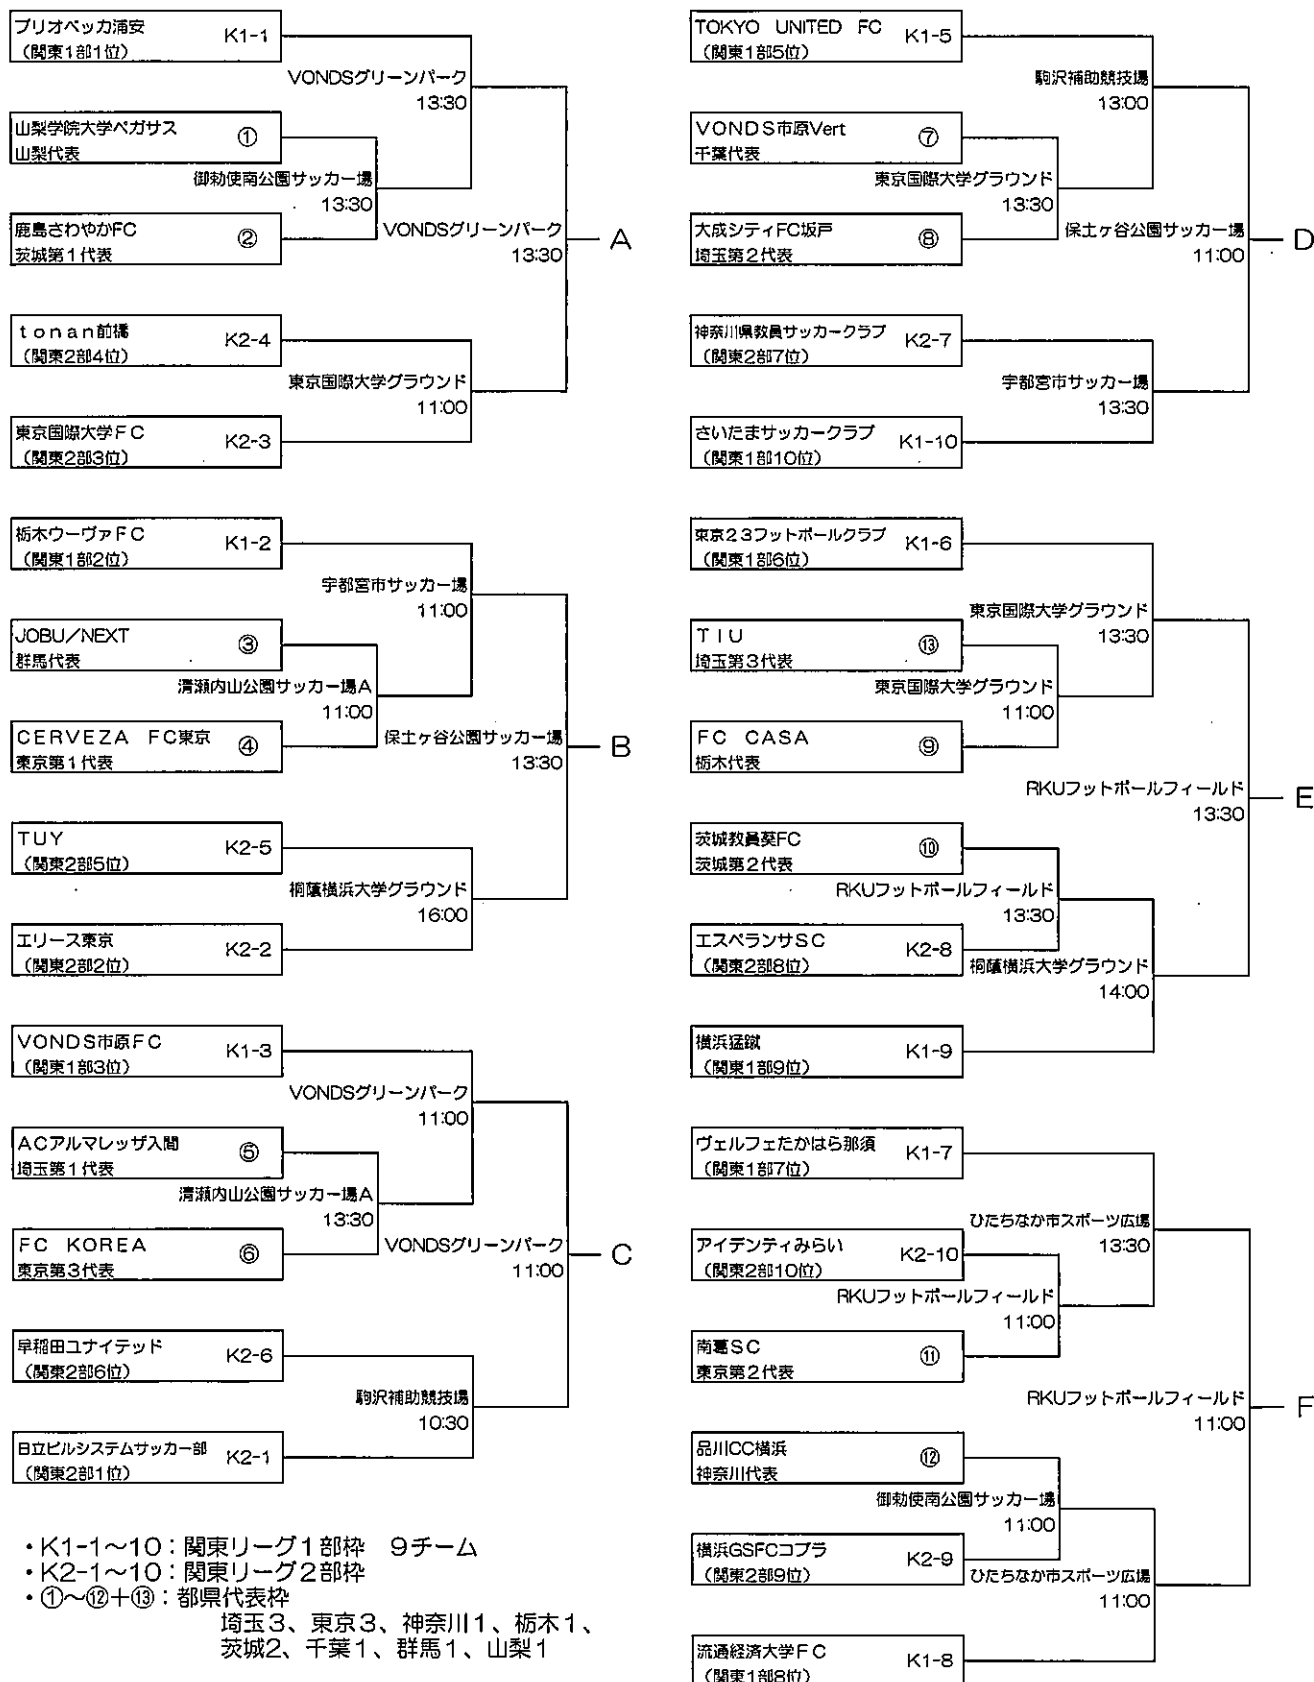

第54回（平成30年度）全国社会人サッカー選手権大会 関東予選 組合せ

2018年5月27日
関東社会人サッカー連盟

6月3日 6月10日 6月17日

6月3日 6月10日 6月17日

- ・K1-1～10：関東リーグ1部枠 9チーム
 - ・K2-1～10：関東リーグ2部枠
 - ・①～⑫+⑬：都県代表枠
- 埼玉3、東京3、神奈川1、栃木1、
茨城2、千葉1、群馬1、山梨1

試合開始時間（原則として）

1会場1試合の場合	13:00
1会場2試合の場合	第1試合 11:00 第2試合 13:30