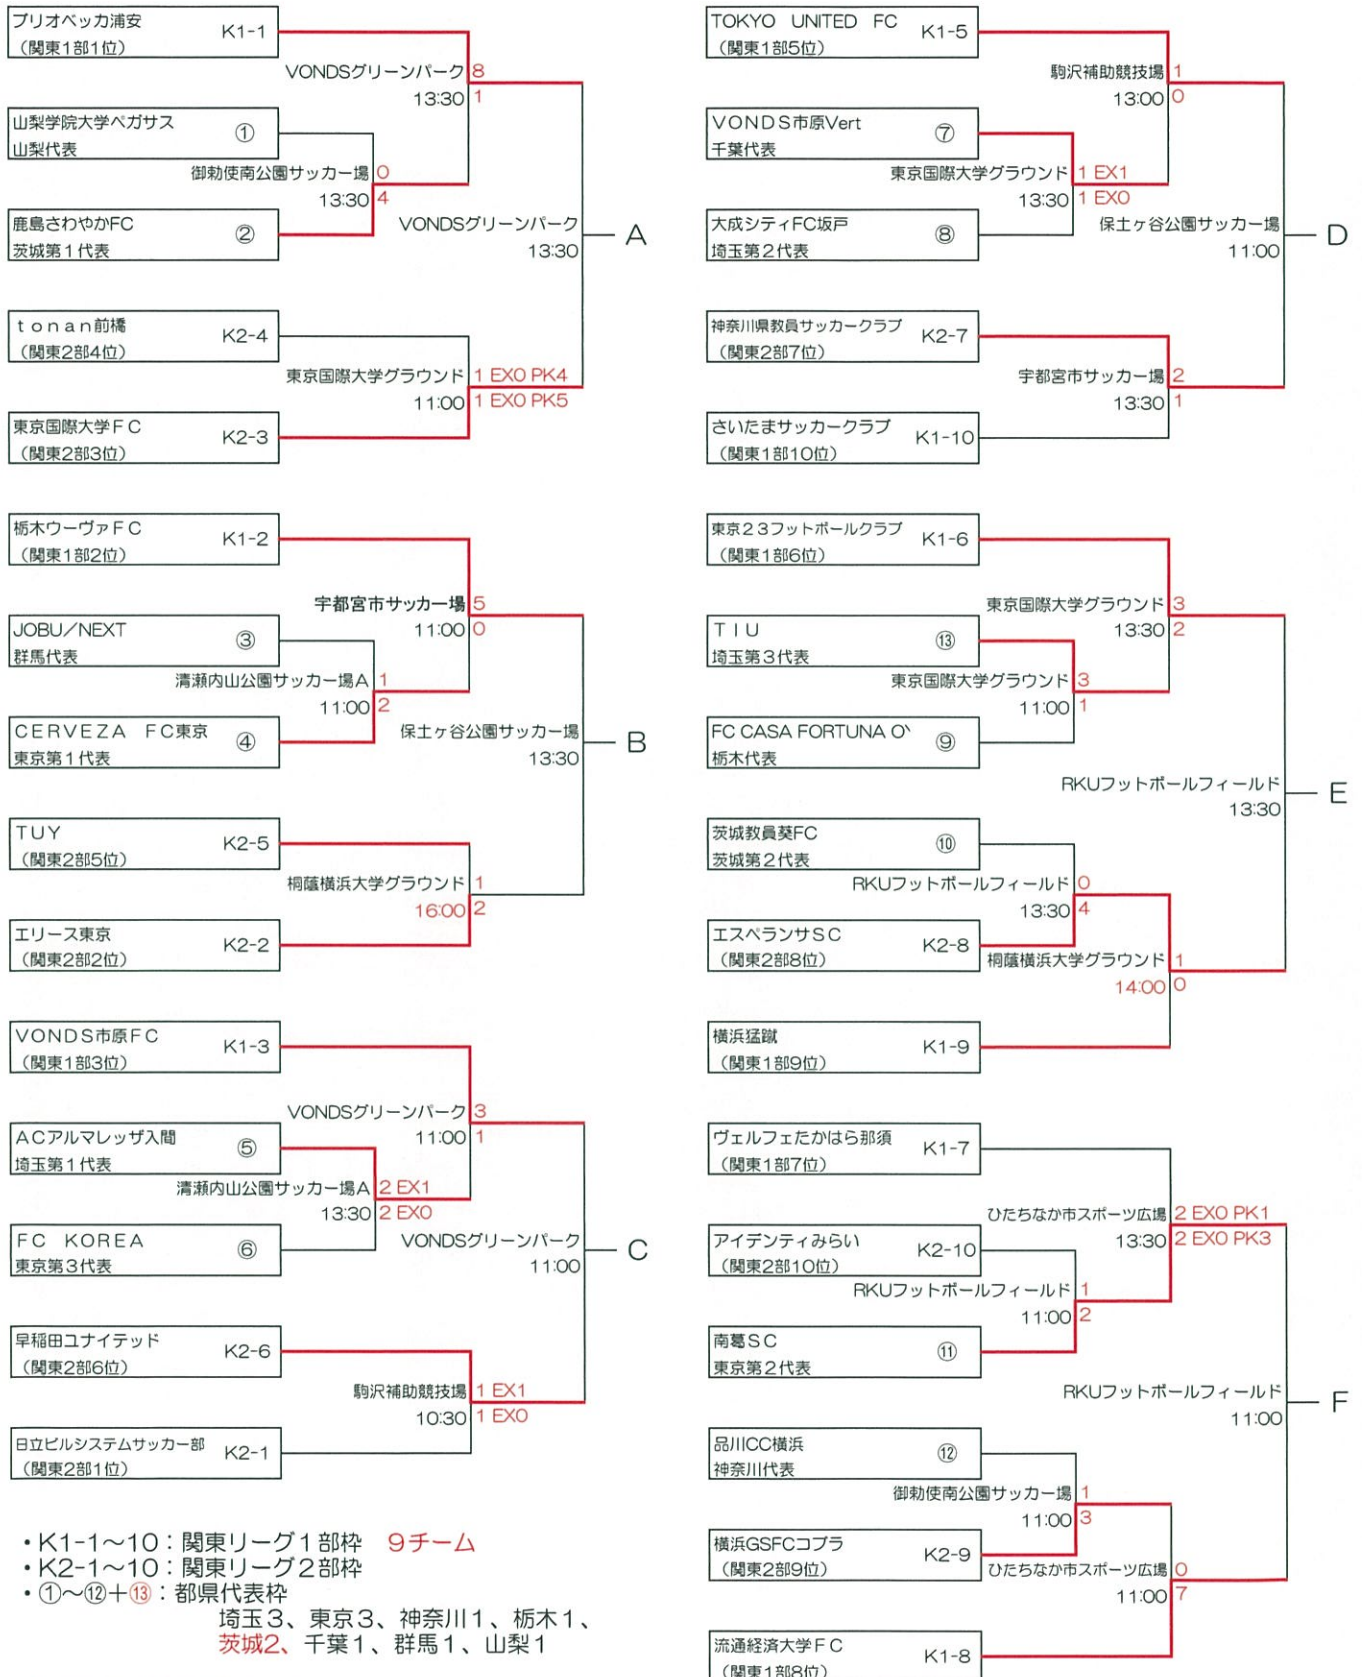

第54回（平成30年度）全国社会人サッカー選手権大会 関東予選 組合せ

2018年6月10日
関東社会人サッカー連盟

6月3日 6月10日 6月17日

6月3日 6月10日 6月17日

- K1-1~10: 関東リーグ1部枠 9チーム
- K2-1~10: 関東リーグ2部枠
- ①~⑫+⑬: 都県代表枠
埼玉3、東京3、神奈川1、栃木1、茨城2、千葉1、群馬1、山梨1

試合開始時間（原則として）

1会場1試合の場合 13:00
1会場2試合の場合 第1試合 11:00
第2試合 13:30