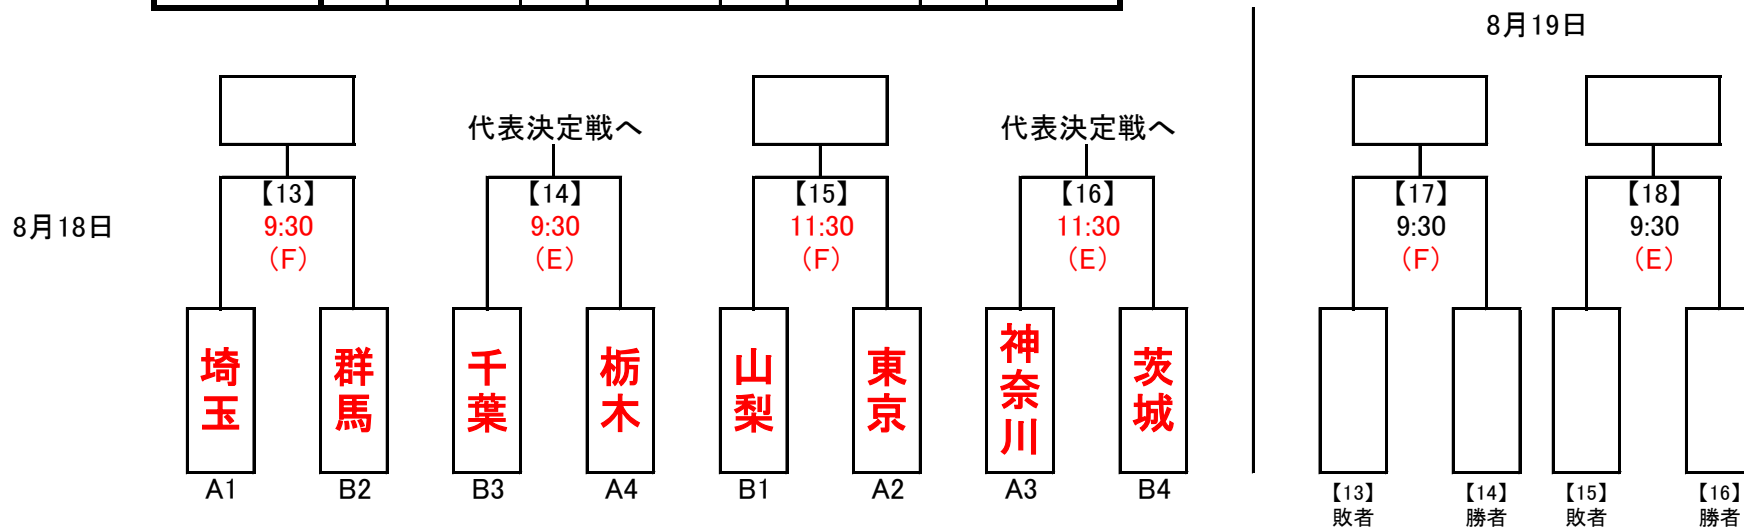

第73回 国民体育大会サッカー競技 関東ブロック大会組み合わせ

【成年男子】

(A) 笠松運動公園陸上競技場

(B) ひたちなか市総合運動公園陸上競技場

【女子】

(C) 水戸市サッカー・ラグビー場A(人工芝)

(D) 水戸市サッカー・ラグビー場B(天然芝)

【少年男子】

(E) ひたちなか市総合運動公園スポーツ広場A

(F) ひたちなか市総合運動公園スポーツ広場B

第3節終了時のU-16リーグ結果

Aブロック	1位	埼玉	2位	東京	3位	神奈川	4位	栃木
Bブロック	1位	山梨	2位	群馬	3位	千葉	4位	茨城

※【 】数字はマッチナンバー