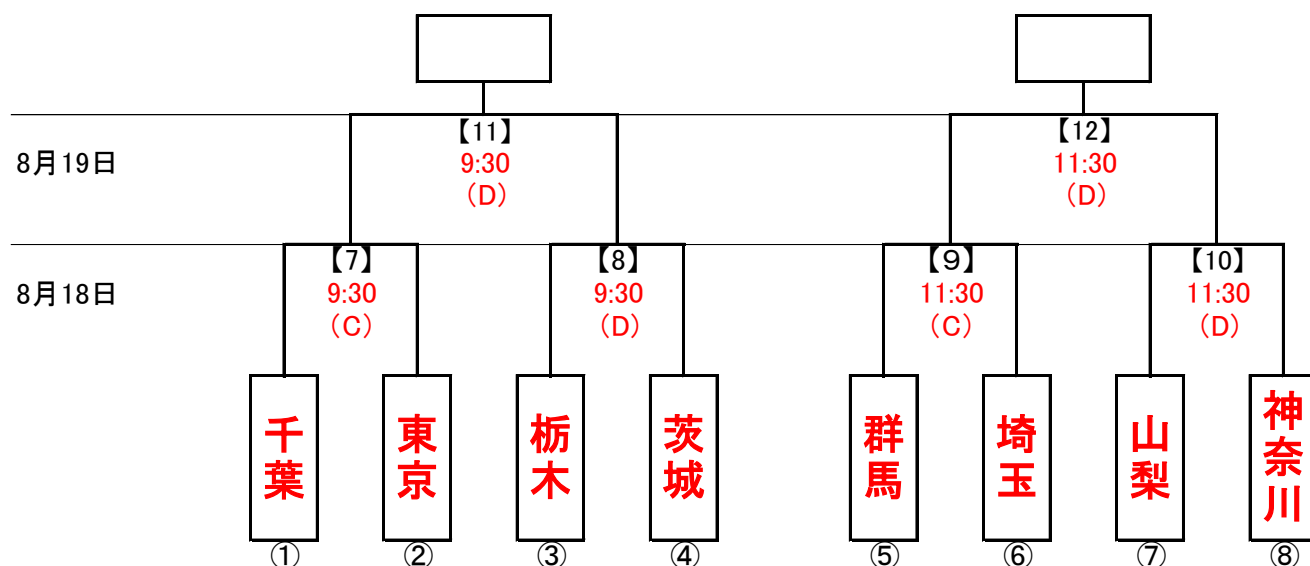

第73回 国民体育大会サッカー競技 関東ブロック大会組み合わせ

【成年男子】

(A) 笠松運動公園陸上競技場

(B) ひたちなか市総合運動公園陸上競技場

【女子】

(C) 水戸市サッカー・ラグビー場A(人工芝)

(D) 水戸市サッカー・ラグビー場B(天然芝)

【少年男子】

(E) ひたちなか市総合運動公園スポーツ広場A

(F) ひたちなか市総合運動公園スポーツ広場B

第3節終了時のU-16リーグ結果

Aブロック	1位	埼玉	2位	東京	3位	神奈川	4位	栃木
Bブロック	1位	山梨	2位	群馬	3位	千葉	4位	茨城

※【 】数字はマッチナンバー