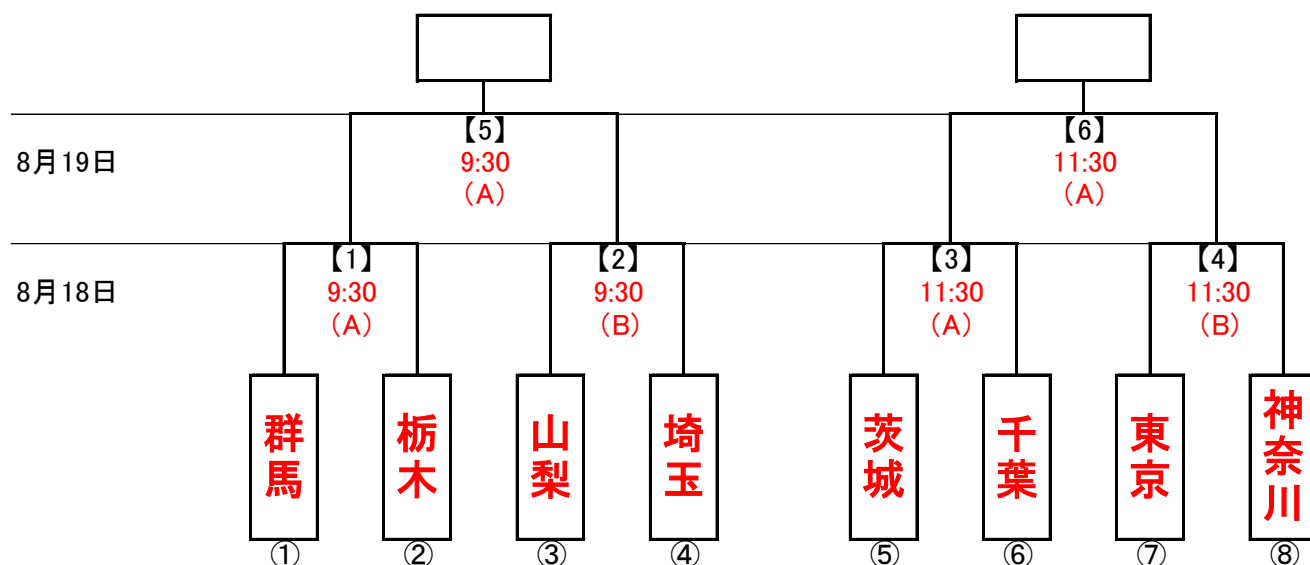

第73回 国民体育大会サッカー競技 関東ブロック大会組み合わせ

【成年男子】

(A) 笠松運動公園陸上競技場

(B) ひたちなか市総合運動公園陸上競技場

【女子】

(C) 水戸市サッカー・ラグビー場A(人工芝)

(D) 水戸市サッカー・ラグビー場B(天然芝)

【少年男子】

(E) ひたちなか市総合運動公園スポーツ広場A

(F) ひたちなか市総合運動公園スポーツ広場B

第3節終了時のU-16リーグ結果

Aブロック	1位	埼玉	2位	東京	3位	神奈川	4位	栃木
Bブロック	1位	山梨	2位	群馬	3位	千葉	4位	茨城

※【 】数字はマッチナンバー