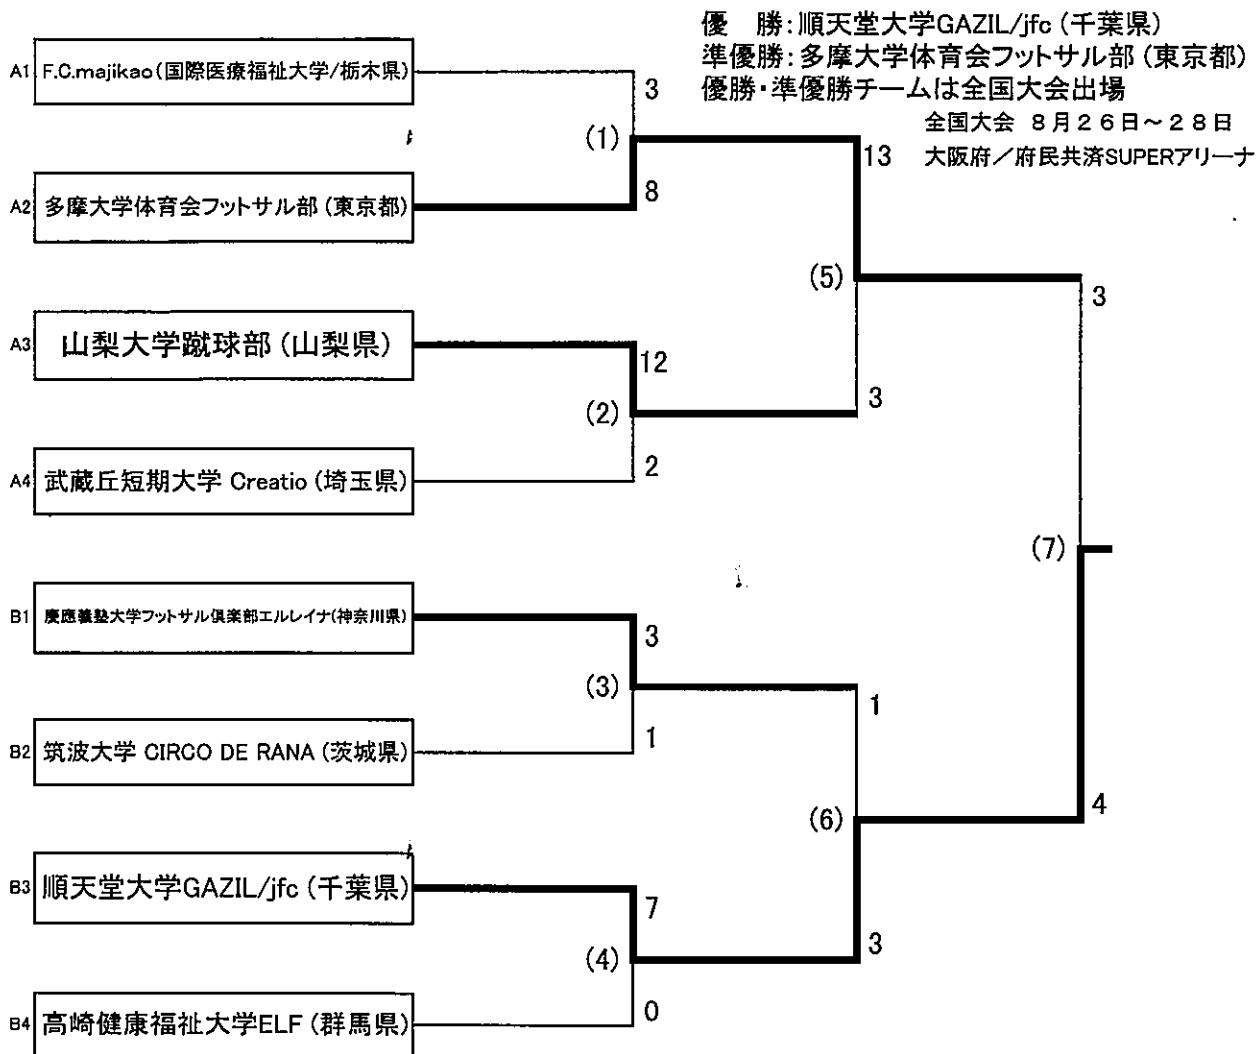

期日：平成28年 7月 10日(日) 会場：熊谷スポーツ文化公園くまがやドーム体育館

ピッチ	時間	マッチNO	対戦
第1試合	10:30	(1)	1回戦 F.C.majikao(国際医療福祉大学/栃木県) 3 [0 - 5] 8 多摩大学体育会フットサル部(東京都)
第2試合	12:00	(2)	1回戦 山梨大学蹴球部(山梨県) 12 [6 - 1] 2 武蔵丘短期大学 Creatio(埼玉県)
第3試合	13:30	(3)	1回戦 慶應義塾大学フットサル倶楽部エルレイナ(神奈川県) 3 [0 - 0] 1 筑波大学 CIRCO DE RANA(茨城県)
第4試合	15:00	(4)	1回戦 順天堂大学GAZIL/jfc(千葉県) 7 [5 - 0] 0 高崎健康福祉大学 ELF(群馬県)
第5試合	16:30	(5)	準決勝 多摩大学体育会フットサル部(東京都) 13 [5 - 0] 3 山梨大学蹴球部(山梨県)
第6試合	18:00	(6)	準決勝 慶應義塾大学フットサル倶楽部エルレイナ(神奈川県) 1 [1 - 2] 3 順天堂大学GAZIL/jfc(千葉県)
第7試合	19:30	(7)	決勝 多摩大学体育会フットサル部(東京都) 3 [1 - 3] 4 順天堂大学GAZIL/jfc(千葉県)