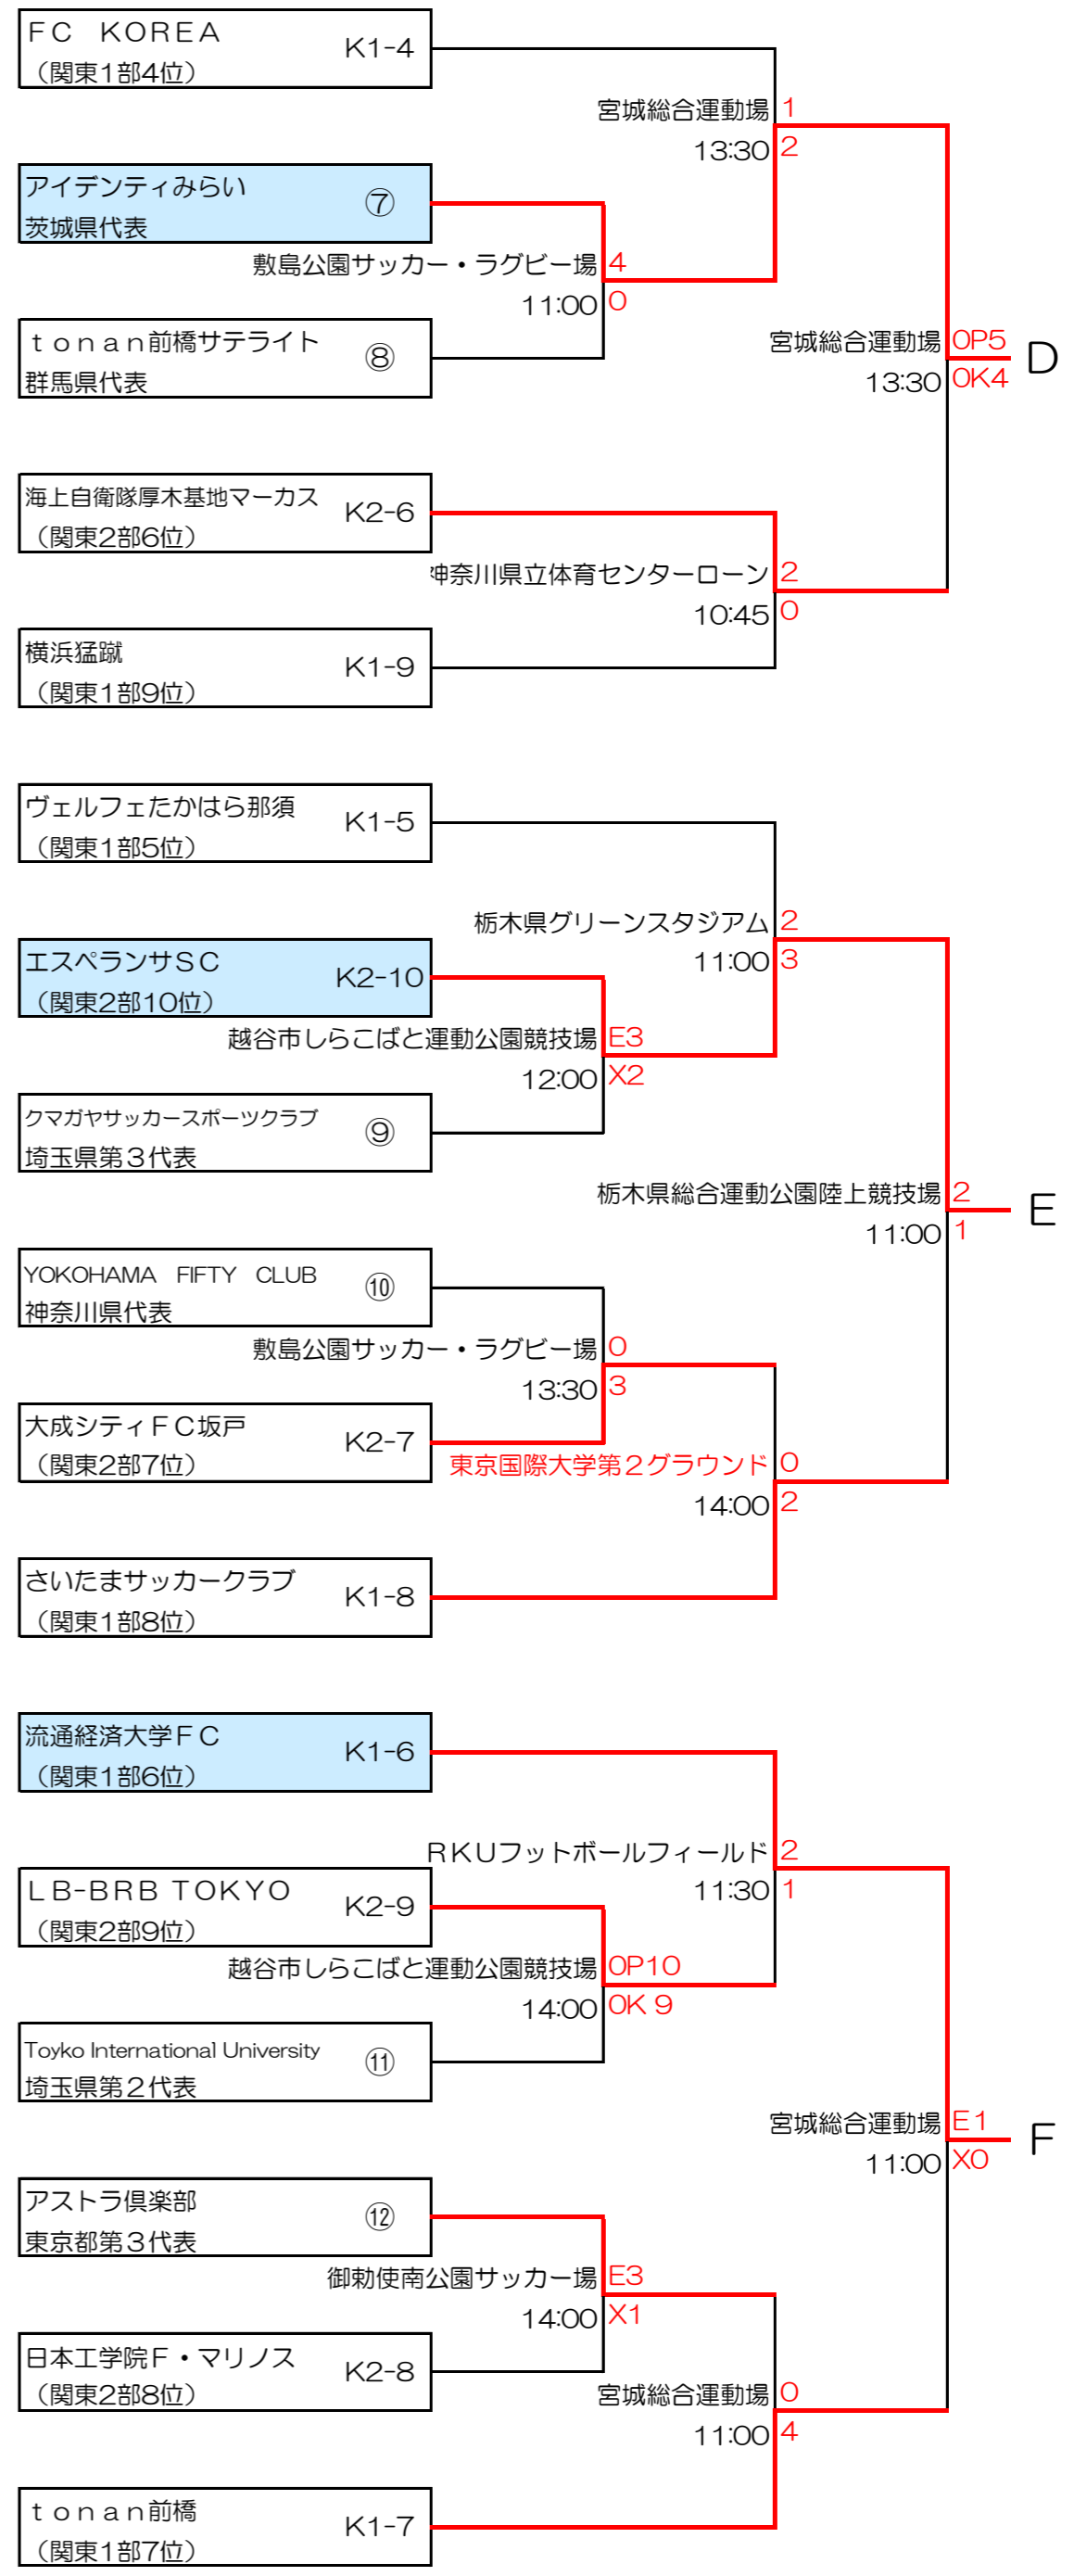

# 第52回（平成28年度）全国社会人サッカー選手権大会 関東予選 組合せ

2016年6月19日  
関東社会人サッカー連盟

6月5日    6月12日    6月19日

6月5日    6月12日    6月19日

- K1-1～10：関東リーグ1部枠
- K2-1～10：関東リーグ2部枠
- ①～⑫：都県代表枠

埼玉3、東京3、神奈川1、栃木1、  
茨城1、千葉1、群馬1、山梨1

試合開始時間（原則として）

1会場1試合の場合	13:00
1会場2試合の場合	第1試合 12:00 第2試合 14:00