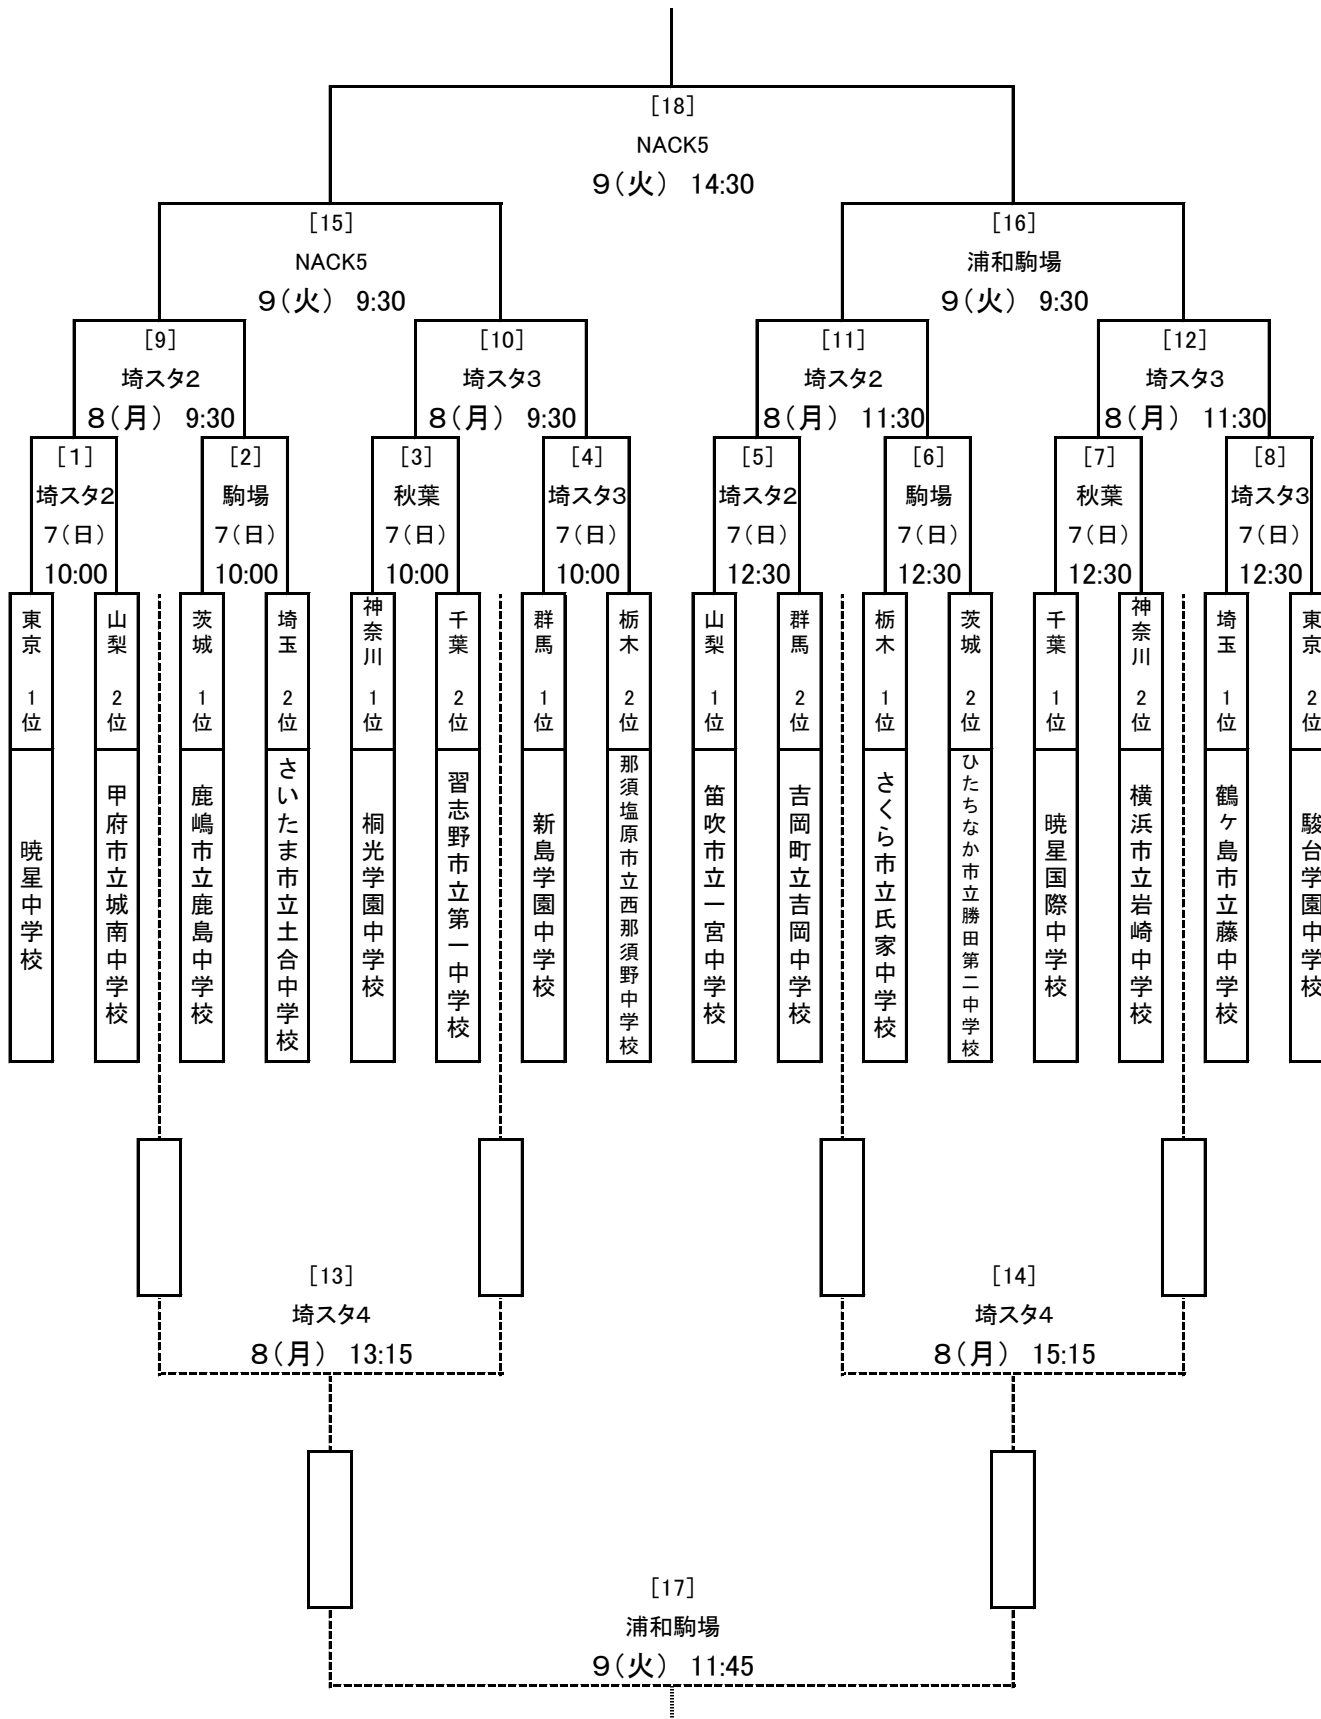

第47回 関東中学校サッカー大会 組み合わせ

《平成28年8月7日～9日 於：埼玉県》

会場

埼玉スタジアム2 : 埼玉スタジアム2002第2(天然芝)

埼玉スタジアム3 : 埼玉スタジアム2002第3(天然芝)

埼玉スタジアム4 : 埼玉スタジアム2002第4(人工芝)

秋葉 : 秋葉の森総合公園サッカー場(天然芝)

浦和駒場 : 浦和駒場スタジアム(天然芝)

NACK5 : NACK5スタジアム大宮(天然芝)

組み合わせは、

平成28年8月2日(火)14:30 JFAハウス 関東中学校体育連盟競技部会議で抽選し決定する。

同一都県のチームが1・2回、準決勝で対戦しないようにする。