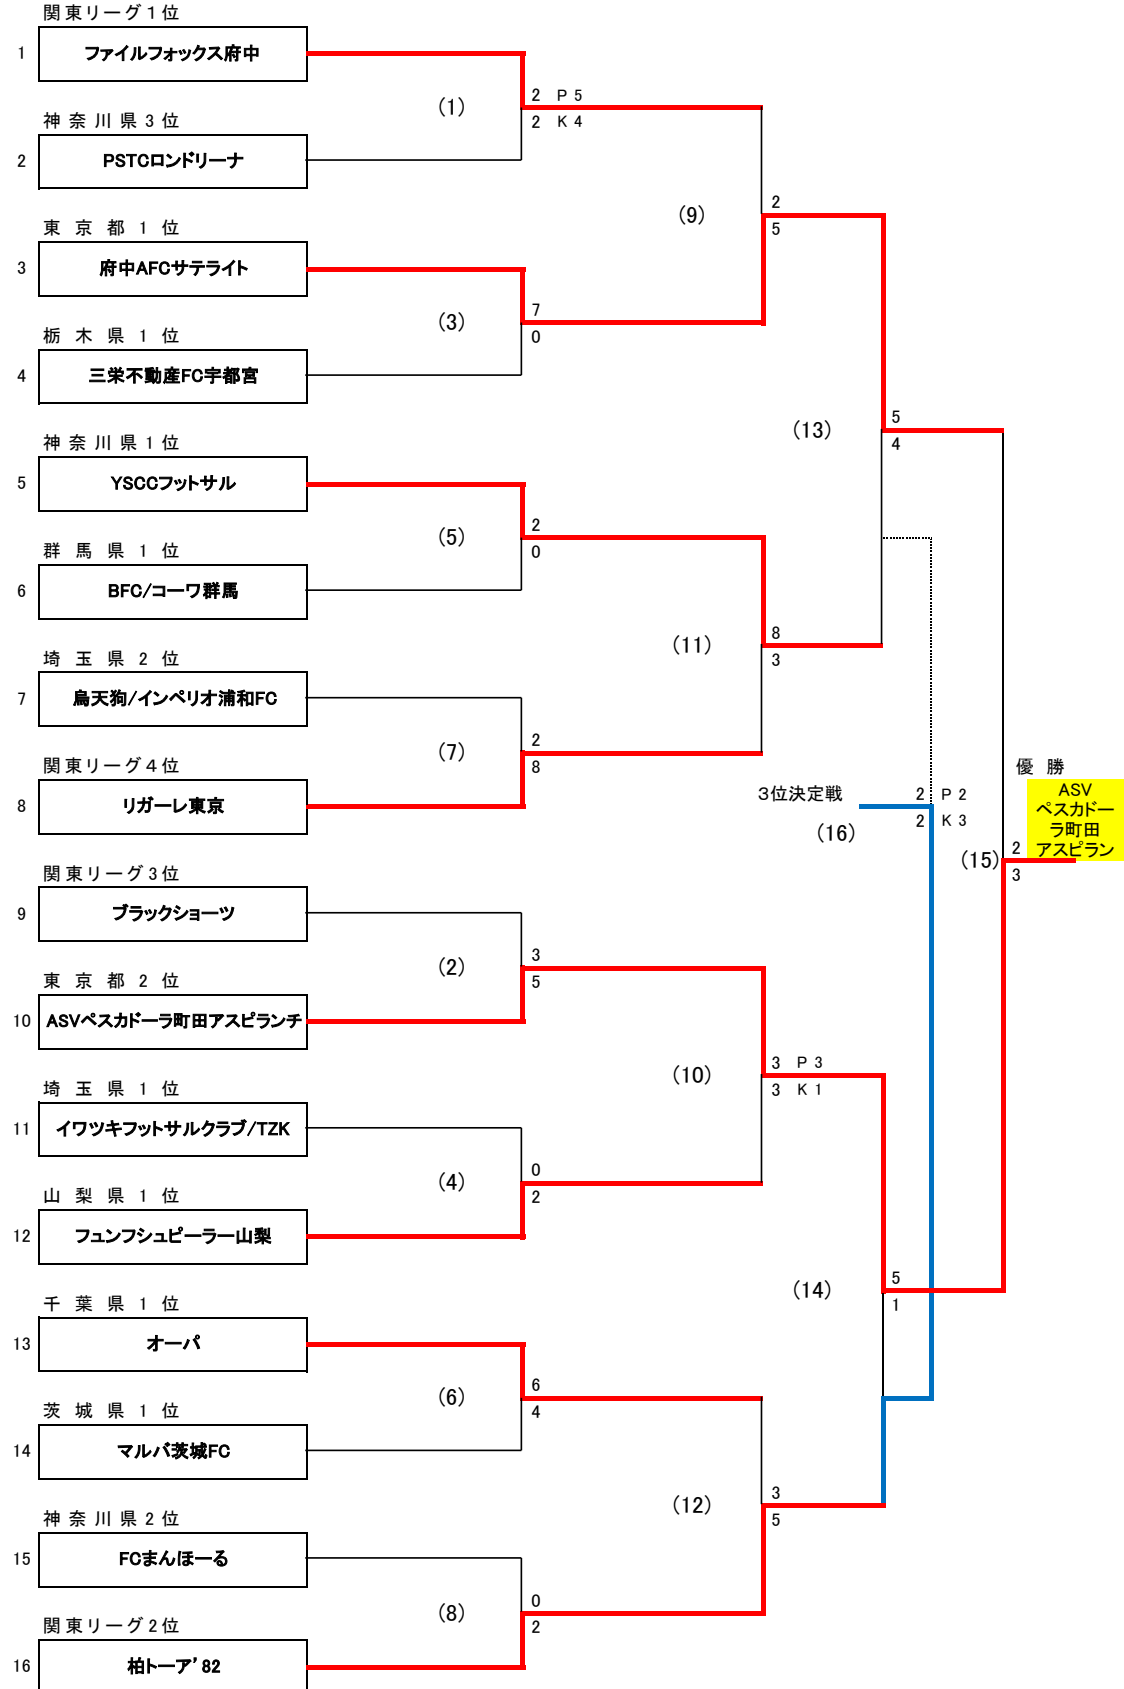

# 第22回全日本フットサル選手権 関東大会 トーナメント表

期日：2017年 1月 14日(土)15日(日) 会場：神奈川県立体育センター スポーツアリーナ

## 第22回全日本フットサル選手権 関東大会 日程表

A ピッチ	時間	マッチNO.	2017年1月14日(土)			
第1試合	10:05	(1)	1回戦	ファイルフォックス府中	2 $\left[ \begin{array}{c} 2 - 2 \\ 0 - 0 \end{array} \right]$ 2 P K 5 - 4	PSTCロンドリーナ
第2試合	11:40	(3)	1回戦	府中AFCサテライト	7 $\left[ \begin{array}{c} 4 - 0 \\ 3 - 0 \end{array} \right]$ 0	三栄不動産FC宇都宮
第3試合	13:15	(5)	1回戦	YSCCフットサル	2 $\left[ \begin{array}{c} 0 - 0 \\ 2 - 0 \end{array} \right]$ 0	BFC/コーワ群馬
第4試合	14:50	(7)	1回戦	烏天狗/インベリオ浦和FC	2 $\left[ \begin{array}{c} 1 - 4 \\ 1 - 4 \end{array} \right]$ 8	リガーレ東京
第5試合	16:25	(9)	2回戦	ファイルフォックス府中	2 $\left[ \begin{array}{c} 0 - 3 \\ 2 - 2 \end{array} \right]$ 5	府中AFCサテライト
第6試合	18:00	(11)	2回戦	YSCCフットサル	8 $\left[ \begin{array}{c} 3 - 1 \\ 5 - 2 \end{array} \right]$ 3	リガーレ東京

B ピッチ	時間	マッチNO.	2017年1月14日(土)			
第1試合	10:05	(2)	1回戦	ブラックショーツ	3 $\left[ \begin{array}{c} 1 - 1 \\ 2 - 4 \end{array} \right]$ 5	ASVベスカドーラ町田アスピランテ
第2試合	11:40	(4)	1回戦	イワツキフットサルクラブ/TZK	0 $\left[ \begin{array}{c} 0 - 0 \\ 0 - 2 \end{array} \right]$ 2	フュンフシュピラー山梨
第3試合	13:15	(6)	1回戦	オーパ	6 $\left[ \begin{array}{c} 3 - 1 \\ 3 - 3 \end{array} \right]$ 4	マルバ茨城FC
第4試合	14:50	(8)	1回戦	FCまんぼーる	0 $\left[ \begin{array}{c} 0 - 1 \\ 0 - 1 \end{array} \right]$ 2	柏トーア'82
第5試合	16:25	(10)	2回戦	ASVベスカドーラ町田アスピランテ	3 $\left[ \begin{array}{c} 2 - 1 \\ 1 - 2 \end{array} \right]$ 3 P K 3 - 1	フュンフシュピラー山梨
第6試合	18:00	(12)	2回戦	オーパ	3 $\left[ \begin{array}{c} 2 - 1 \\ 1 - 4 \end{array} \right]$ 5	柏トーア'82