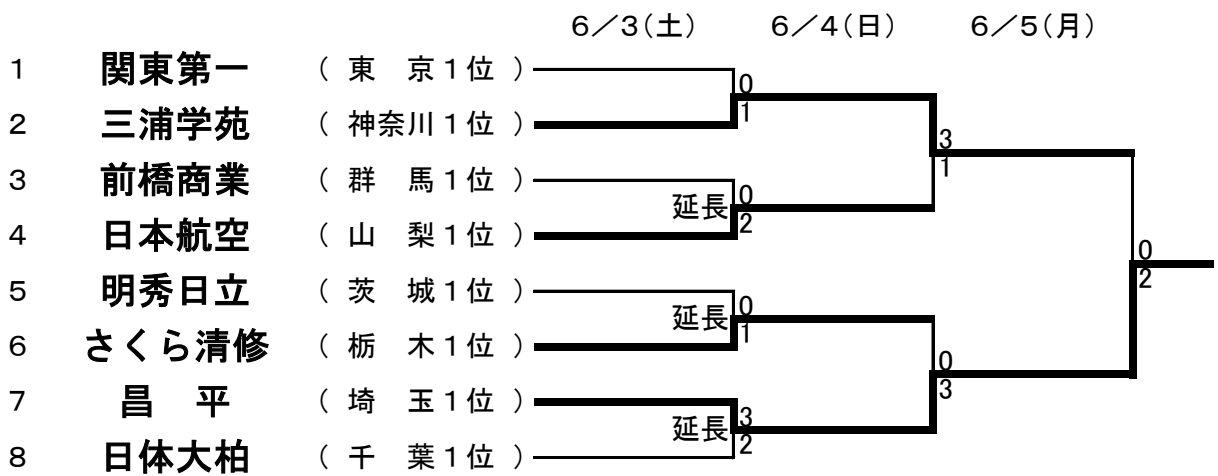

平成29年度  
第60回 関東高等学校サッカー大会

Aグループ組み合わせ

Bグループ組み合わせ

平成29年度  
第6回 関東高等学校女子サッカー大会

組み合わせ