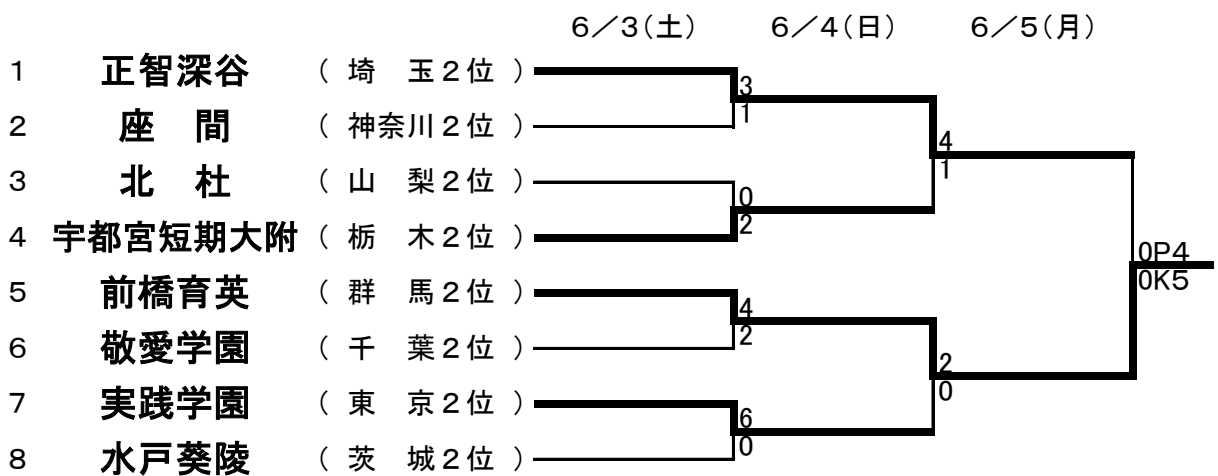

平成29年度  
第60回 関東高等学校サッカー大会

Aグループ組み合わせ

Bグループ組み合わせ

平成29年度  
第6回 関東高等学校女子サッカー大会

組み合わせ