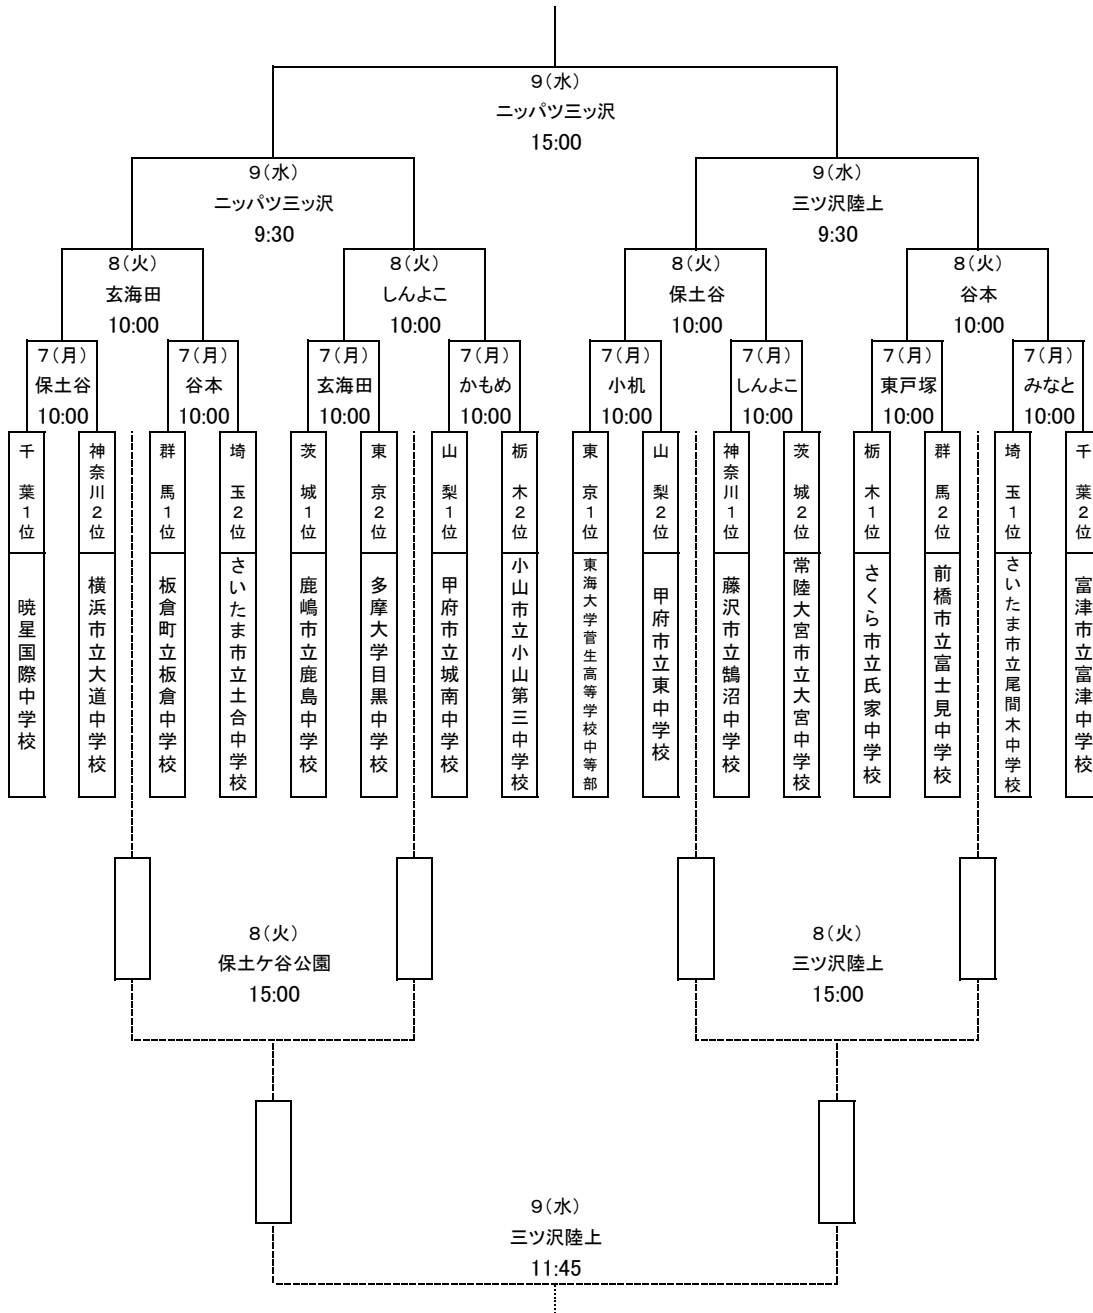

第48回 関東中学校サッカー大会 組み合わせ

《平成29年8月7日～9日 於:神奈川県》

会場

ニッパツ	【ニッパツミッツ沢球技場】	しんよこ	【しんよこフットボールパーク】
ミッツ陸	【ミッツ沢公園陸上競技場】	小机	【日産フィールド小机】
保土谷	【保土ヶ谷公園サッカー場】	かもめ	【かもめパーク】
谷本	【谷本公園球技場】	東戸塚	【横浜FC東戸塚フットボールパーク】
玄海田	【玄海田公園運動広場】	みなと	【横浜みなとみらいスポーツパーク】

組み合わせは、
平成29年8月2日(日)14:30 JFAハウス 関東中学校体育連盟サッカー専門部委員長会議で抽選し決定する。
同一都県のチームが1・2回、準決勝で対戦しないようにする。