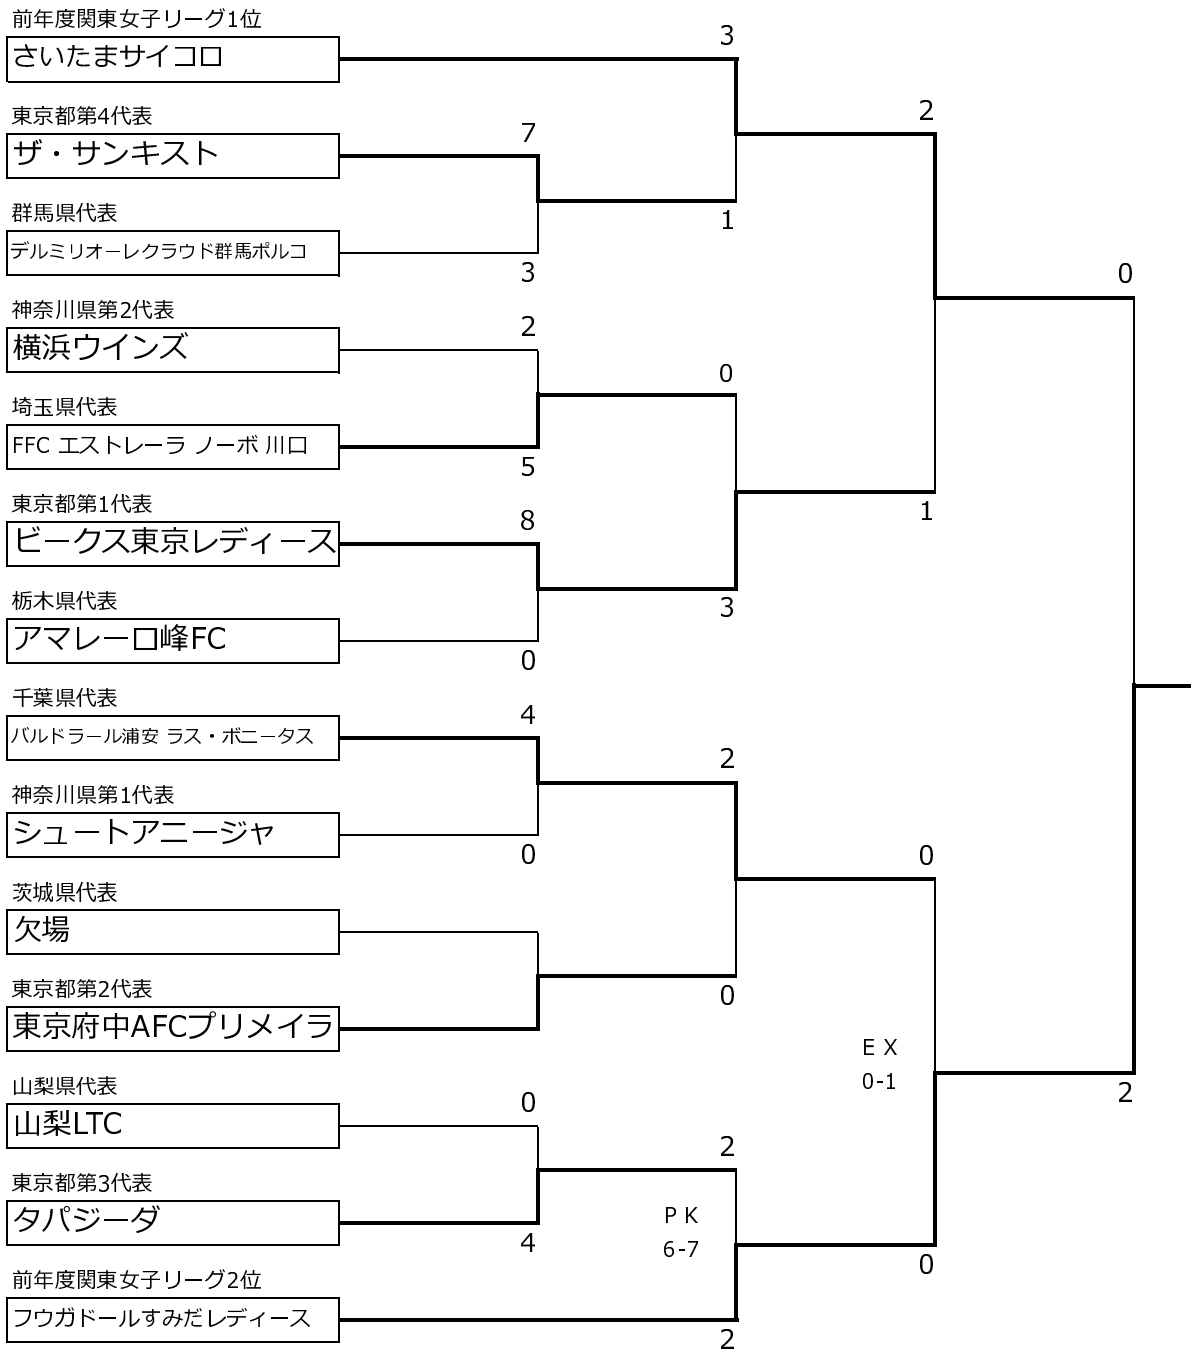

# 第14回全日本女子フットサル選手権大会 関東大会 結果