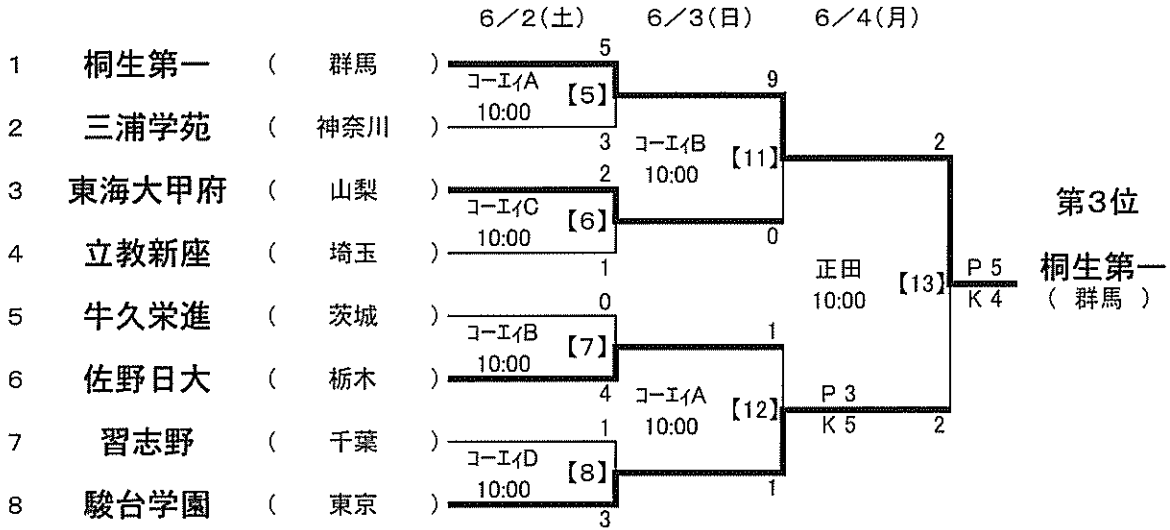

平成30年度
第61回 関東高等学校サッカー大会

Aグループ組み合わせ

期日	マッチ ナンバー	開始時間	会場	対戦チーム	
6/2 (土) 1回戦	[1]	13:00	コ-エィA (埼玉)	成徳深谷 3 ($\begin{matrix} 0 & - & 1 \\ 3 & - & 0 \end{matrix} $) 1	古河第一 (茨城)
	[2]	13:00	コ-エィC (山梨)	帝京第三 1 ($\begin{matrix} 0 & - & 0 \\ 1 & - & 0 \end{matrix} $) 0	関東第一 (東京)
	[3]	13:00	コ-エィB (栃木)	宇短附 0 ($\begin{matrix} 0 & - & 1 \\ 0 & - & 2 \end{matrix} $) 3	前橋育英 (群馬)
	[4]	13:00	コ-エィD (千葉)	日体大柏 2 ($\begin{matrix} 0 & - & 2 \\ 2 & - & 1 \end{matrix} $) 3	東海大相模 (神奈川)
6/3 (日) 2回戦	[9]	13:00	コ-エィB (埼玉)	成徳深谷 0 ($\begin{matrix} 0 & - & 0 \\ 0 & - & 0 \\ 0 & - & 0 \\ 0 & - & 0 \end{matrix} $) 0 3 PK 1	帝京第三 (山梨)
	[10]	13:00	コ-エィA (群馬)	前橋育英 2 ($\begin{matrix} 0 & - & 1 \\ 2 & - & 0 \end{matrix} $) 1	東海大相模 (神奈川)
6/4 (月) 決勝	[14]	13:00	正田 (埼玉)	成徳深谷 1 ($\begin{matrix} 0 & - & 1 \\ 1 & - & 1 \end{matrix} $) 2	前橋育英 (群馬)

会場略号

コ-エィA・B・C・D：コ-エィ前橋フットボールセンターA・B・C・D面
正田：正田醤油スタジアム群馬

平成30年度
第61回 関東高等学校サッカー大会

Bグループ組み合わせ

期日	マッチ ナンバー	開始時間	会場	対戦チーム	
6/2 (土) 1回戦	[5]	10:00	コ-エィA (群馬)	桐生第一 5 ($\begin{matrix} 4 & - & 2 \\ 1 & - & 1 \end{matrix} $) 3	三浦学苑 (神奈川)
	[6]	10:00	コ-エィC (山梨)	東海大甲府 2 ($\begin{matrix} 1 & - & 0 \\ 1 & - & 1 \end{matrix} $) 1	立教新座 (埼玉)
	[7]	10:00	コ-エィB (茨城)	牛久栄進 0 ($\begin{matrix} 0 & - & 3 \\ 0 & - & 1 \end{matrix} $) 4	佐野日大 (栃木)
	[8]	10:00	コ-エィD (千葉)	習志野 1 ($\begin{matrix} 1 & - & 0 \\ 0 & - & 3 \end{matrix} $) 3	駿台学園 (東京)
6/3 (日) 2回戦	[11]	10:00	コ-エィB (群馬)	桐生第一 9 ($\begin{matrix} 2 & - & 0 \\ 7 & - & 0 \end{matrix} $) 0	東海大甲府 (山梨)
	[12]	10:00	コ-エィA (栃木)	佐野日大 1 ($\begin{matrix} 1 & - & 0 \\ 0 & - & 1 \end{matrix} $) 1 ($\begin{matrix} 0 & - & 0 \\ 0 & - & 0 \end{matrix} $) 3 PK 5	駿台学園 (東京)
6/4 (月) 決勝	[13]	10:00	正田 (群馬)	桐生第一 2 ($\begin{matrix} 0 & - & 2 \\ 2 & - & 0 \end{matrix} $) 2 ($\begin{matrix} 0 & - & 0 \\ 0 & - & 0 \end{matrix} $) 5 PK 4	駿台学園 (東京)