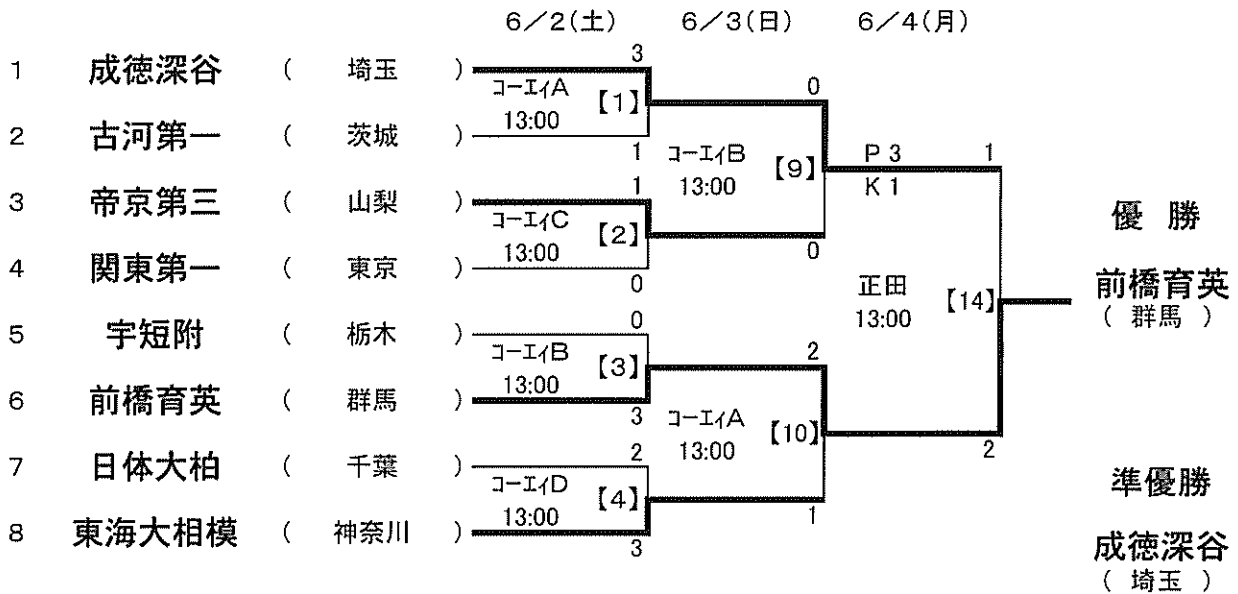

平成30年度
第61回 関東高等学校サッカー大会

Aグループ組み合わせ

期日	マッチ ナンバー	開始時間	会場	対戦チーム	
6/2 (土) 1回戦	[1]	13:00	コ-エィA (埼玉)	成徳深谷 3 ($\begin{matrix} 0 & - & 1 \\ 3 & - & 0 \end{matrix} $) 1	古河第一 (茨城)
	[2]	13:00	コ-エィC (山梨)	帝京第三 1 ($\begin{matrix} 0 & - & 0 \\ 1 & - & 0 \end{matrix} $) 0	関東第一 (東京)
	[3]	13:00	コ-エィB (栃木)	宇短附 0 ($\begin{matrix} 0 & - & 1 \\ 0 & - & 2 \end{matrix} $) 3	前橋育英 (群馬)
	[4]	13:00	コ-エィD (千葉)	日体大柏 2 ($\begin{matrix} 0 & - & 2 \\ 2 & - & 1 \end{matrix} $) 3	東海大相模 (神奈川)
6/3 (日) 2回戦	[9]	13:00	コ-エィB (埼玉)	成徳深谷 0 ($\begin{matrix} 0 & - & 0 \\ 0 & - & 0 \\ 0 & - & 0 \\ 0 & - & 0 \end{matrix} $) 0 3 PK 1	帝京第三 (山梨)
	[10]	13:00	コ-エィA (群馬)	前橋育英 2 ($\begin{matrix} 0 & - & 1 \\ 2 & - & 0 \end{matrix} $) 1	東海大相模 (神奈川)
6/4 (月) 決勝	[14]	13:00	正田 (埼玉)	成徳深谷 1 ($\begin{matrix} 0 & - & 1 \\ 1 & - & 1 \end{matrix} $) 2	前橋育英 (群馬)

会場略号

コ-エィA・B・C・D：コ-エィ前橋フットボールセンターA・B・C・D面
正田：正田醤油スタジアム群馬

平成30年度
第61回 関東高等学校サッカー大会

Bグループ組み合わせ

期日	マッチ ナンバー	開始時間	会場	対戦チーム	
6/2 (土) 1回戦	[5]	10:00	コ-エィA (群馬)	桐生第一 5 ($\begin{matrix} 4 & - & 2 \\ 1 & - & 1 \end{matrix} $) 3	三浦学苑 (神奈川)
	[6]	10:00	コ-エィC (山梨)	東海大甲府 2 ($\begin{matrix} 1 & - & 0 \\ 1 & - & 1 \end{matrix} $) 1	立教新座 (埼玉)
	[7]	10:00	コ-エィB (茨城)	牛久栄進 0 ($\begin{matrix} 0 & - & 3 \\ 0 & - & 1 \end{matrix} $) 4	佐野日大 (栃木)
	[8]	10:00	コ-エィD (千葉)	習志野 1 ($\begin{matrix} 1 & - & 0 \\ 0 & - & 3 \end{matrix} $) 3	駿台学園 (東京)
6/3 (日) 2回戦	[11]	10:00	コ-エィB (群馬)	桐生第一 9 ($\begin{matrix} 2 & - & 0 \\ 7 & - & 0 \end{matrix} $) 0	東海大甲府 (山梨)
	[12]	10:00	コ-エィA (栃木)	佐野日大 1 ($\begin{matrix} 1 & - & 0 \\ 0 & - & 1 \end{matrix} $) 1 ($\begin{matrix} 0 & - & 0 \\ 0 & - & 0 \end{matrix} $) 3 PK 5	駿台学園 (東京)
6/4 (月) 決勝	[13]	10:00	正田 (群馬)	桐生第一 2 ($\begin{matrix} 0 & - & 2 \\ 2 & - & 0 \end{matrix} $) 2 ($\begin{matrix} 0 & - & 0 \\ 0 & - & 0 \end{matrix} $) 5 PK 4	駿台学園 (東京)