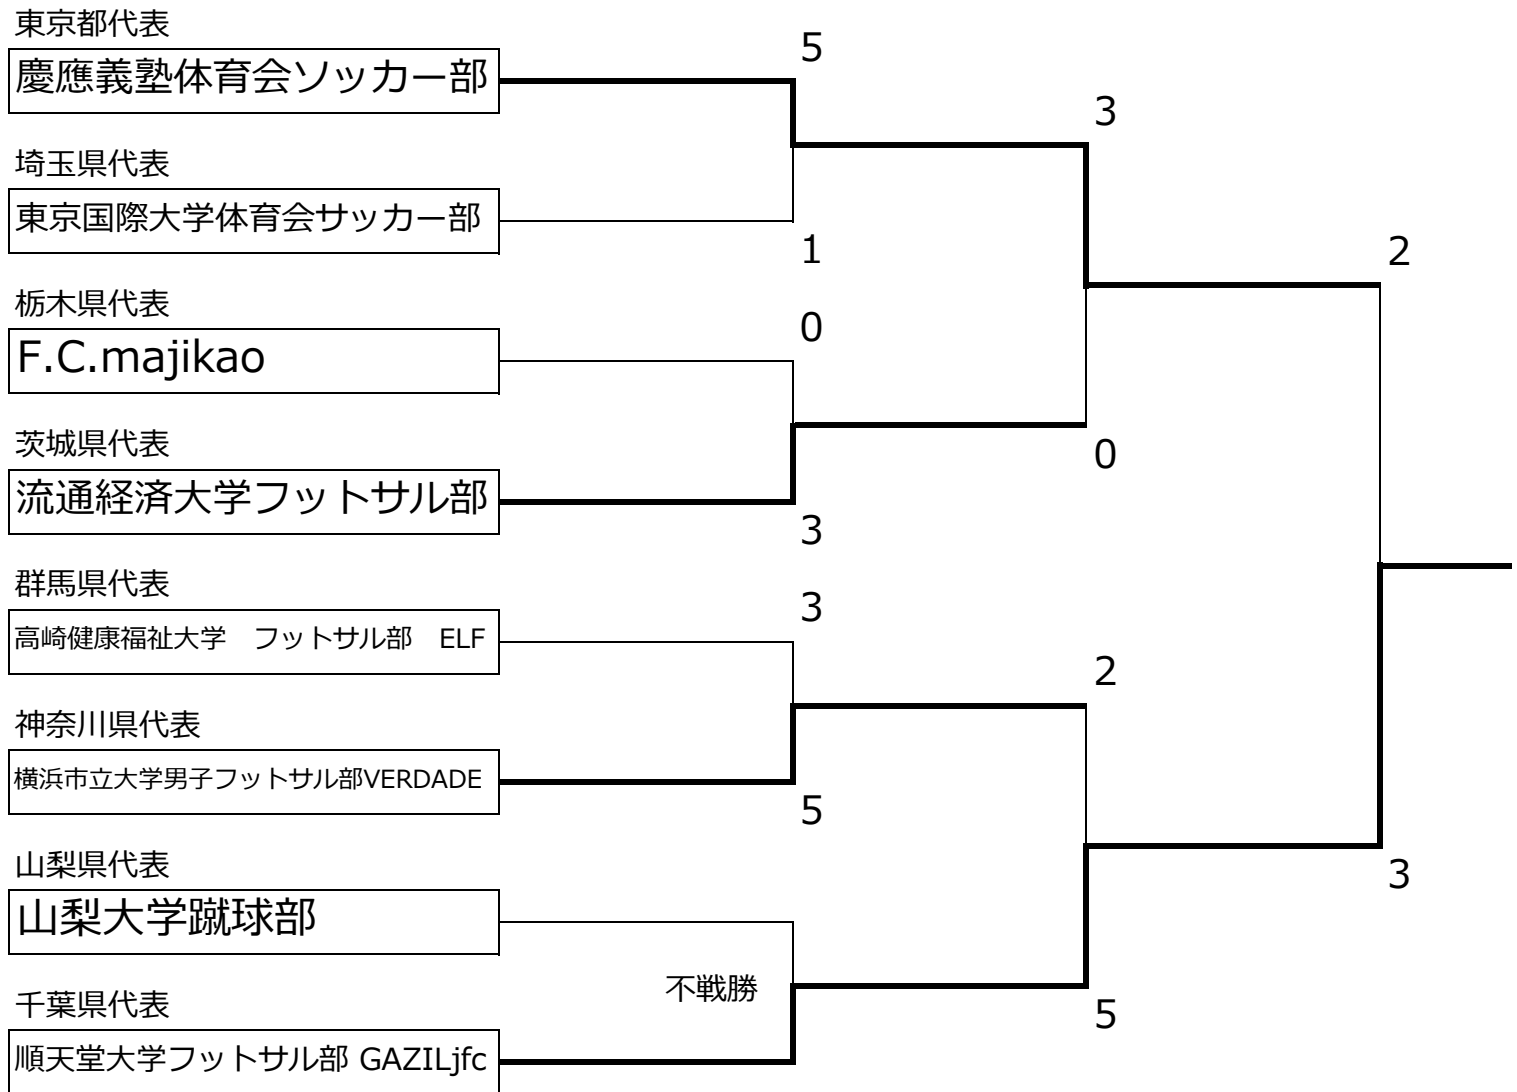

第14回全日本大学フットサル大会 関東大会 結果

会場	駒沢	駒沢オリンピック公園総合運動場 体育館
----	----	---------------------

第14回全日本大学フットサル大会 関東大会

対戦スケジュール

7月16日(月) 駒沢オリンピック公園総合運動場 体育館

キックオフ	マッチNO.	回戦	メインピッチ
10:15	M1	1回戦	東京都代表 慶應義塾体育会サッカー部 5 $\begin{pmatrix} 4 - 0 \\ 1 - 1 \end{pmatrix}$ 1 埼玉県代表 東京国際大学体育会サッカー部
11:45	M2	1回戦	栃木県代表 F.C.majikao 0 $\begin{pmatrix} 0 - 2 \\ 0 - 1 \end{pmatrix}$ 3 茨城県代表 流通経済大学フットサル部
13:15	M3	1回戦	群馬県代表 高崎健康福祉大学 フットサル部 ELF 3 $\begin{pmatrix} 1 - 4 \\ 2 - 1 \end{pmatrix}$ 5 神奈川県代表 横浜市立大学男子フットサル部VERDADE
14:45	M4	1回戦	山梨県代表 山梨大学蹴球部 $\begin{pmatrix} - \\ - \\ \text{不戦勝} \end{pmatrix}$ 千葉県代表 順天堂大学フットサル部 GAZILjfc
16:15	M5	準決勝	M1勝者 慶應義塾体育会サッカー部 3 $\begin{pmatrix} 1 - 0 \\ 2 - 0 \end{pmatrix}$ 0 M2勝者 流通経済大学フットサル部
17:45	M6	準決勝	M3勝者 横浜市立大学男子フットサル部VERDADE 2 $\begin{pmatrix} 0 - 1 \\ 2 - 4 \end{pmatrix}$ 5 M4勝者 順天堂大学フットサル部 GAZILjfc
インターバル			
19:30	M7	決勝	M5勝者 慶應義塾体育会サッカー部 2 $\begin{pmatrix} 1 - 2 \\ 1 - 1 \end{pmatrix}$ 3 M6勝者 順天堂大学フットサル部 GAZILjfc