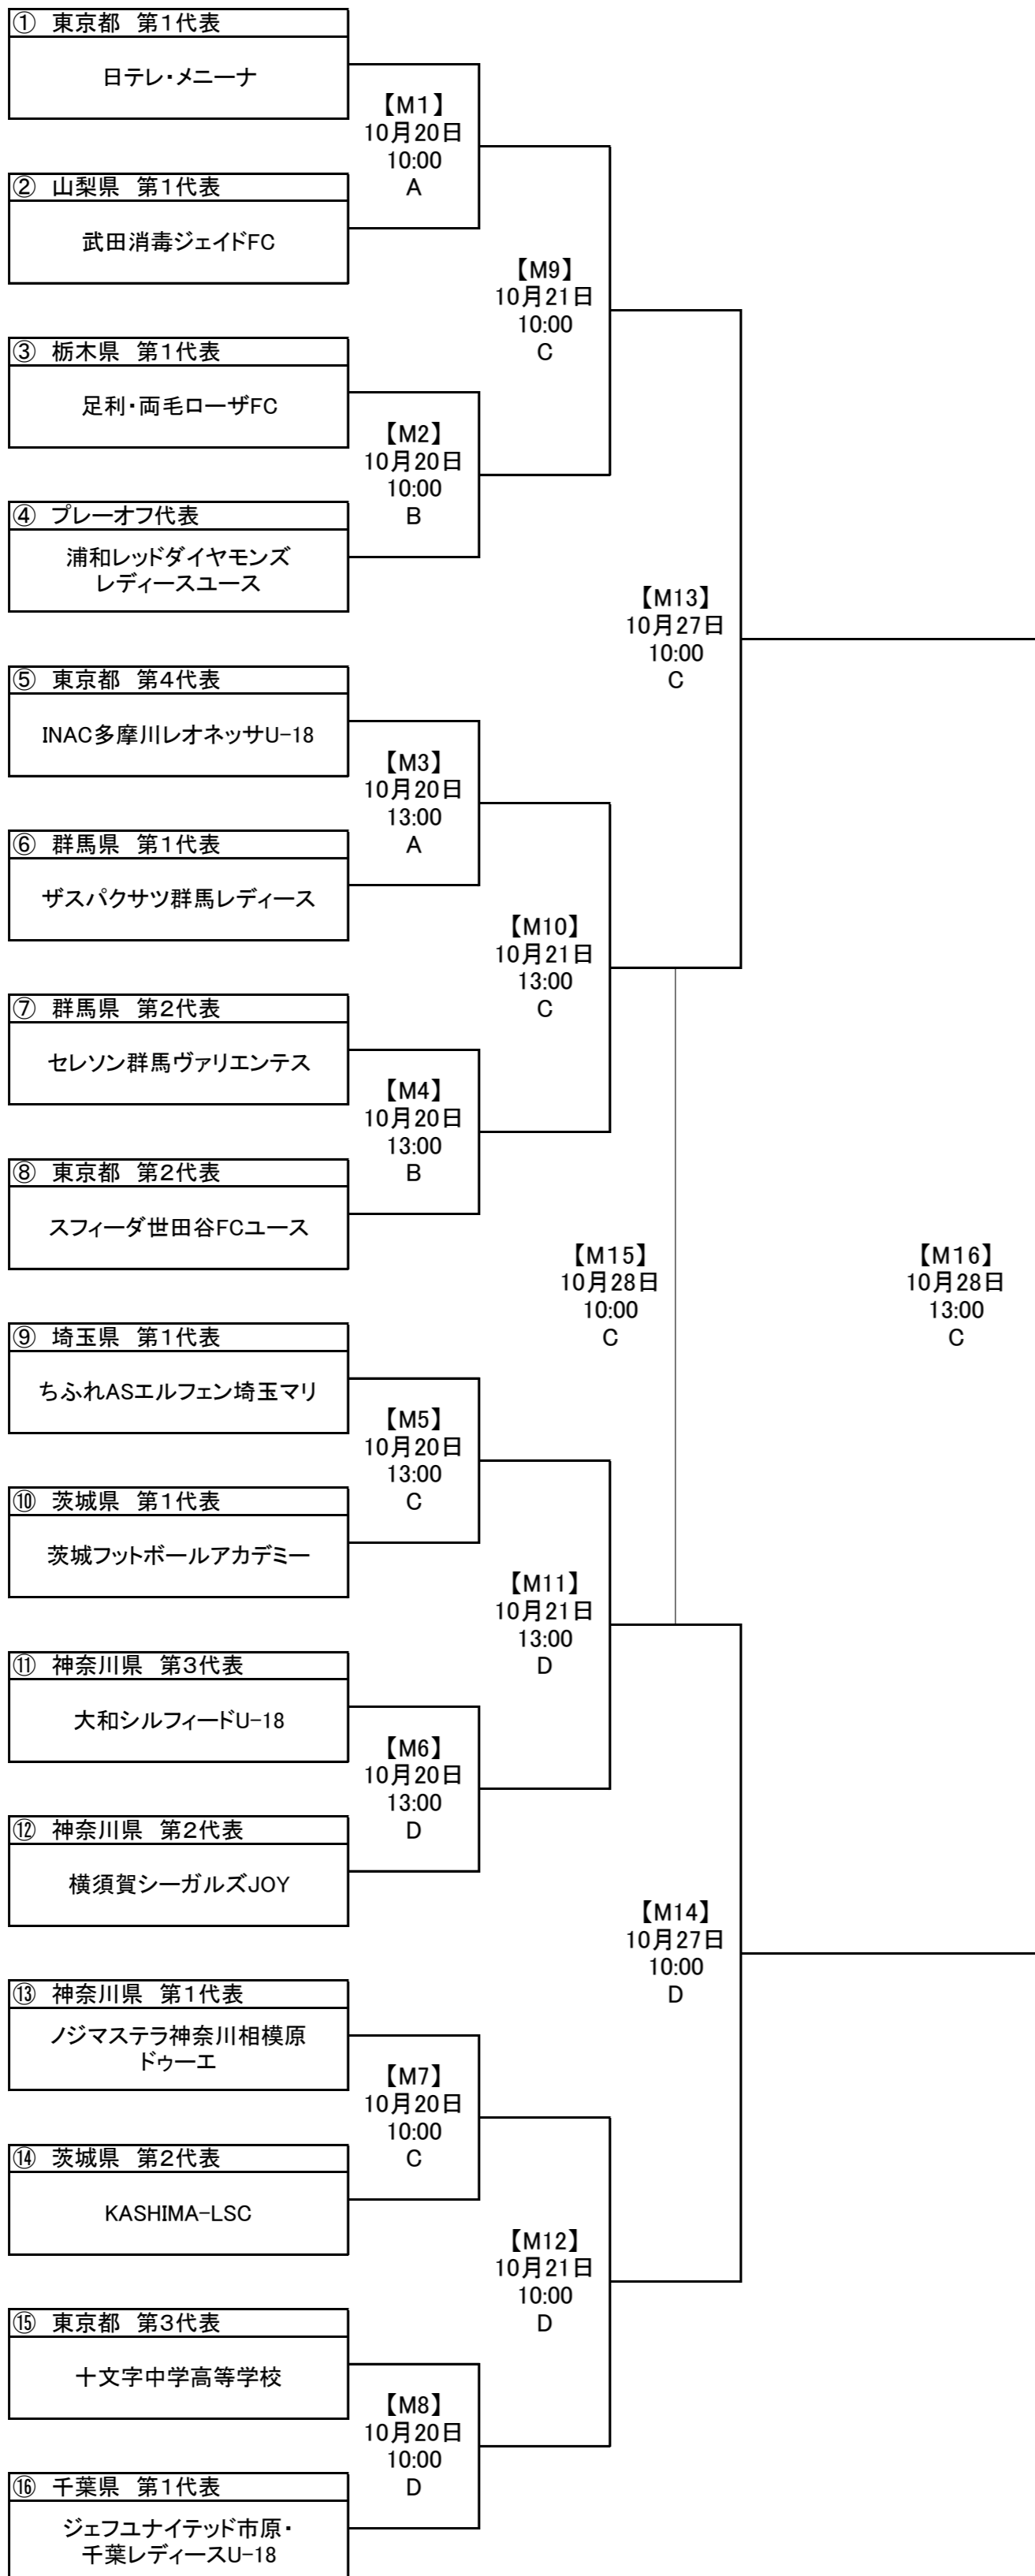

第22回関東女子ユース(U-18)サッカー選手権大会トーナメント表

会場	
A	コーエイ前橋フットボールセンターA
B	コーエイ前橋フットボールセンターB
C	コーエイ前橋フットボールセンターC
D	コーエイ前橋フットボールセンターD