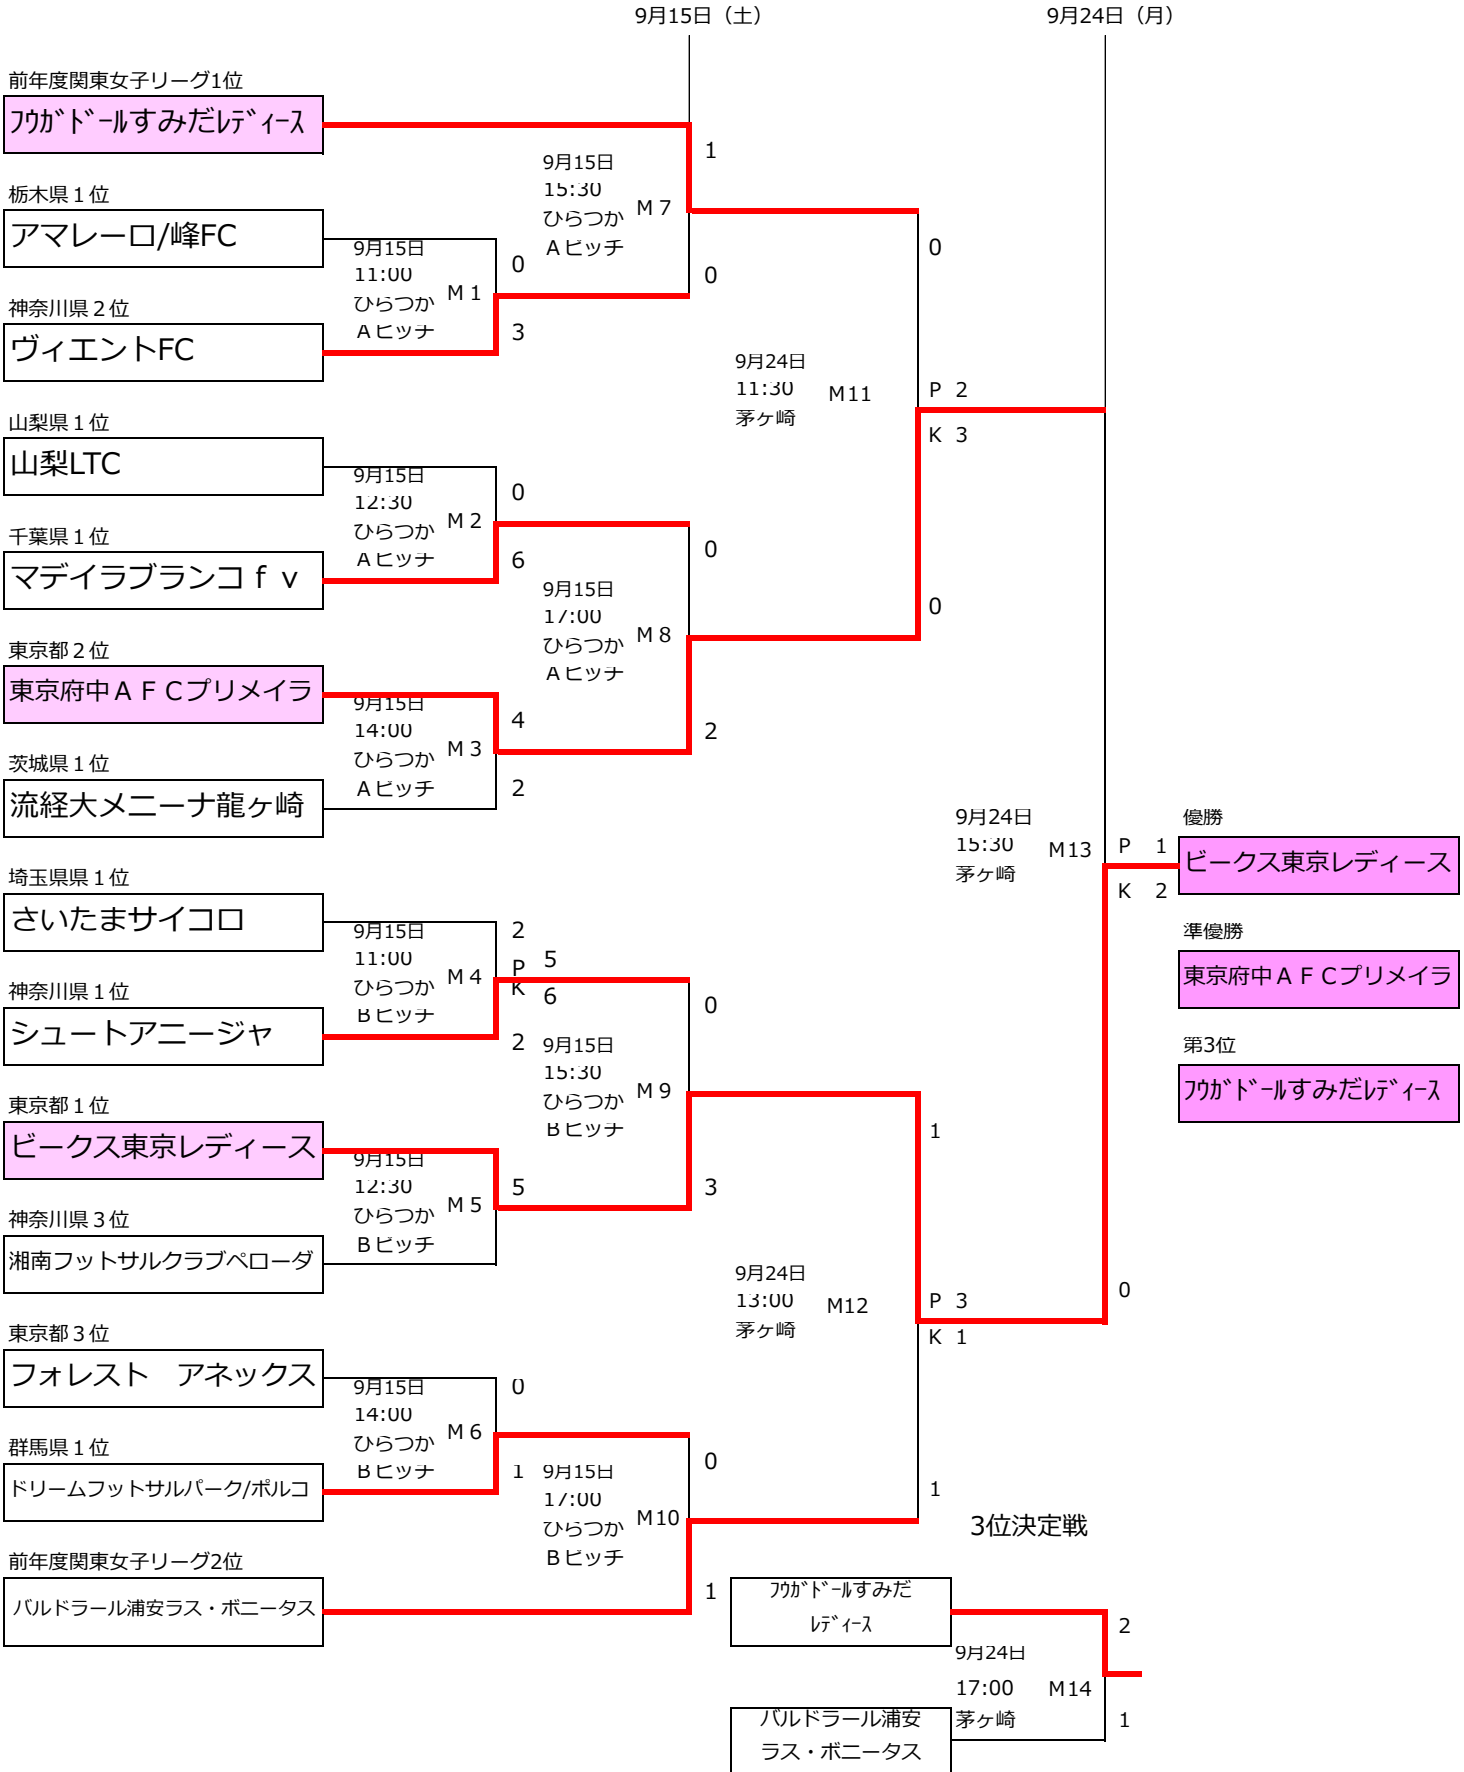

JFA第15回全日本女子フットサル選手権大会 関東大会 組合せ

会場	平塚市 ひらつかサン・ライフアリーナ
	茅ヶ崎市 茅ヶ崎市総合体育館

JFA第15回全日本女子フットサル選手権大会 関東大会 対戦スケジュール

第1日目 9月15日(土) ひらつかサン・ライフアリーナ

キックオフ	マッチ	回戦	Aピッチ	
11:00	M1	1回戦	栃木県1位 アマレーロ/峰FC	0 $\begin{pmatrix} 0-1 \\ 0-2 \end{pmatrix}$ 3 神奈川県2位 ヴィエントFC
12:30	M2	1回戦	山梨県1位 山梨LTC	0 $\begin{pmatrix} 0-3 \\ 0-3 \end{pmatrix}$ 6 千葉県1位 マデイラブランコ f v
14:00	M3	1回戦	東京都2位 東京府中AFCプリメイラ	4 $\begin{pmatrix} 2-1 \\ 2-1 \end{pmatrix}$ 2 茨城県1位 流経大メニーナ龍ヶ崎
15:30	M7	2回戦	前年度関東女子リーグ1位 フカドールすみだレディース	1 $\begin{pmatrix} 0-0 \\ 1-0 \end{pmatrix}$ 0 M1勝者 ヴィエントFC
17:00	M8	2回戦	M2勝者 マデイラブランコ f v	0 $\begin{pmatrix} 0-1 \\ 0-1 \end{pmatrix}$ 2 M3勝者 東京府中AFCプリメイラ

キックオフ	マッチ	回戦	Bピッチ	
11:00	M4	1回戦	埼玉県1位 さいたまサイコロ	2 $\begin{pmatrix} 1-2 \\ 1-0 \end{pmatrix}$ 2 神奈川県1位 シュートアニージャ 5 PK 6
12:30	M5	1回戦	東京都1位 ビークス東京レディース	5 $\begin{pmatrix} 4-0 \\ 1-0 \end{pmatrix}$ 0 神奈川県3位 湘南フットサルクラブペロータ
14:00	M6	1回戦	東京都3位 フォレスト アネックス	0 $\begin{pmatrix} 0-1 \\ 0-0 \end{pmatrix}$ 1 群馬県1位 ドリームフットサルパーク/ポルコ
15:30	M9	2回戦	M4勝者 シュートアニージャ	0 $\begin{pmatrix} 0-1 \\ 0-2 \end{pmatrix}$ 3 M5勝者 ビークス東京レディース
17:00	M10	2回戦	M6勝者 ドリームフットサルパーク/ポルコ	0 $\begin{pmatrix} 0-0 \\ 0-1 \end{pmatrix}$ 1 前年度関東女子リーグ2位 バルドラール浦安ラス・ボニータス