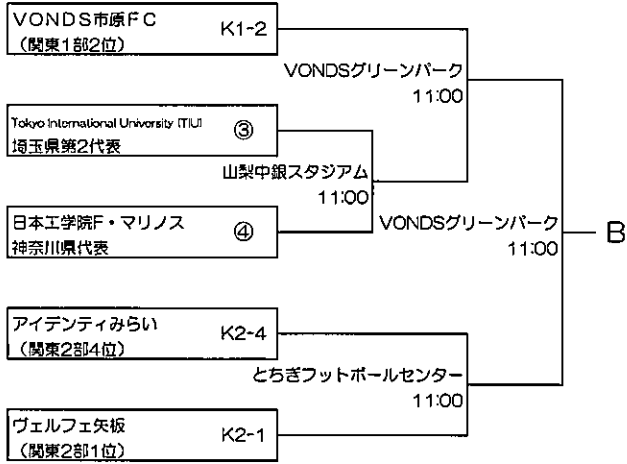

第55回（令和元年度）全国社会人サッカー選手権大会 関東予選 組合せ

2019年5月27日
関東社会人サッカー連盟

6月2日 6月9日 6月16日

6月2日 6月9日 6月16日

- ・K1-1～10：関東リーグ1部枠
- ・K2-1～10：関東リーグ2部枠
- ・①～⑫：都県代表枠

埼玉3、東京3、神奈川1、栃木1、茨城1、千葉1、群馬1、山梨1

試合開始時間（原則として）
 1会場1試合の場合 13:00
 1会場2試合の場合 第1試合 11:00
 第2試合 13:30