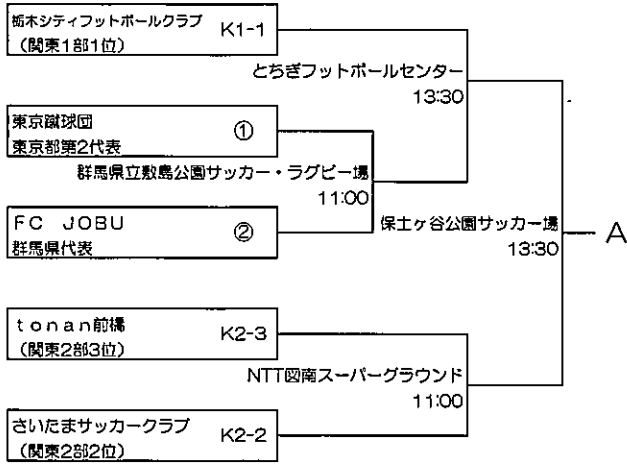

第55回（令和元年度）全国社会人サッカー選手権大会 関東予選 組合せ

2019年5月27日
関東社会人サッカー連盟

6月2日 6月9日 6月16日

6月2日 6月9日 6月16日

- ・K1-1～10：関東リーグ1部枠
- ・K2-1～10：関東リーグ2部枠
- ・①～⑫：都県代表枠

埼玉3、東京3、神奈川1、栃木1、茨城1、千葉1、群馬1、山梨1

試合開始時間（原則として）
 1会場1試合の場合 13:00
 1会場2試合の場合 第1試合 11:00
 第2試合 13:30