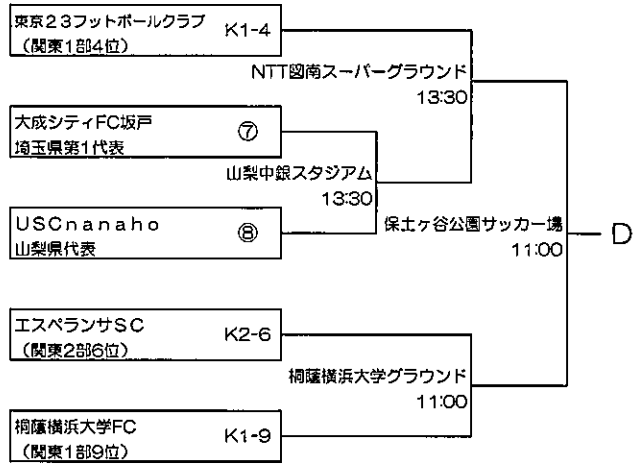

第55回（令和元年度）全国社会人サッカー選手権大会 関東予選 組合せ

2019年5月27日
関東社会人サッカー連盟

6月2日 6月9日 6月16日

6月2日 6月9日 6月16日

- ・K1-1～10：関東リーグ1部枠
- ・K2-1～10：関東リーグ2部枠
- ・①～⑫：都県代表枠

埼玉3、東京3、神奈川1、栃木1、茨城1、千葉1、群馬1、山梨1

試合開始時間（原則として）
 1会場1試合の場合 13:00
 1会場2試合の場合 第1試合 11:00
 第2試合 13:30