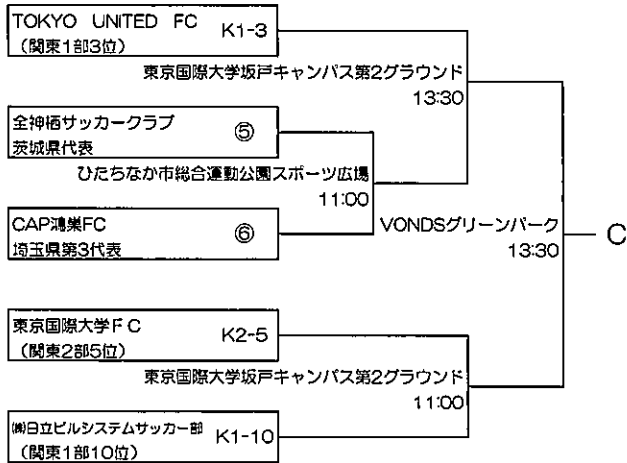

第55回（令和元年度）全国社会人サッカー選手権大会 関東予選 組合せ

2019年5月27日
関東社会人サッカー連盟

6月2日 6月9日 6月16日

6月2日 6月9日 6月16日

- ・K1-1～10：関東リーグ1部枠
- ・K2-1～10：関東リーグ2部枠
- ・①～⑫：都県代表枠

埼玉3、東京3、神奈川1、栃木1、茨城1、千葉1、群馬1、山梨1

試合開始時間（原則として）
 1会場1試合の場合 13:00
 1会場2試合の場合 第1試合 11:00
 第2試合 13:30