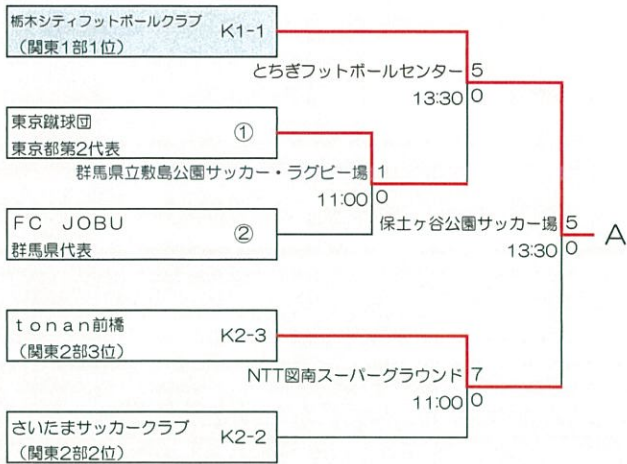

第55回（平成31年度）全国社会人サッカー選手権大会 関東予選 組合せ

2019年6月16日
関東社会人サッカー連盟

6月2日 6月9日 6月16日

6月2日 6月9日 6月16日

- ・K1-1～10：関東リーグ1部枠
- ・K2-1～10：関東リーグ2部枠
- ・①～⑫：都県代表枠

埼玉3、東京3、神奈川1、栃木1、
茨城1、千葉1、群馬1、山梨1

試合開始時間（原則として）

1会場1試合の場合	13:00
1会場2試合の場合	第1試合 11:00 第2試合 13:30