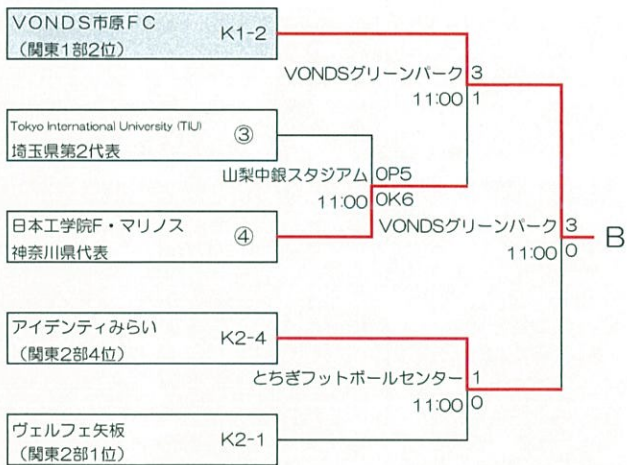

第55回（平成31年度）全国社会人サッカー選手権大会 関東予選 組合せ

2019年6月16日
関東社会人サッカー連盟

6月2日 6月9日 6月16日

6月2日 6月9日 6月16日

- ・K1-1～10：関東リーグ1部枠
- ・K2-1～10：関東リーグ2部枠
- ・①～⑫：都県代表枠

埼玉3、東京3、神奈川1、栃木1、
茨城1、千葉1、群馬1、山梨1

試合開始時間（原則として）

1会場1試合の場合	13:00
1会場2試合の場合	第1試合 11:00 第2試合 13:30