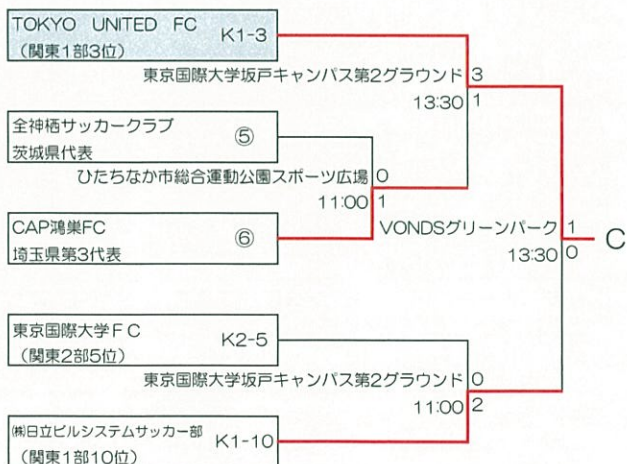

第55回（平成31年度）全国社会人サッカー選手権大会 関東予選 組合せ

2019年6月16日
関東社会人サッカー連盟

6月2日 6月9日 6月16日

6月2日 6月9日 6月16日

- ・K1-1～10：関東リーグ1部枠
- ・K2-1～10：関東リーグ2部枠
- ・①～⑫：都県代表枠

埼玉3、東京3、神奈川1、栃木1、
茨城1、千葉1、群馬1、山梨1

試合開始時間（原則として）

1会場1試合の場合	13:00
1会場2試合の場合	第1試合 11:00 第2試合 13:30