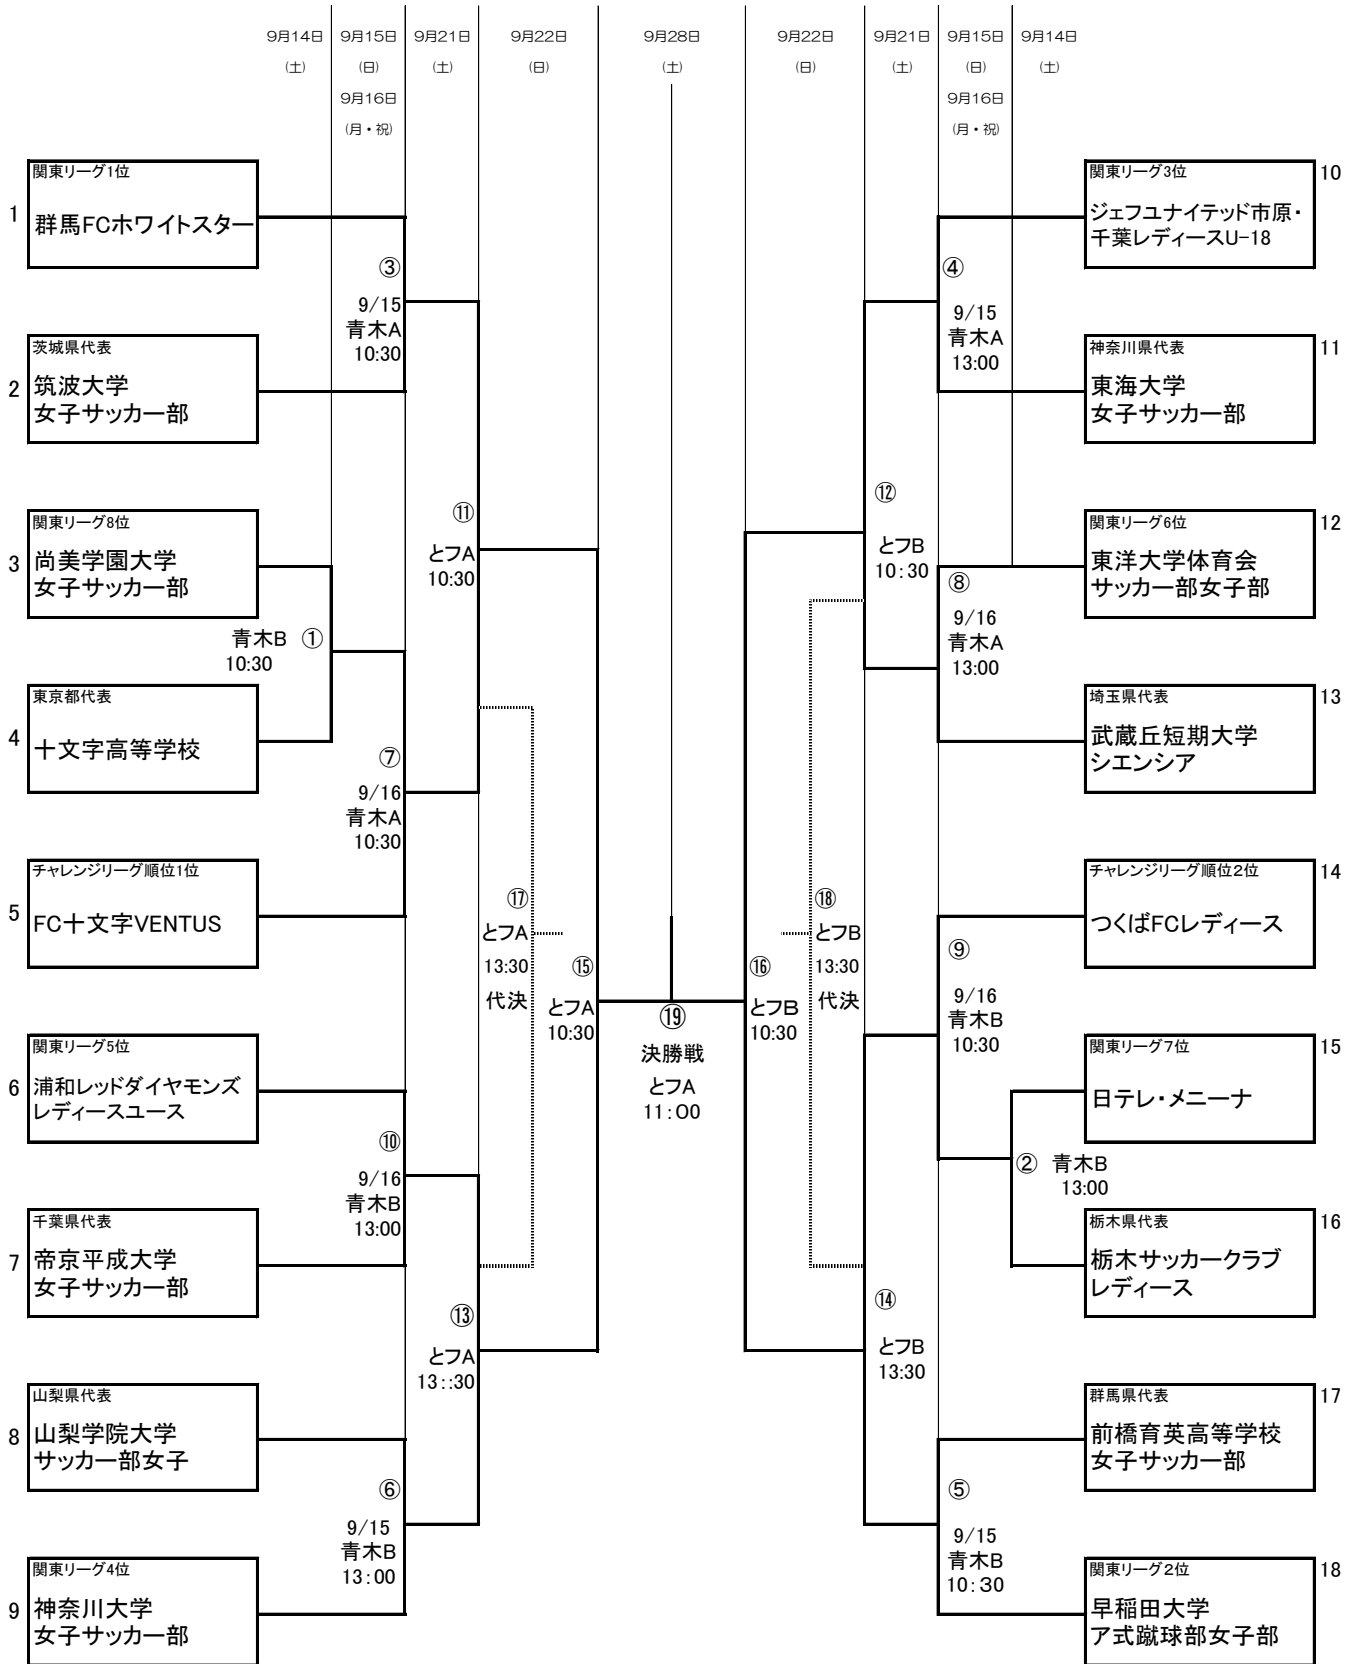

# 第41回関東女子サッカー選手権大会 (兼) 皇后杯 JFA第41回全日本女子サッカー選手権大会関東地区予選 【トーナメント表】

青木A・B 青木サッカー場

那須塩原市青木101番地

とフA・B とちぎフットボールセンター

矢板市末広町49-2