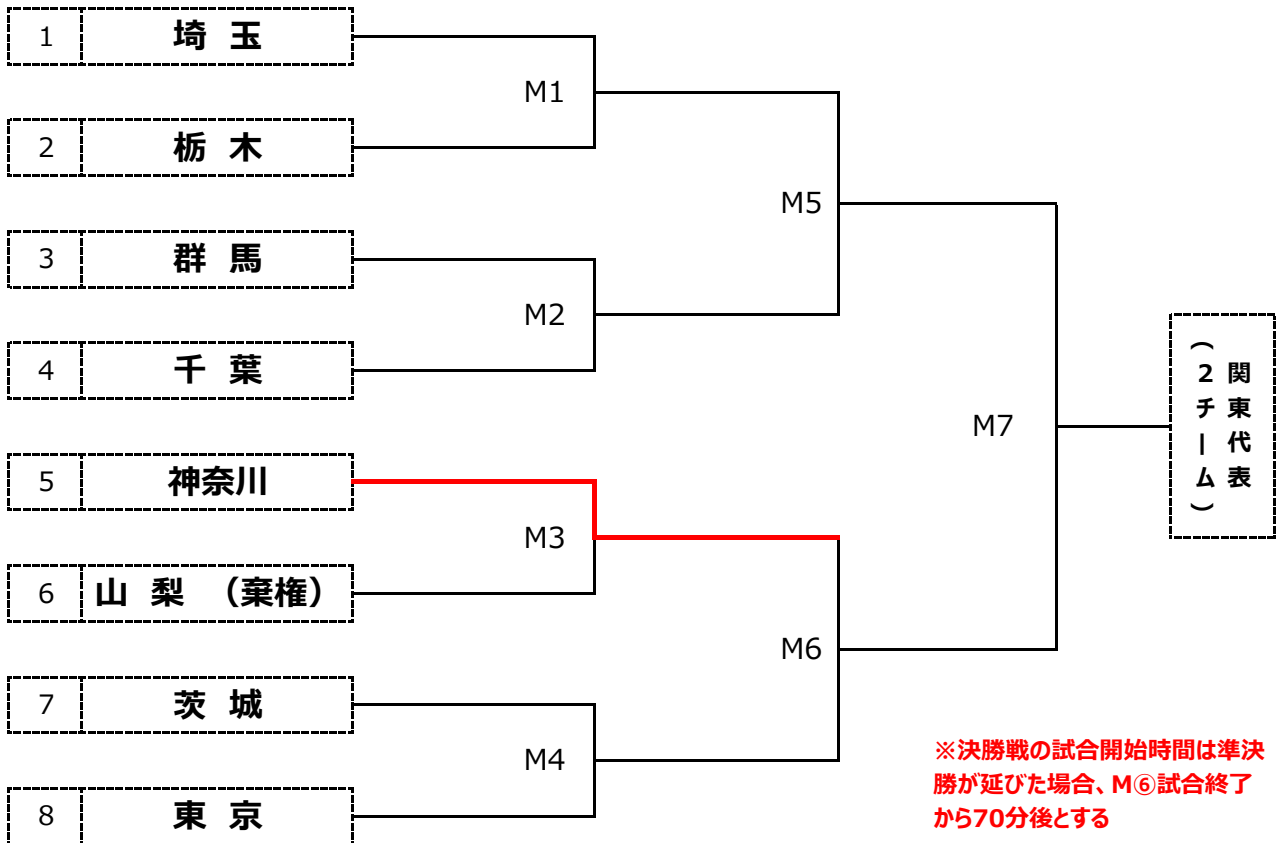

日本トリムPresents第12回全国女子選抜フットサル大会関東大会組合せ表 <組合せ>

期日：2020年2月8日（土）-9日（日）

会場：駒沢体育館（東京都世田谷区）

2月8日		チーム名	スコア		チーム名	マッチNO
1 回 戦	11:00	埼玉			栃木	M1
	12:40	群馬			千葉	M2
		神奈川			山梨（稗権）	M3
	14:20	茨城			東京	M4
2月9日		チーム名	スコア		チーム名	マッチNO
準 決 勝	10:30	マッチ①勝者			マッチ②勝者	M5
	12:10	神奈川			マッチ④勝者	M6
決 勝	15:20	マッチ⑤勝者			マッチ⑥勝者	M7