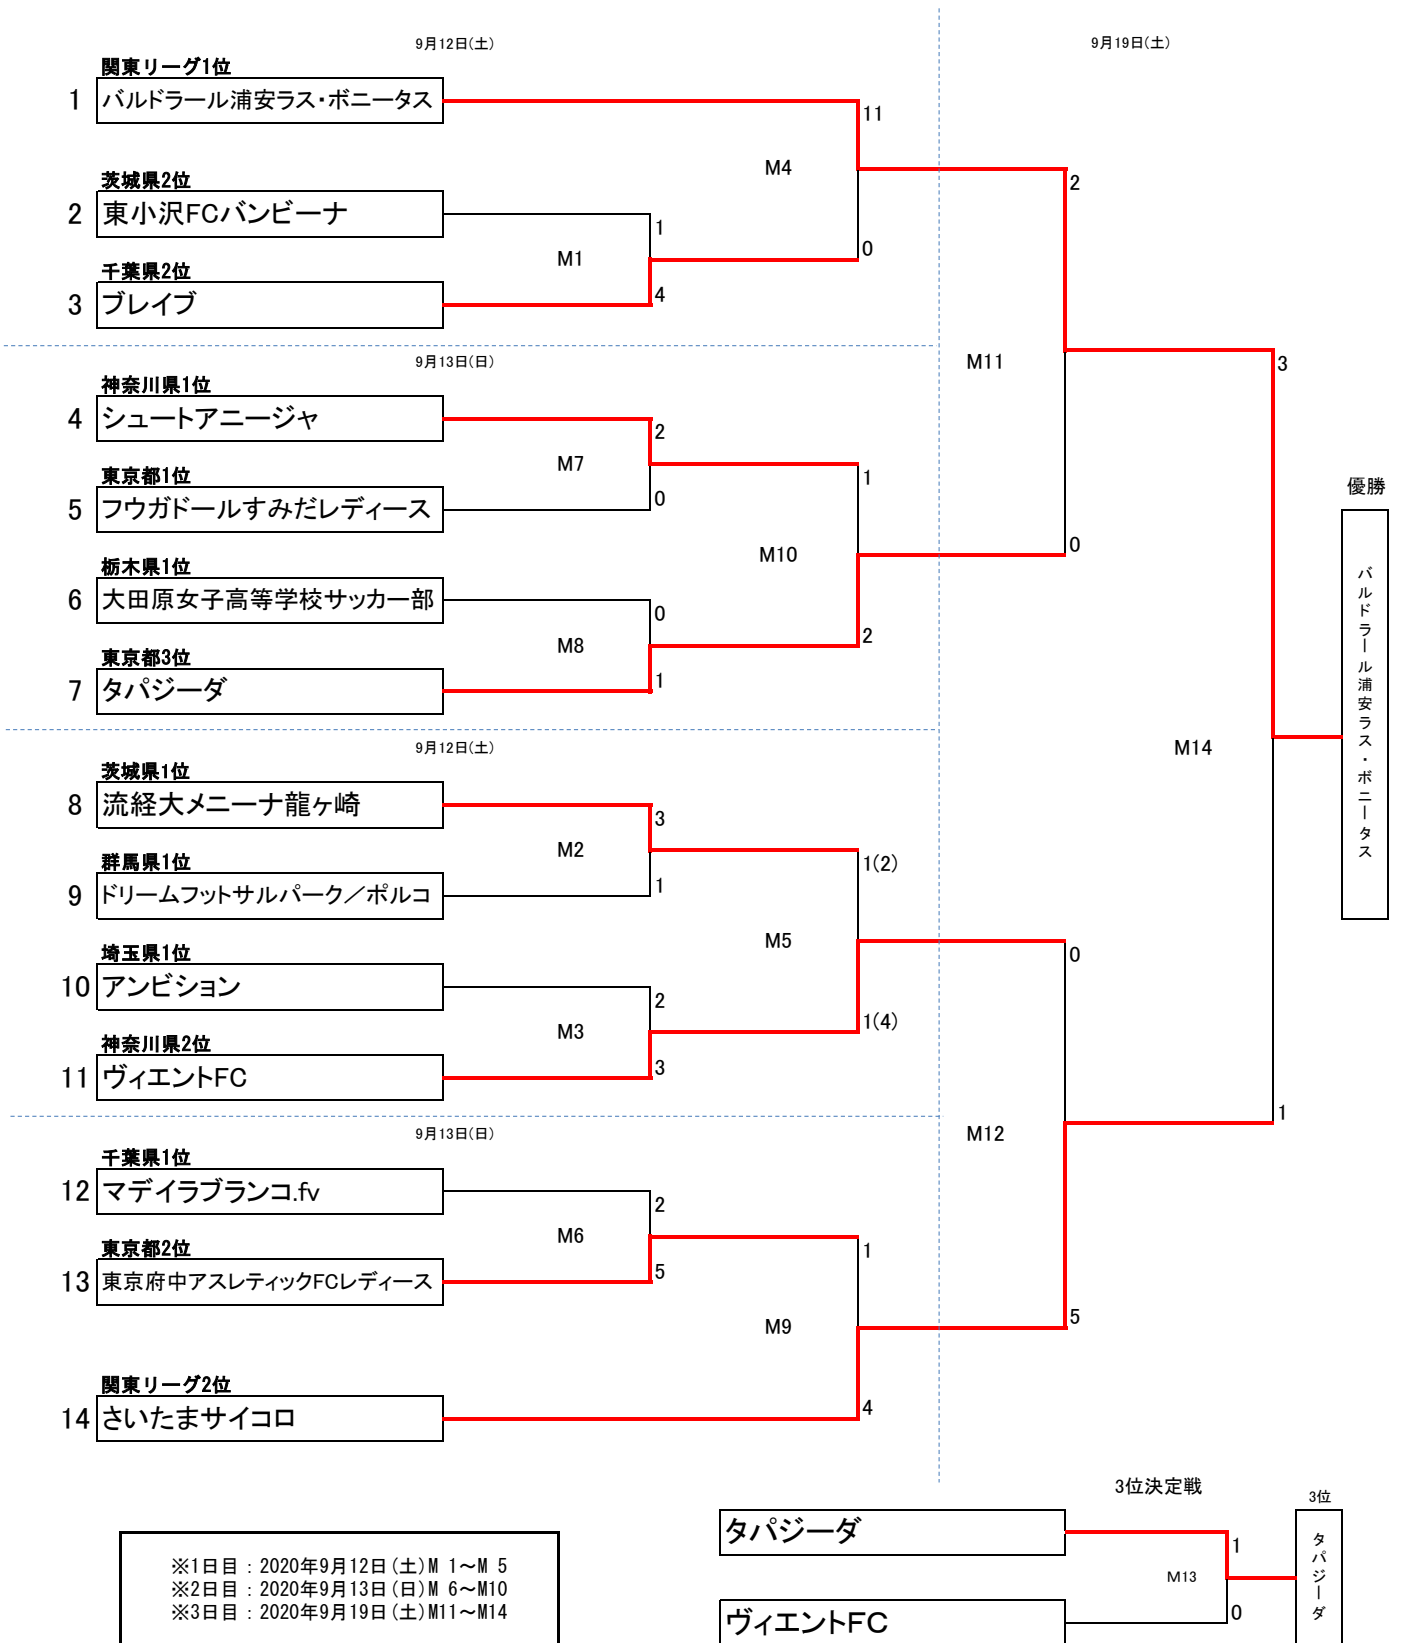

JFA第17回全日本女子フットサル選手権大会 関東大会 対戦カード (2020年9月12日・13日・19日)

JFA第17回全日本女子フットサル選手権大会 関東大会 対戦カード (2020年9月12日・13日・19日)

第1日目 9月12日(土) アダストリアみとアリーナ

キックオフ	マッチNO.	回戦	メインピッチ	
10:00	M1	1回戦	東小沢FCバンビーナ 1	$\begin{bmatrix} 1 & - & 2 \\ 0 & - & 2 \end{bmatrix}$ 4 ブレイブ
11:40	M2	1回戦	流経大メニーナ龍ヶ崎 3	$\begin{bmatrix} 1 & - & 0 \\ 2 & - & 1 \end{bmatrix}$ 1 ドリームフットサルパーク/ポルコ
13:20	M3	1回戦	アンビション 2	$\begin{bmatrix} 0 & - & 1 \\ 2 & - & 2 \end{bmatrix}$ 3 ヴィエントFC
15:00	M4	準々決勝	バルドラール浦安ラス・ポニータス 11	$\begin{bmatrix} 4 & - & 0 \\ 7 & - & 0 \end{bmatrix}$ 0 ブレイブ
16:40	M5	準々決勝	流経大メニーナ龍ヶ崎 1	$\begin{bmatrix} 1 & - & 0 \\ 0 & - & 1 \end{bmatrix}$ 1 ヴィエントFC
			2	PK 4

第2日目 9月13日(日) アダストリアみとアリーナ

キックオフ	マッチNO.	回戦	メインピッチ	
10:00	M6	1回戦	マデイラブランコ.fv 2	$\begin{bmatrix} 1 & - & 4 \\ 1 & - & 1 \end{bmatrix}$ 5 東京府中アスレティックFCレディース
11:40	M7	1回戦	シュートアニージャ 2	$\begin{bmatrix} 0 & - & 0 \\ 2 & - & 0 \end{bmatrix}$ 0 フウガドールすみだレディース
13:20	M8	1回戦	大田原女子高等学校サッカー一部 0	$\begin{bmatrix} 0 & - & 1 \\ 0 & - & 0 \end{bmatrix}$ 1 タパジーダ
15:00	M9	準々決勝	さいたまサイコロ 4	$\begin{bmatrix} 0 & - & 0 \\ 4 & - & 1 \end{bmatrix}$ 1 東京府中アスレティックFCレディース
16:40	M10	準々決勝	シュートアニージャ 1	$\begin{bmatrix} 0 & - & 1 \\ 1 & - & 1 \end{bmatrix}$ 2 タパジーダ