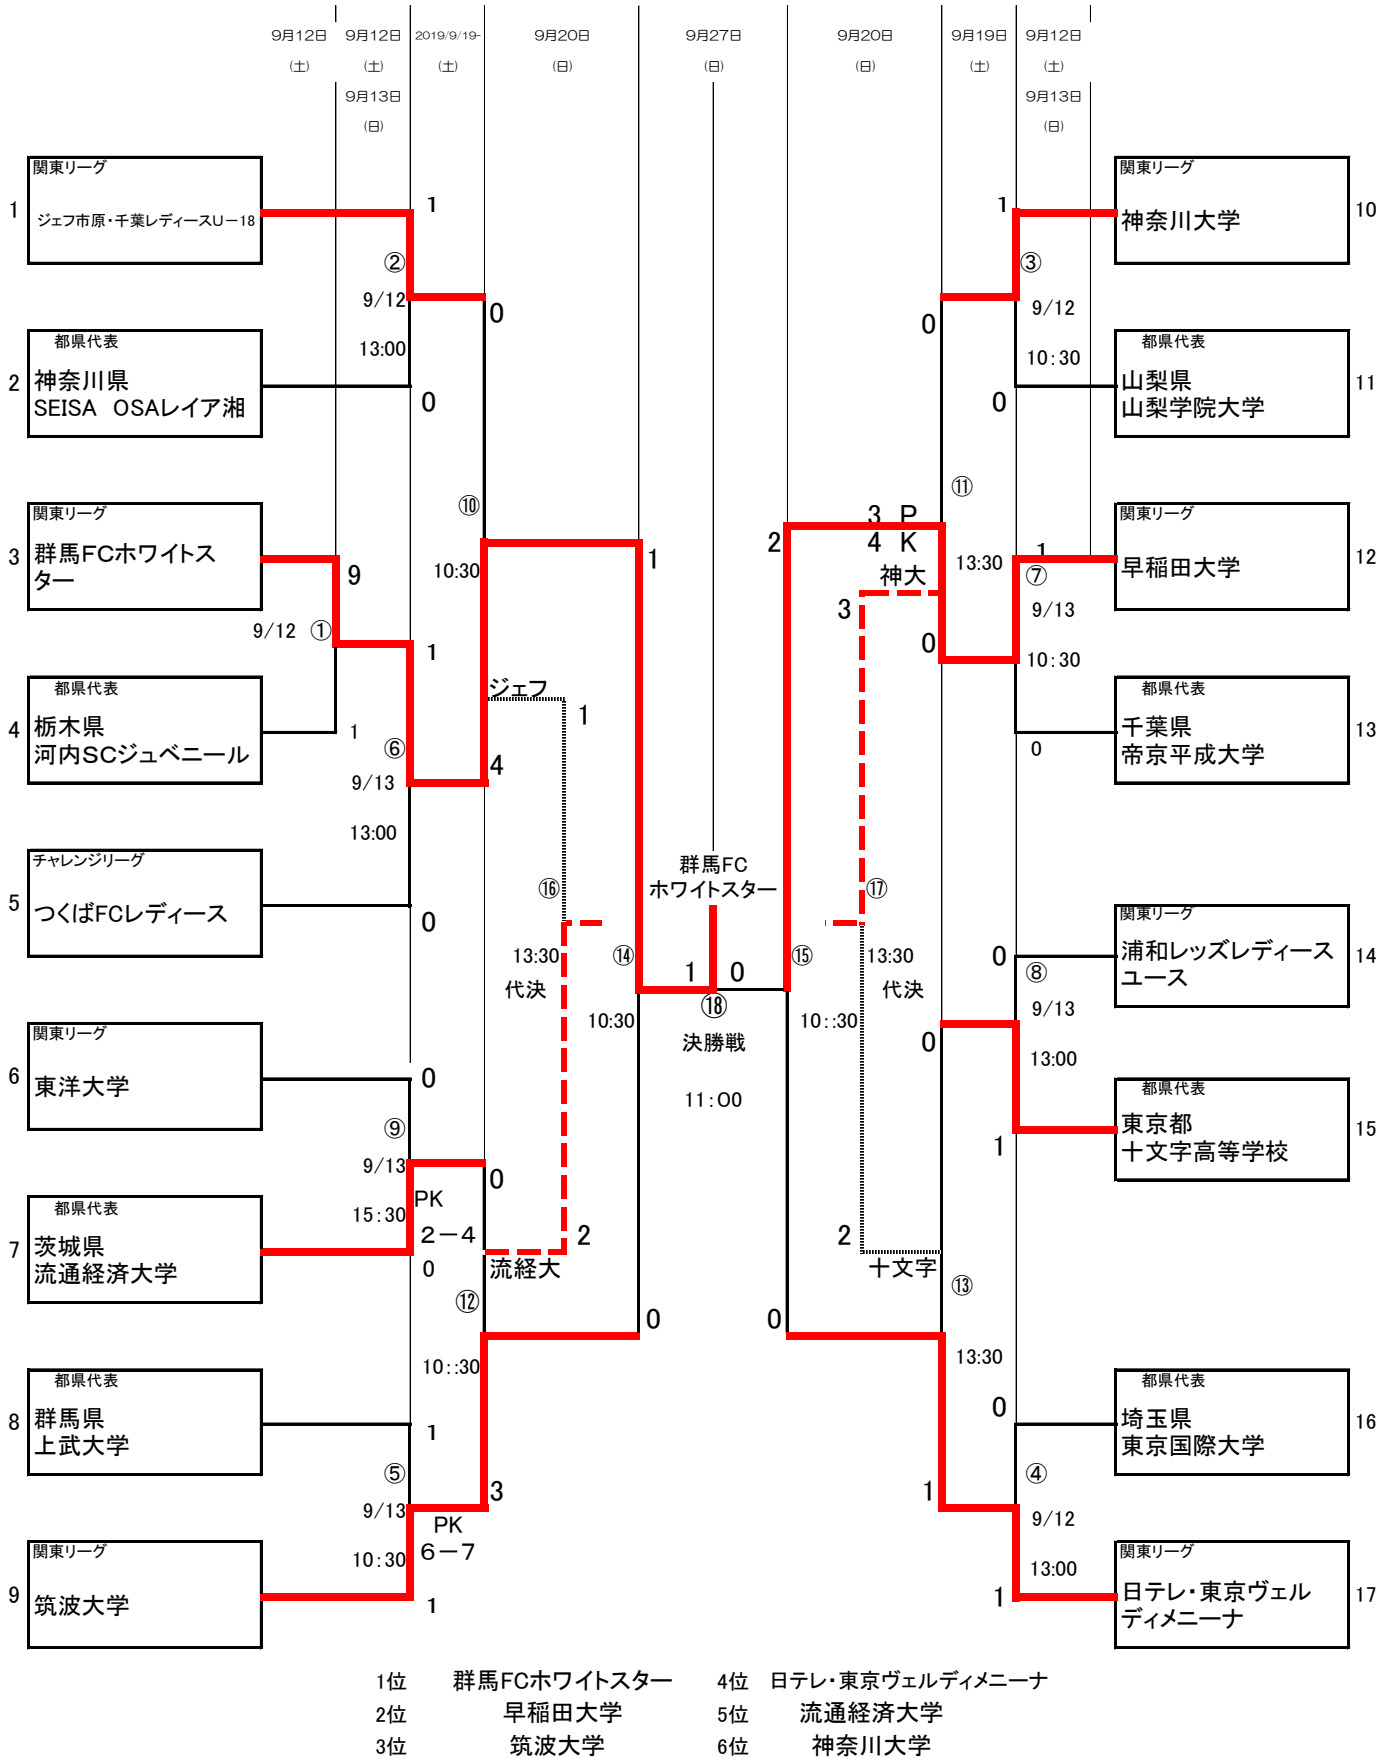

# 第42回関東女子サッカー選手権大会 (兼) 皇后杯 JFA第42回全日本女子サッカー選手権大会関東地区予選 【トーナメント表】

今大会の上位6チームに皇后杯 JFA 第42回全日本女子サッカー選手権大会への出場資格を与える。