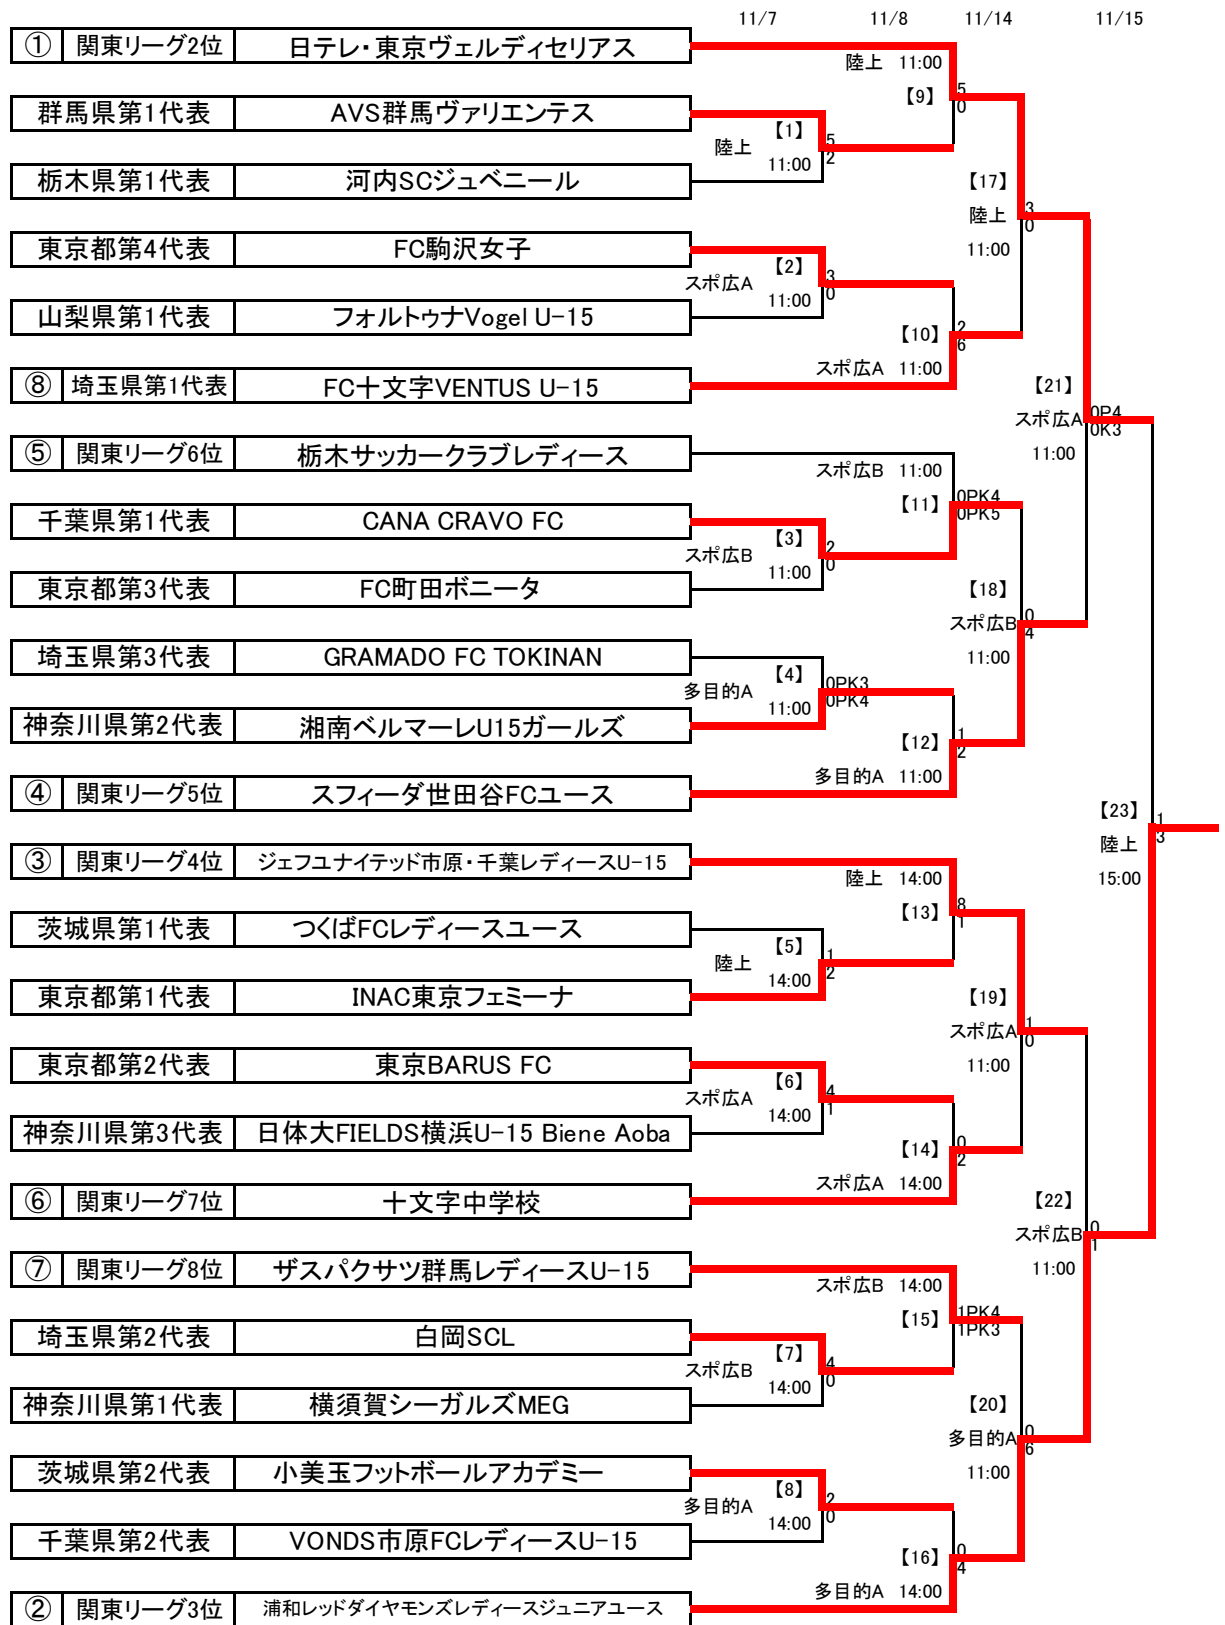

第25回関東女子ユース(U-15)サッカー選手権大会 (兼)JFA第25回全日本女子U-15サッカー選手権大会関東予選

陸上:ひたちなか市総合運動公園 陸上競技場
 スポ広A:ひたちなか市総合運動公園 スポーツ広場A
 スポ広B:ひたちなか市総合運動公園 スポーツ広場B
 多目的A:ひたちなか地区多目的広場A