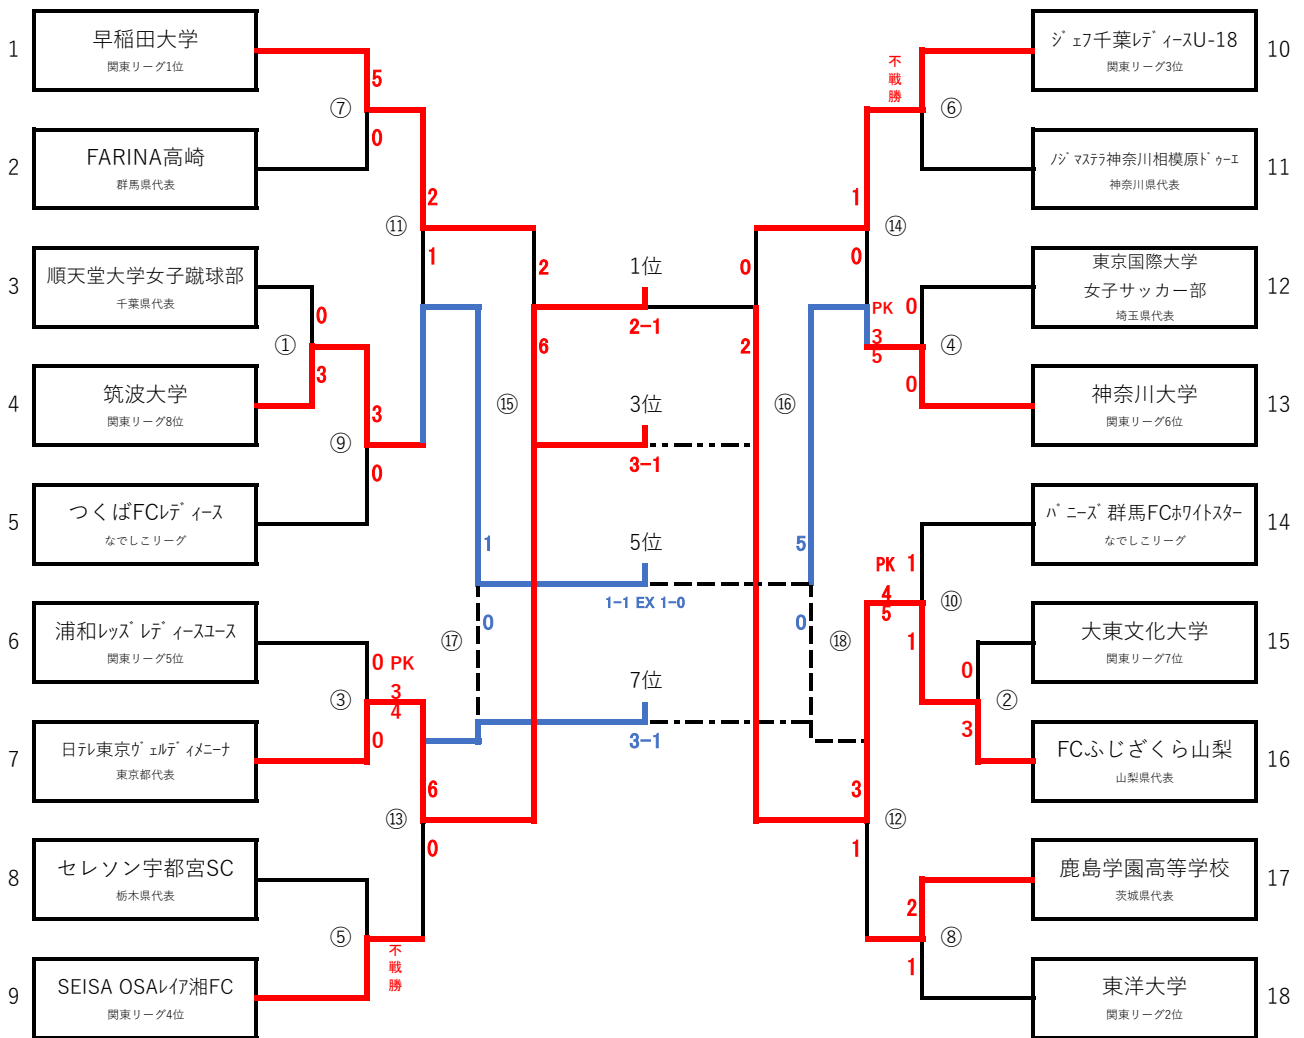

第43回関東女子サッカー選手権大会 兼 皇后杯JFA第43回全日本女子サッカー選手権大会関東予選 結果

- 関東第1代表 日テレ・東京ヴェルディメニーナ
- 関東第2代表 FCふじざくら山梨
- 関東第3代表 早稲田大学ア式蹴球部女子
- 関東第4代表 ジェフユナイテッド市原・千葉レディースU-18
- 関東第5代表 筑波大学女子サッカー部
- 関東第6代表 神奈川大学女子サッカー部
- 関東第7代表 SEISA OSAレイア湘FC

上記7チームは、関東代表として11月より各地で開催される全国大会に出場する。