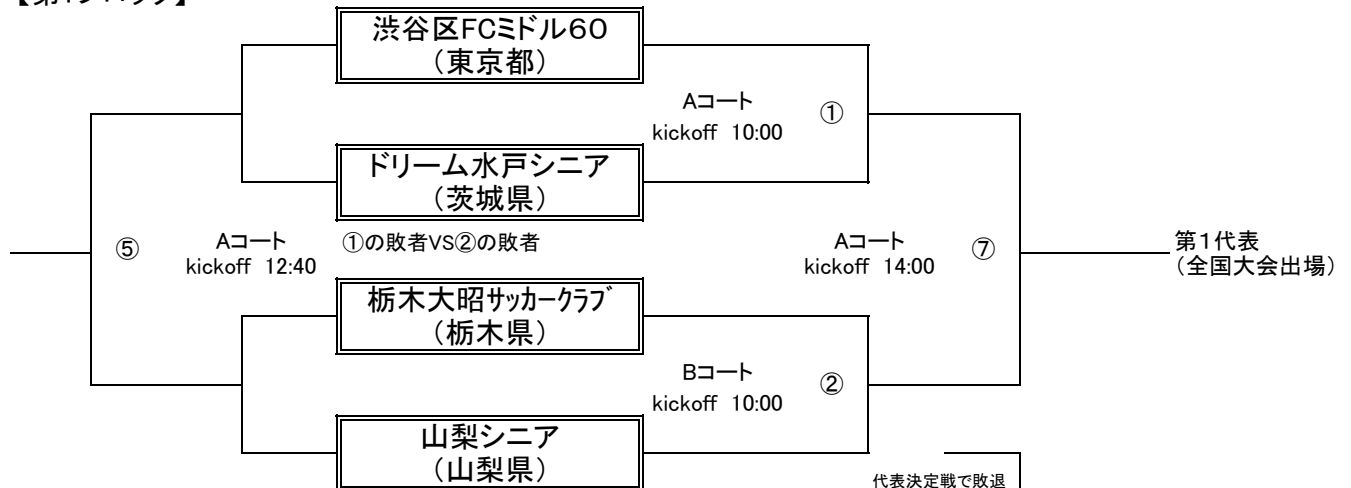

# 2021年度 JFA 第22回 全日本O-60サッカー大会関東地区予選会 組合せ表

【開催日】 2021年 11月28日(日)

【試合会場】 コーエイ前橋フットボールセンター  
Aコート(西側) Bコート(東側)

【第1ブロック】

【第2ブロック】

【試合時間】 :40分(20-10-20)+PK戦

マッチ No.	試合会場	キックオフ 時間	対 戦 カ ー ド						備考欄
①	A	10:00	渋谷区FCミドル60(東京都)		VS		ドリーム水戸シニア(茨城県)	1組 1回戦	
②	B	10:00	栃木大昭サッカークラブ(栃木県)		VS		山梨シニア(山梨県)	1組 1回戦	
③	A	11:20	横須賀アズール60(神奈川県)		VS		群馬FCLetaドレス(群馬県)	2組 1回戦	
④	B	11:20	千葉四十雀SC(千葉県)		VS		埼玉シニア60(埼玉県)	2組 1回戦	
⑤	A	12:40			VS			1組 敗者戦	
⑥	B	12:40			VS			2組 敗者戦	
⑦	A	14:00			VS			1組 代表決定戦	
⑧	B	14:00			VS			2組 代表決定戦	