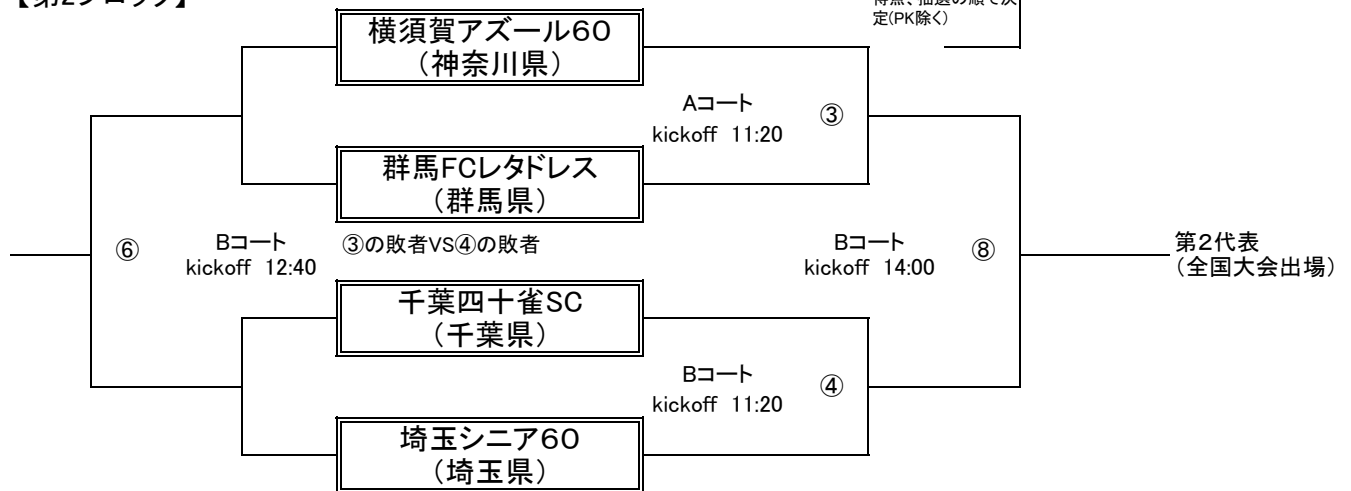

# 2021年度 JFA 第22回 全日本O-60サッカー大会関東地区予選会 組合せ表

【開催日】 2021年 11月28日(日)

【試合会場】 コーエイ前橋フットボールセンター  
Aコート(西側) Bコート(東側)

【第1ブロック】

【第2ブロック】

【試合時間】 :40分(20-10-20)+PK戦

マッチ No.	試合会場	キックオフ 時間	対 戦 カ ー ド						備考欄
①	A	10:00	渋谷区FCミドル60(東京都)		VS		ドリーム水戸シニア(茨城県)	1組 1回戦	
②	B	10:00	栃木大昭サッカークラブ(栃木県)		VS		山梨シニア(山梨県)	1組 1回戦	
③	A	11:20	横須賀アズール60(神奈川県)		VS		群馬FCLetaドレス(群馬県)	2組 1回戦	
④	B	11:20	千葉四十雀SC(千葉県)		VS		埼玉シニア60(埼玉県)	2組 1回戦	
⑤	A	12:40			VS			1組 敗者戦	
⑥	B	12:40			VS			2組 敗者戦	
⑦	A	14:00			VS			1組 代表決定戦	
⑧	B	14:00			VS			2組 代表決定戦	