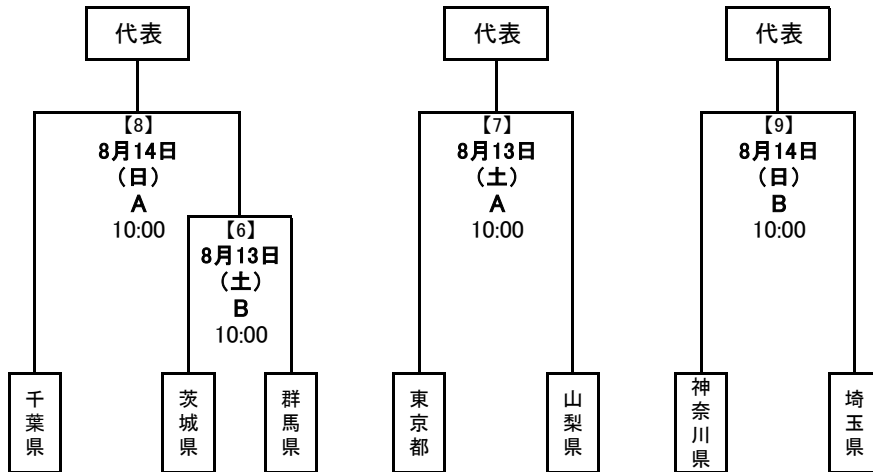

U-16リーグ結果

Aブロック	1位	東京都	2位	神奈川県	3位	茨城県	4位	群馬県
Bブロック	1位	千葉県	2位	埼玉県	3位	山梨県	4位	栃木県

※上記から栃木県を除いた各ブロックの順位に基づき、以下のとおり組み合わせる。