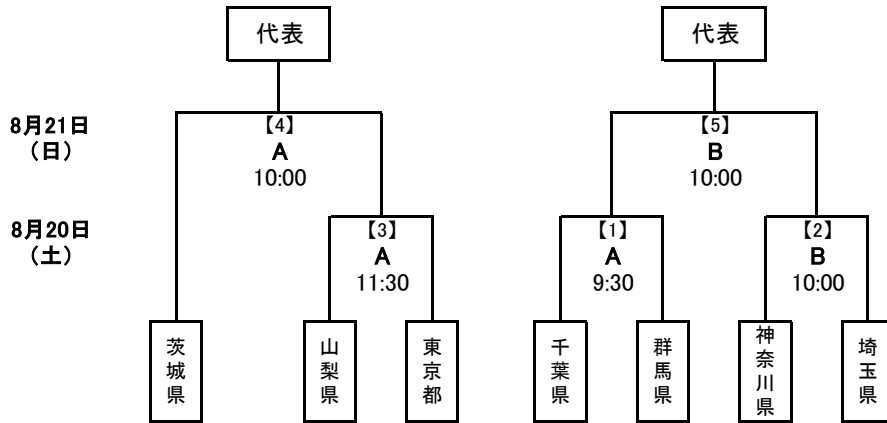

## 成年男子

(A) : 駒沢オリンピック公園総合運動場 陸上競技場  
 (B) : 駒沢オリンピック公園総合運動場 第2球技場(人工芝)

### U-16リーグ結果

Aブロック	1位	神奈川県	2位	埼玉県	3位	茨城県	4位	栃木県
Bブロック	1位	東京都	2位	群馬県	3位	山梨県	4位	千葉県

※上記から栃木県を除いた各ブロックの順位に基づき、以下のとおり組み合わせる。