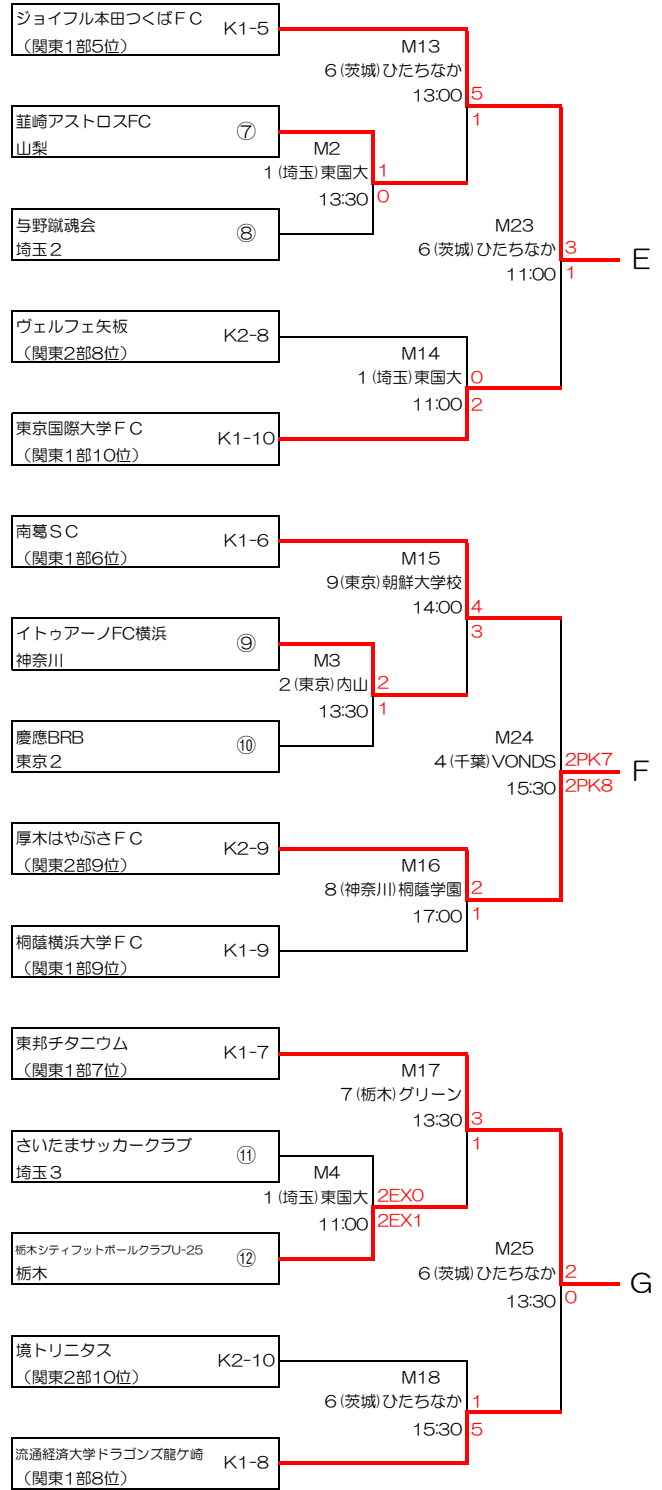

第59回（2023年度）全国社会人サッカー選手権大会 関東予選 組合せ

2023年6月18日

6月4日 6月11日 6月18日

6月4日 6月11日 6月18日

- 1 東京国際大学第2グラウンド(人工芝): 埼玉県坂戸市四日市場81-
- 2 清瀬内山運動公園サッカー場A面(人工芝): 東京都清瀬市下宿3-1375
- 3 アースクア敷島サッカー・ラグビー場(天然芝): 群馬県前橋市敷島町66
- 4 VONDSグリーンパーク: 千葉県市原市喜多890-1
- 5 前橋総合運動公園群馬電工陸上競技場・サッカー場(天然芝): 群馬県前橋市荒口町437-2
- 6 ひたちなか市総合運動公園陸上競技場(天然芝): 茨城県ひたちなか市新光町49番地
- 7 栃木県グリーンスタジアム(天然芝): 栃木県宇都宮市清原工業団地32
- 8 桐蔭学園多目的グラウンド(人工芝): 神奈川県横浜市青葉区鉄町1614
- 9 朝鮮大学校(人工芝): 東京都小平市小川町1-700 関係者のみ入校可