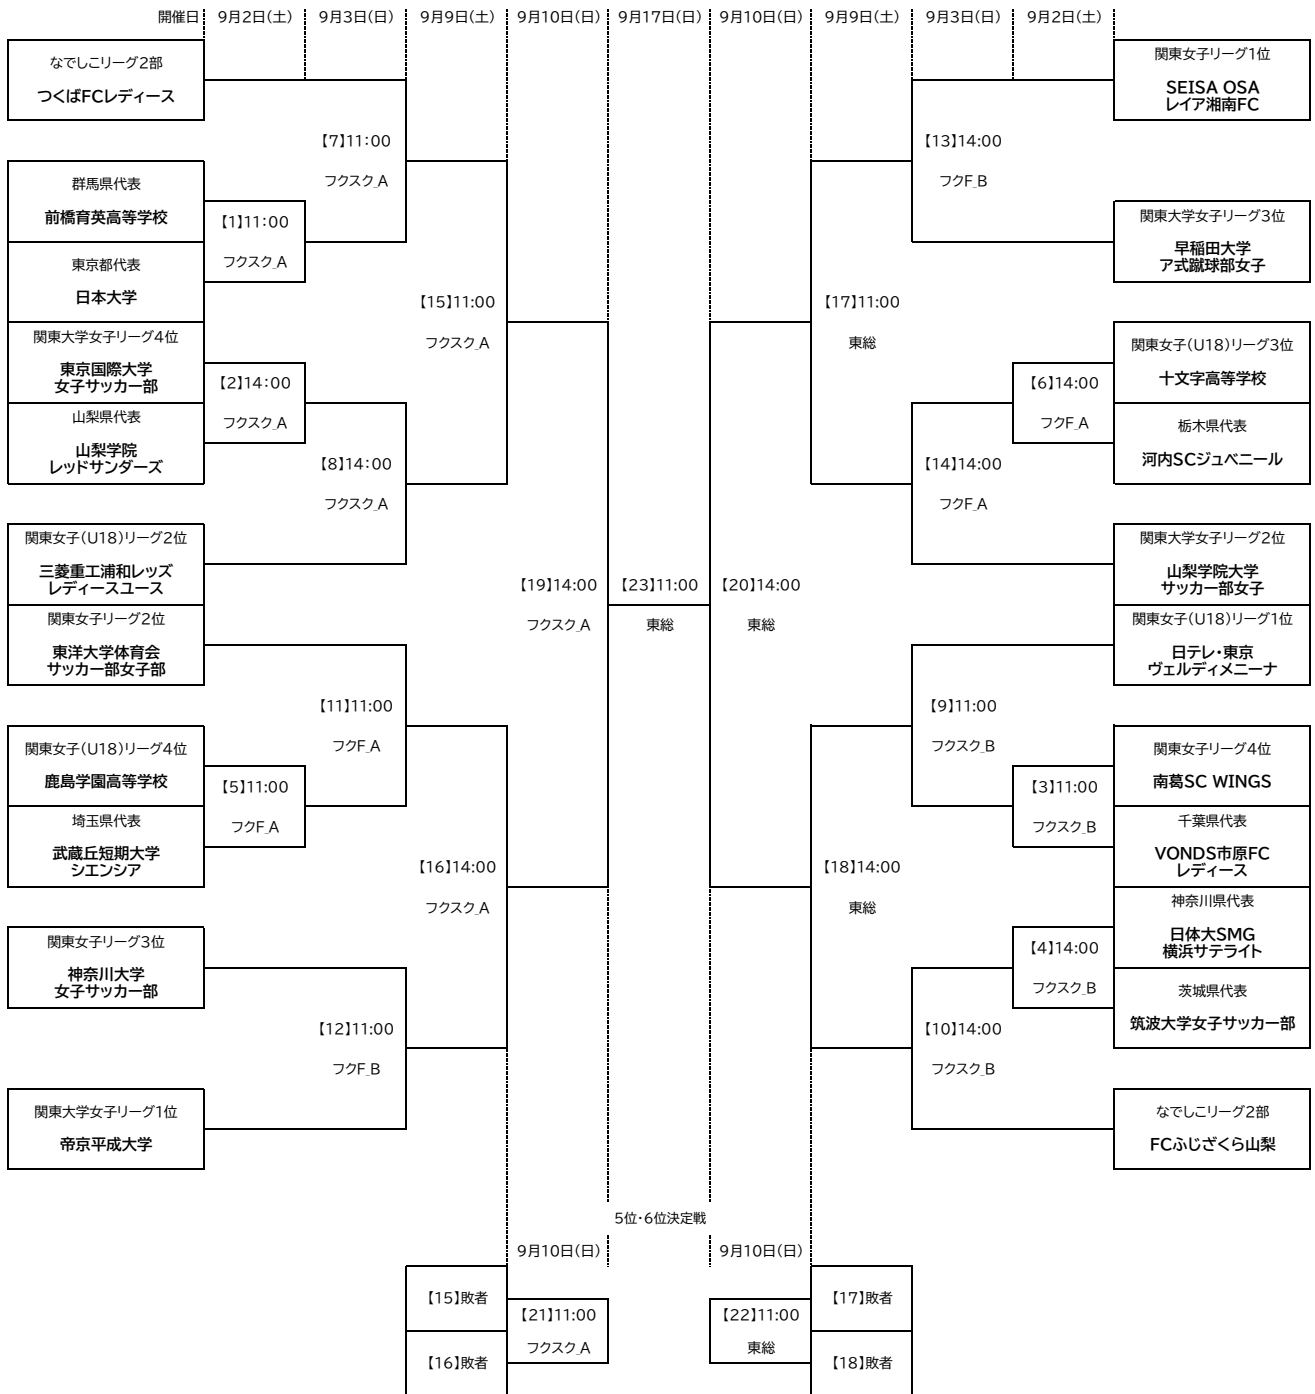

第45回関東女子サッカー選手権大会 兼 皇后杯JFA第45回全日本女子サッカー選手権大会関東予選 組み合わせトーナメント表

フクスクA : フクダ電子スクエアAピッチ(管理棟側)

<https://sogasportspark.com/pages/61/>

フクスクB : フクダ電子スクエアBピッチ(駐車場側)

<https://sogasportspark.com/pages/61/>

フクF.A : フクダ電子フィールドAピッチ(管理棟側)