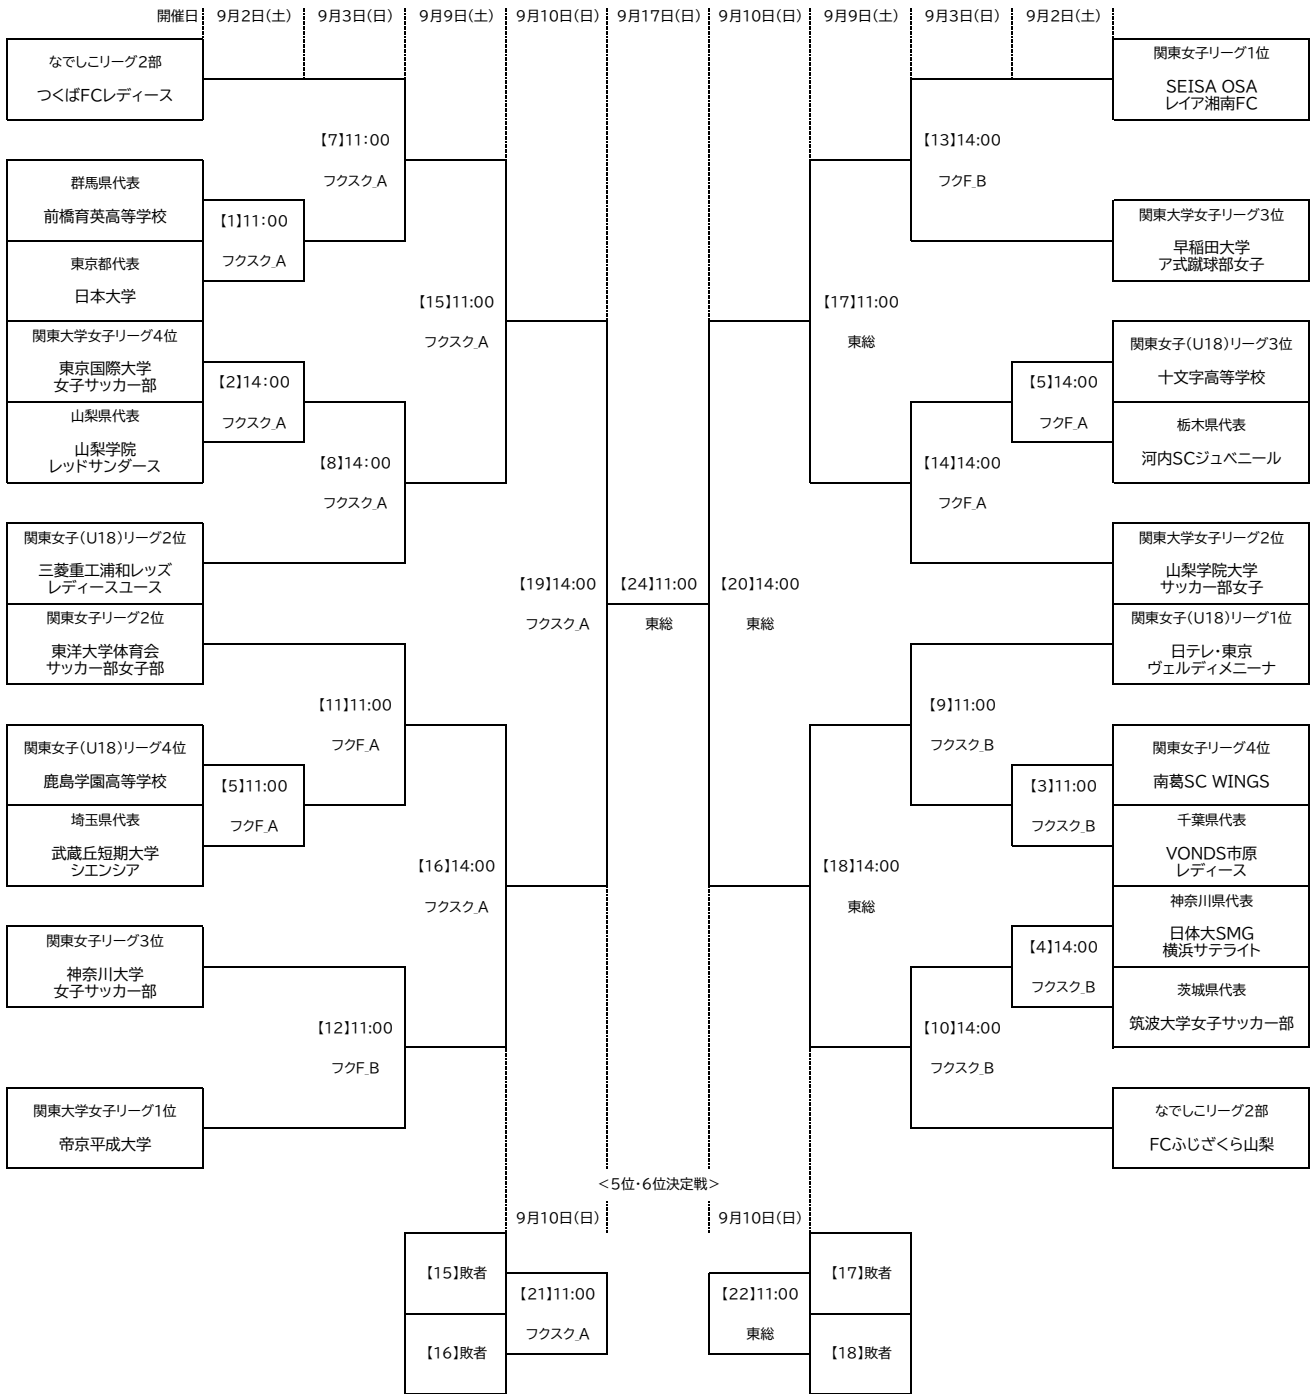

2023年度皇后杯関東予選トーナメント案

- フクスクA : フクダ電子スクエアAピッチ(管理棟側) <https://soqasportspark.com/pages/61/>
- フクスクB : フクダ電子スクエアBピッチ(駐車場側) <https://soqasportspark.com/pages/61/>
- フクF.A : フクダ電子フィールドAピッチ(管理棟側) <https://soqasportspark.com/pages/103/>
- フクF.B : フクダ電子フィールドBピッチ(駐車場側) <https://soqasportspark.com/pages/103/>
- 東総 : 東総運動場陸上競技場 <https://www.cue-net.or.jp/kouen/toso/access/index.html>