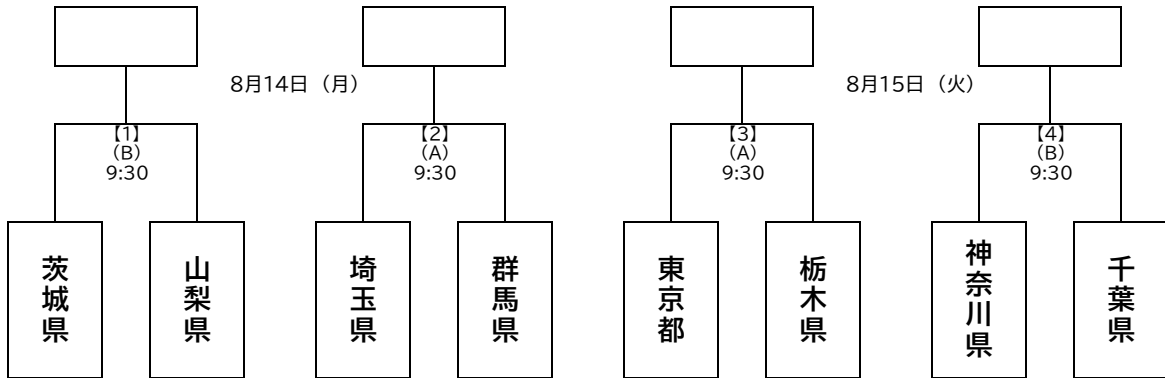

特別国民体育大会 関東ブロック大会 サッカー競技 組み合わせ

成年男子

- (A) 熊谷スポーツ文化公園陸上競技場
- (B) 熊谷スポーツ文化村『くまびあ』

少年男子

- (A) 埼玉スタジアム第2グラウンド
- (B) 埼玉スタジアム第3グラウンド

U16リーグ結果

Aブロック	1位	茨城県	2位	埼玉県	3位	千葉県	4位	栃木県
Bブロック	1位	東京都	2位	神奈川県	3位	群馬県	4位	山梨県

少年女子

- (A) 埼玉スタジアム第2グラウンド
- (B) 埼玉スタジアム第3グラウンド

U16リーグ結果

Aブロック	1位	東京都	2位	群馬県	3位	山梨県	4位	栃木県
Bブロック	1位	埼玉県	2位	茨城県	3位	千葉県	4位	神奈川県