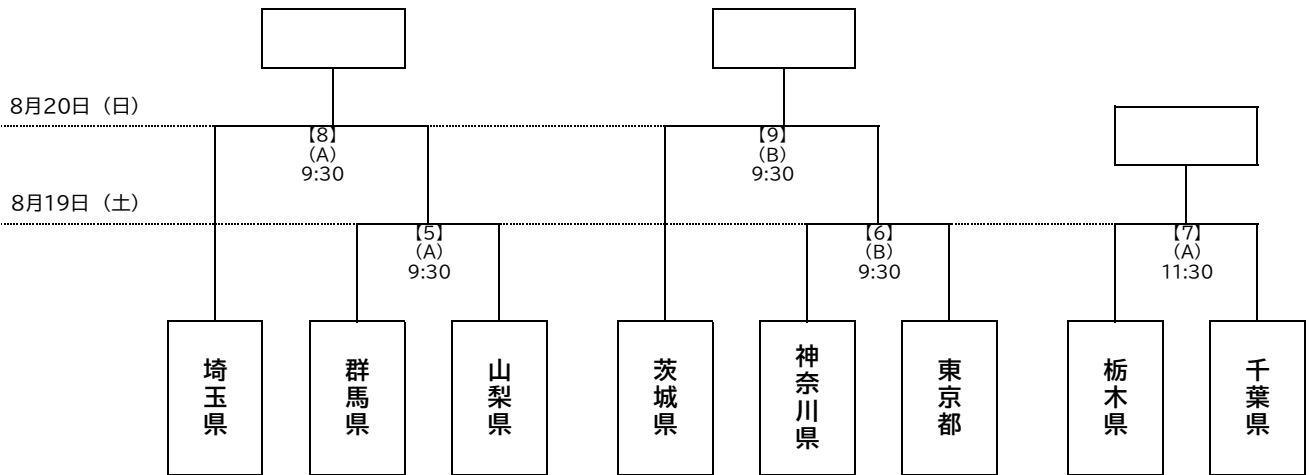

特別国民体育大会 関東ブロック大会 サッカー競技 組み合わせ

成年男子

- (A) 熊谷スポーツ文化公園陸上競技場
- (B) 熊谷スポーツ文化村『くまびあ』

少年男子

- (A) 埼玉スタジアム第2グラウンド
- (B) 埼玉スタジアム第3グラウンド

U16リーグ結果

Aブロック	1位	茨城県	2位	埼玉県	3位	千葉県	4位	栃木県
Bブロック	1位	東京都	2位	神奈川県	3位	群馬県	4位	山梨県

少年女子

- (A) 埼玉スタジアム第2グラウンド
- (B) 埼玉スタジアム第3グラウンド

U16リーグ結果

Aブロック	1位	東京都	2位	群馬県	3位	山梨県	4位	栃木県
Bブロック	1位	埼玉県	2位	茨城県	3位	千葉県	4位	神奈川県