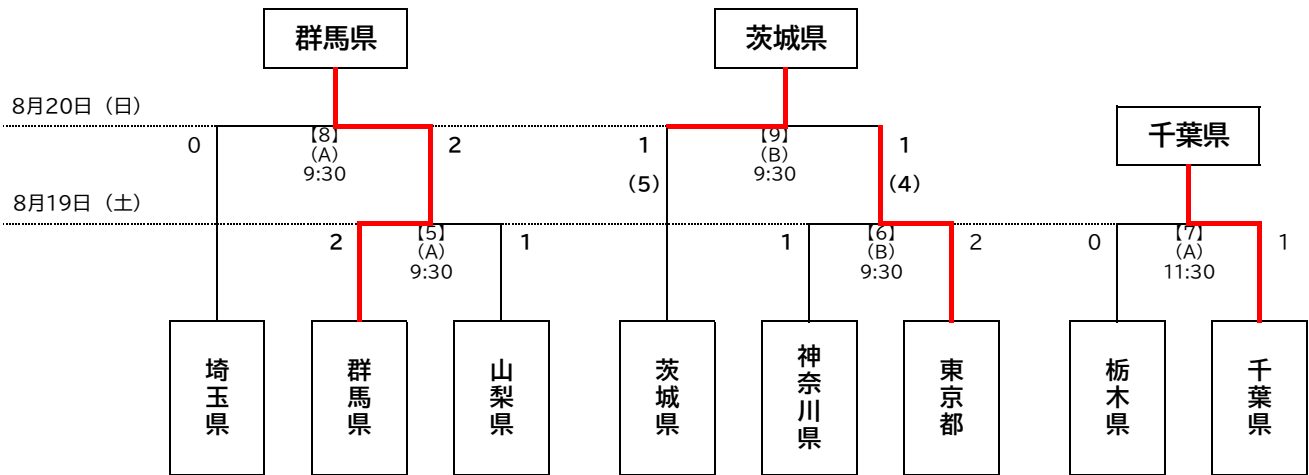

特別国民体育大会 関東ブロック大会 サッカー競技 組み合わせ

成年男子

- (A) 熊谷スポーツ文化公園陸上競技場
- (B) 熊谷スポーツ・文化村『くまびあ』

少年男子

- (A) 埼玉スタジアム第2グラウンド
- (B) 埼玉スタジアム第3グラウンド

U16リーグ結果

Aブロック	1位	茨城県	2位	埼玉県	3位	千葉県	4位	栃木県
Bブロック	1位	東京都	2位	神奈川県	3位	群馬県	4位	山梨県

少年女子

- (A) 埼玉スタジアム第2グラウンド
- (B) 埼玉スタジアム第3グラウンド

U16リーグ結果

Aブロック	1位	東京都	2位	群馬県	3位	山梨県	4位	栃木県
Bブロック	1位	埼玉県	2位	茨城県	3位	千葉県	4位	神奈川県