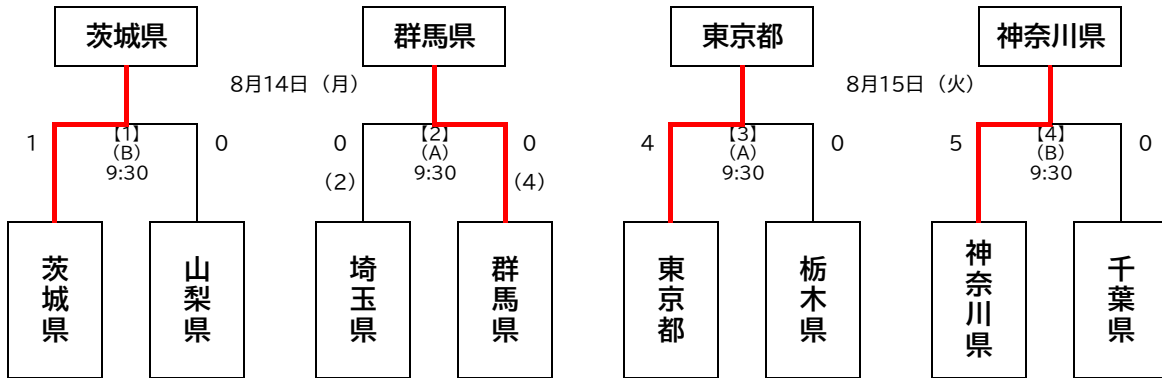

特別国民体育大会 関東ブロック大会 サッカー競技 組み合わせ

成年男子

- (A) 熊谷スポーツ文化公園陸上競技場
- (B) 熊谷スポーツ・文化村『くまびあ』

少年男子

- (A) 埼玉スタジアム第2グラウンド
- (B) 埼玉スタジアム第3グラウンド

U16リーグ結果

Aブロック	1位	茨城県	2位	埼玉県	3位	千葉県	4位	栃木県
Bブロック	1位	東京都	2位	神奈川県	3位	群馬県	4位	山梨県

少年女子

- (A) 埼玉スタジアム第2グラウンド
- (B) 埼玉スタジアム第3グラウンド

U16リーグ結果

Aブロック	1位	東京都	2位	群馬県	3位	山梨県	4位	栃木県
Bブロック	1位	埼玉県	2位	茨城県	3位	千葉県	4位	神奈川県