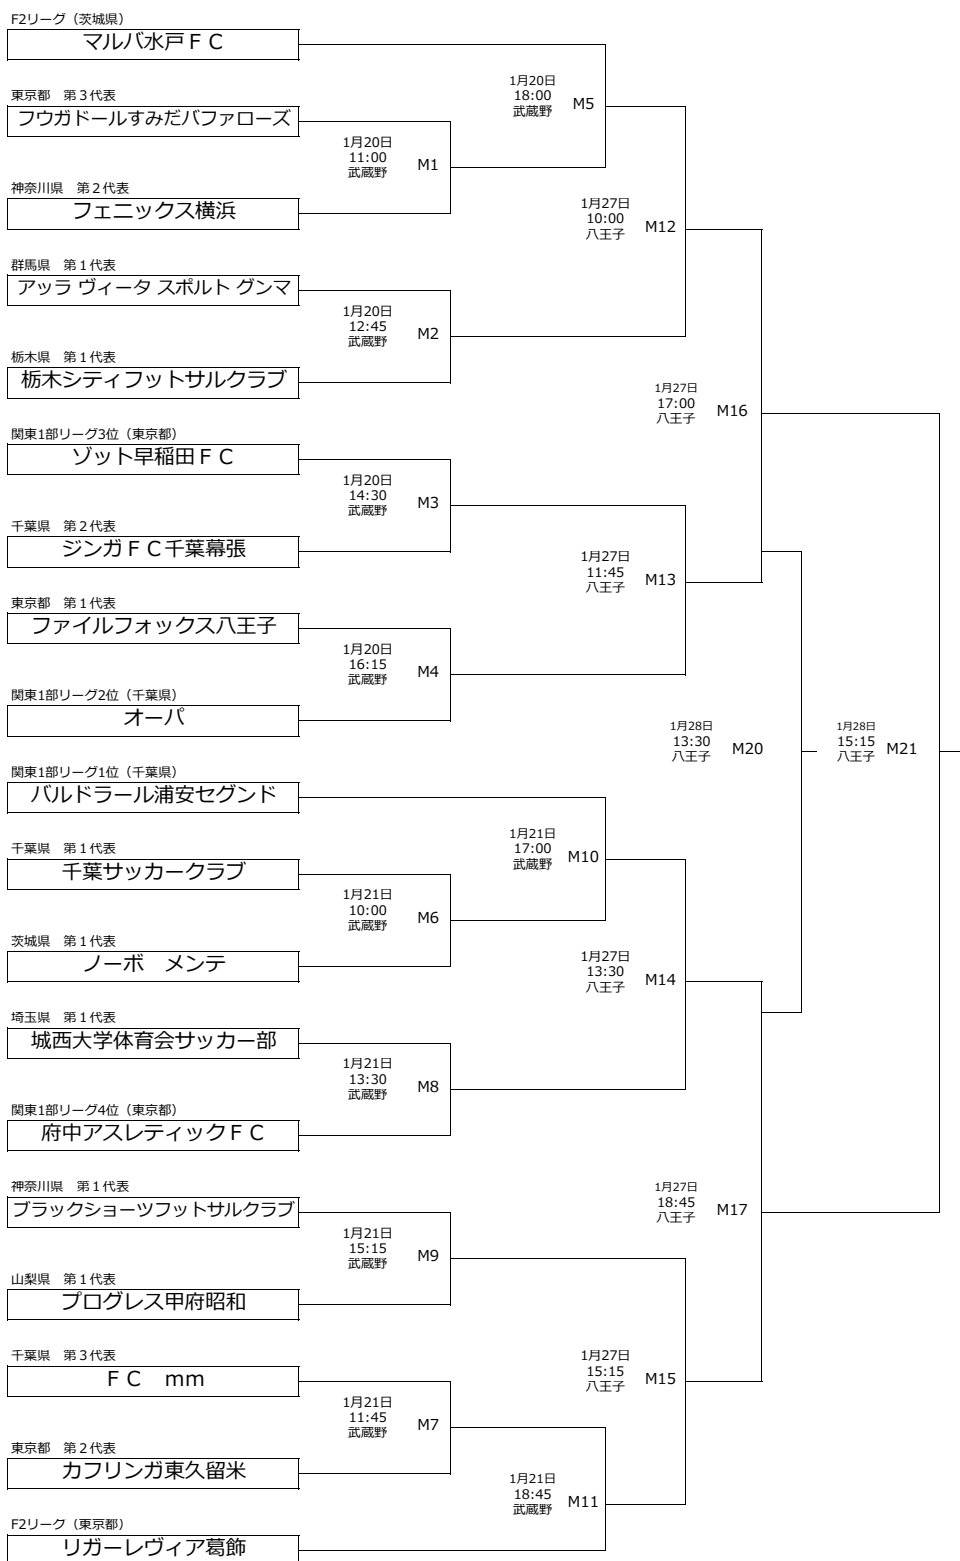

会場	武蔵野	武蔵野の森総合スポーツプラザ サブアリーナ
	八王子	エスフォルタアリーナ八王子 サブアリーナ

5位決定戦