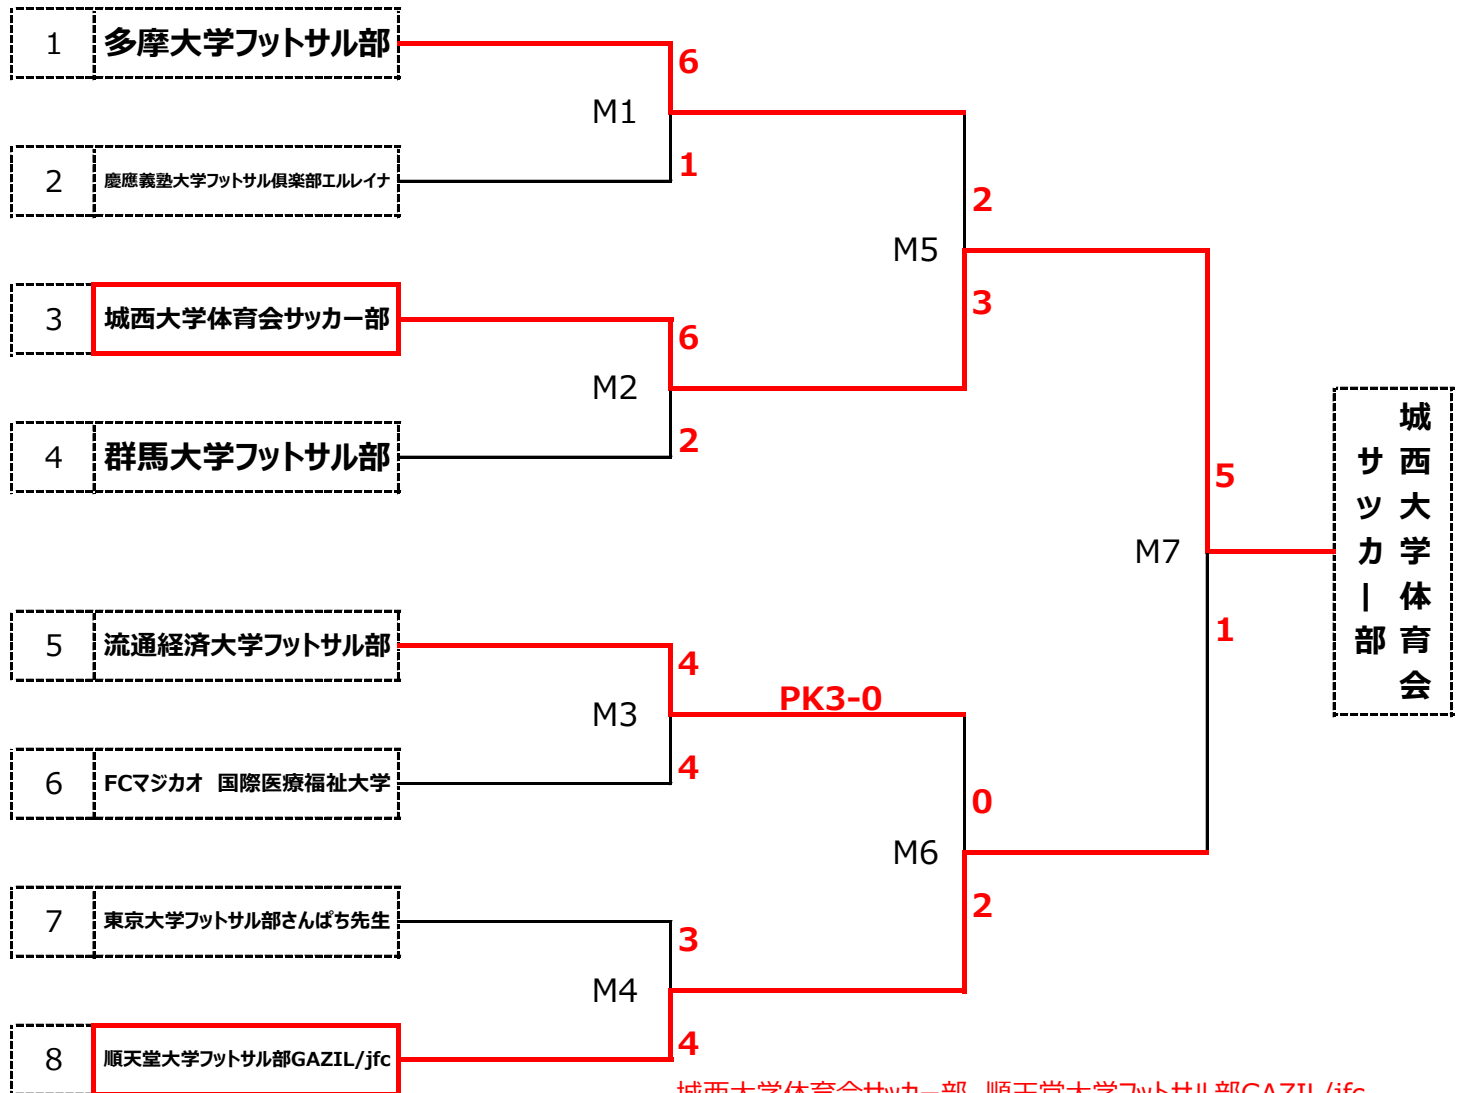

## 第20回 全日本大学フットサル大会 関東大会 <組合せ>

期日：2024年6月22日（土）・23日（日） 会場：ウイングハット春日部（埼玉県春日部市）

城西大学体育会サッカー部、順天堂大学フットサル部GAZIL/jfc  
上記2チームが関東代表として全国大会へ出場

6月22日（土）		チーム名	スコア		チーム名	マッチNO
1 回 戦	11:00	多摩大学フットサル部	6	1 - 1 5 - 0	1	慶應義塾大学フットサル倶楽部エルレイナ M1
	12:50	城西大学体育会サッカー部	7	0 - 2 7 - 0	2	群馬大学フットサル部 M2
	14:40	流通経済大学フットサル部	4	1 - 2 3 - 2	4	FCマジカオ 国際医療福祉大学 M3
	16:30	東京大学フットサル部さんばち先生	3	1 - 3 2 - 1	4	順天堂大学フットサル部GAZIL/jfc M4
6月23日（日）		チーム名	スコア		チーム名	マッチNO
準 決 勝	10:00	多摩大学フットサル部	2	1 - 1 1 - 2	3	城西大学体育会サッカー部 M5
	12:11	流通経済大学フットサル部	0	0 - 1 0 - 1	2	順天堂大学フットサル部GAZIL/jfc M6
決 勝	14:43	城西大学体育会サッカー部	5	0 - 0 5 - 1	1	順天堂大学フットサル部GAZIL/jfc M7