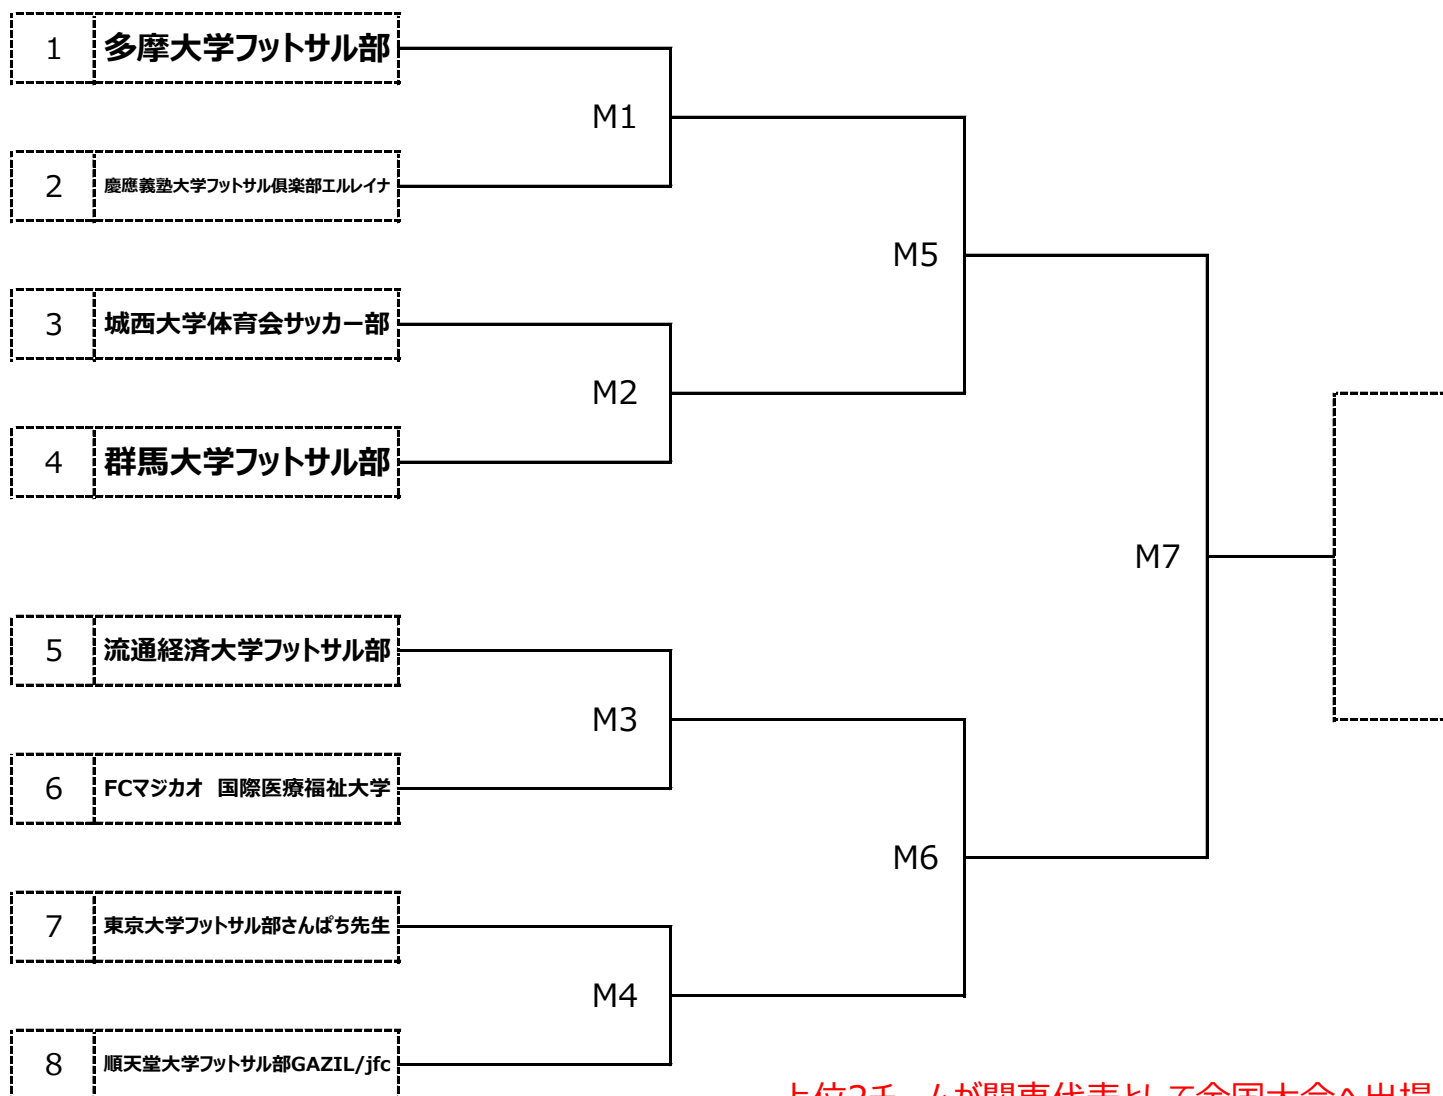

第20回 全日本大学フットサル大会 関東大会 <組合せ>

期日：2024年6月22日（土）・23日（日） 会場：ウイングハット春日部（埼玉県春日部市）

上位2チームが関東代表として全国大会へ出場

6月22日（土）		チーム名	スコア	チーム名	マッチNO
1 回 戦	11:00	多摩大学フットサル部	—	慶應義塾大学フットサル倶楽部エルレイナ	M1
	12:50	城西大学体育会サッカー部	—	群馬大学フットサル部	M2
	14:40	流通経済大学フットサル部	—	FCマジカオ 国際医療福祉大学	M3
	16:30	東京大学フットサル部さんばち先生	—	順天堂大学フットサル部GAZIL/jfc	M4
6月23日（日）		チーム名	スコア	チーム名	マッチNO
準 決 勝	10:00	M1の勝者	—	M2の勝者	M5
	11:50	M3の勝者	—	M4の勝者	M6
決 勝	14:30	M5の勝者	—	M6の勝者	M7

※決勝戦の試合開始時間は準決勝が延びた場合、M6の試合終了から60分後とする