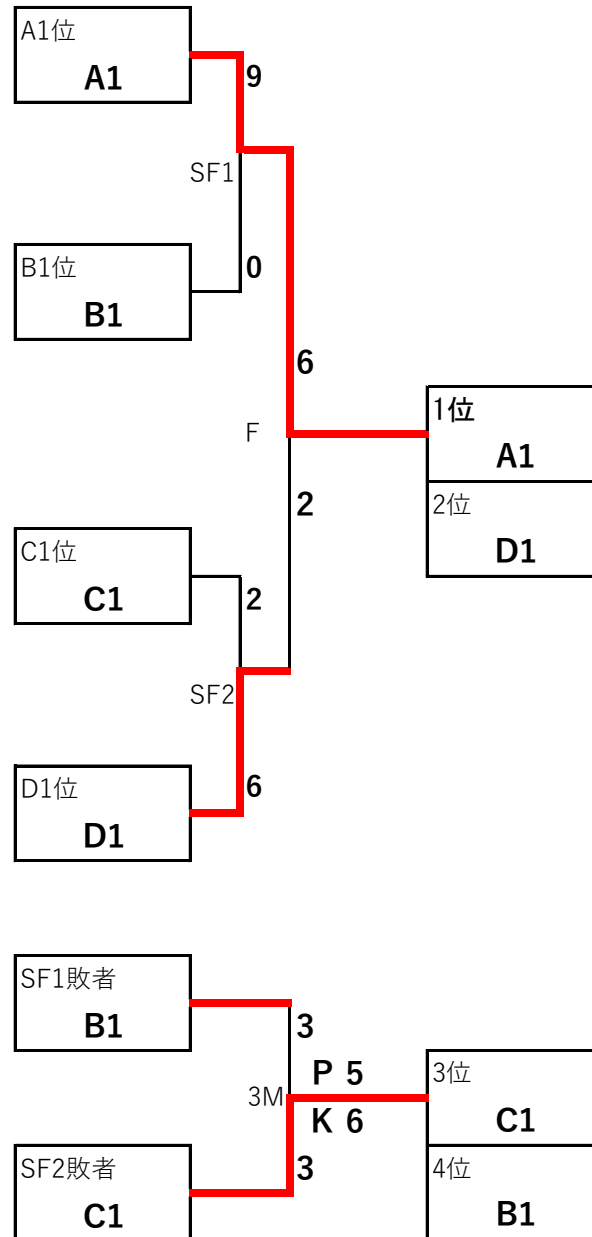

## 7/6(土) | グループステージ

第1シード(A)	
A1(1)	東京① 東京ヴェルディBS

グループB	
B1(4)	東京② 東京レキオス
B2	千葉② SONNE OZEAN(関2)
B3	山梨 プロGRESS甲府昭和

グループC	
C1(3)	千葉① バモスアラカサ千葉
C2	神奈川② VISCA SHONAN(関1)
C3	推薦 千葉県高校選抜

第2シード(D)	
D1(2)	神奈川① レーヴェ横浜

## 7/7(日) | ノックアウトステージ

( ) 前年順位/シード