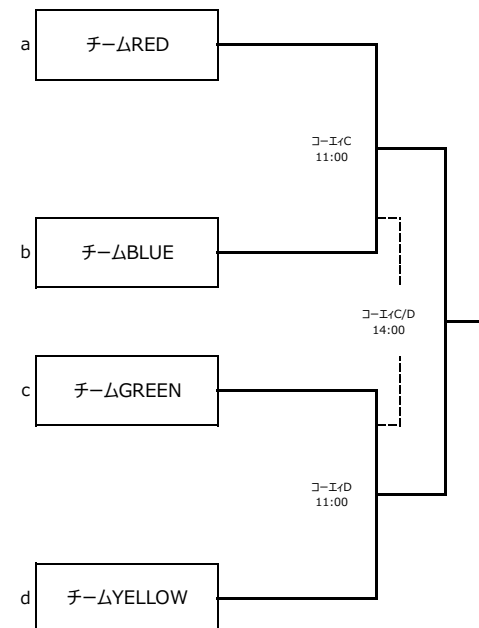

鹿島学園グラウンドA面 (校舎側)

試合時間：70分ゲーム(35分-10分-35分)

試合時間	対戦	
1 11:00 ~ 12:20	千葉FA	神奈川FA
2 12:30 ~ 13:50	関東選抜U-15BLUE	鹿島学園U-16
3 14:00 ~ 15:20	茨城FA	東京FA

鹿島学園高校グラウンドB面

試合時間	対戦	
1 11:00 ~ 12:20	群馬FA	山梨FA
2 12:30 ~ 13:50	関東選抜U-15GREEN	鹿島アントラーズユースB
3 14:00 ~ 15:20	栃木FA	埼玉FA

関東トレセン交流戦U-15 第3節 (11月)

試合時間：60分ゲーム(30分-7分-30分)

A面 コーエイ前橋フットボールセンターC面

試合時間	対戦	
1 11:00 ~ 12:07	RED	BLUE
2 14:00 ~ 15:07	A1勝者	B1勝者

B面 コーエイ前橋フットボールセンターD面

試合時間	対戦	
1 11:00 ~ 12:07	GREEN	YELLOW
2 14:00 ~ 15:07	A1敗者	B1敗者