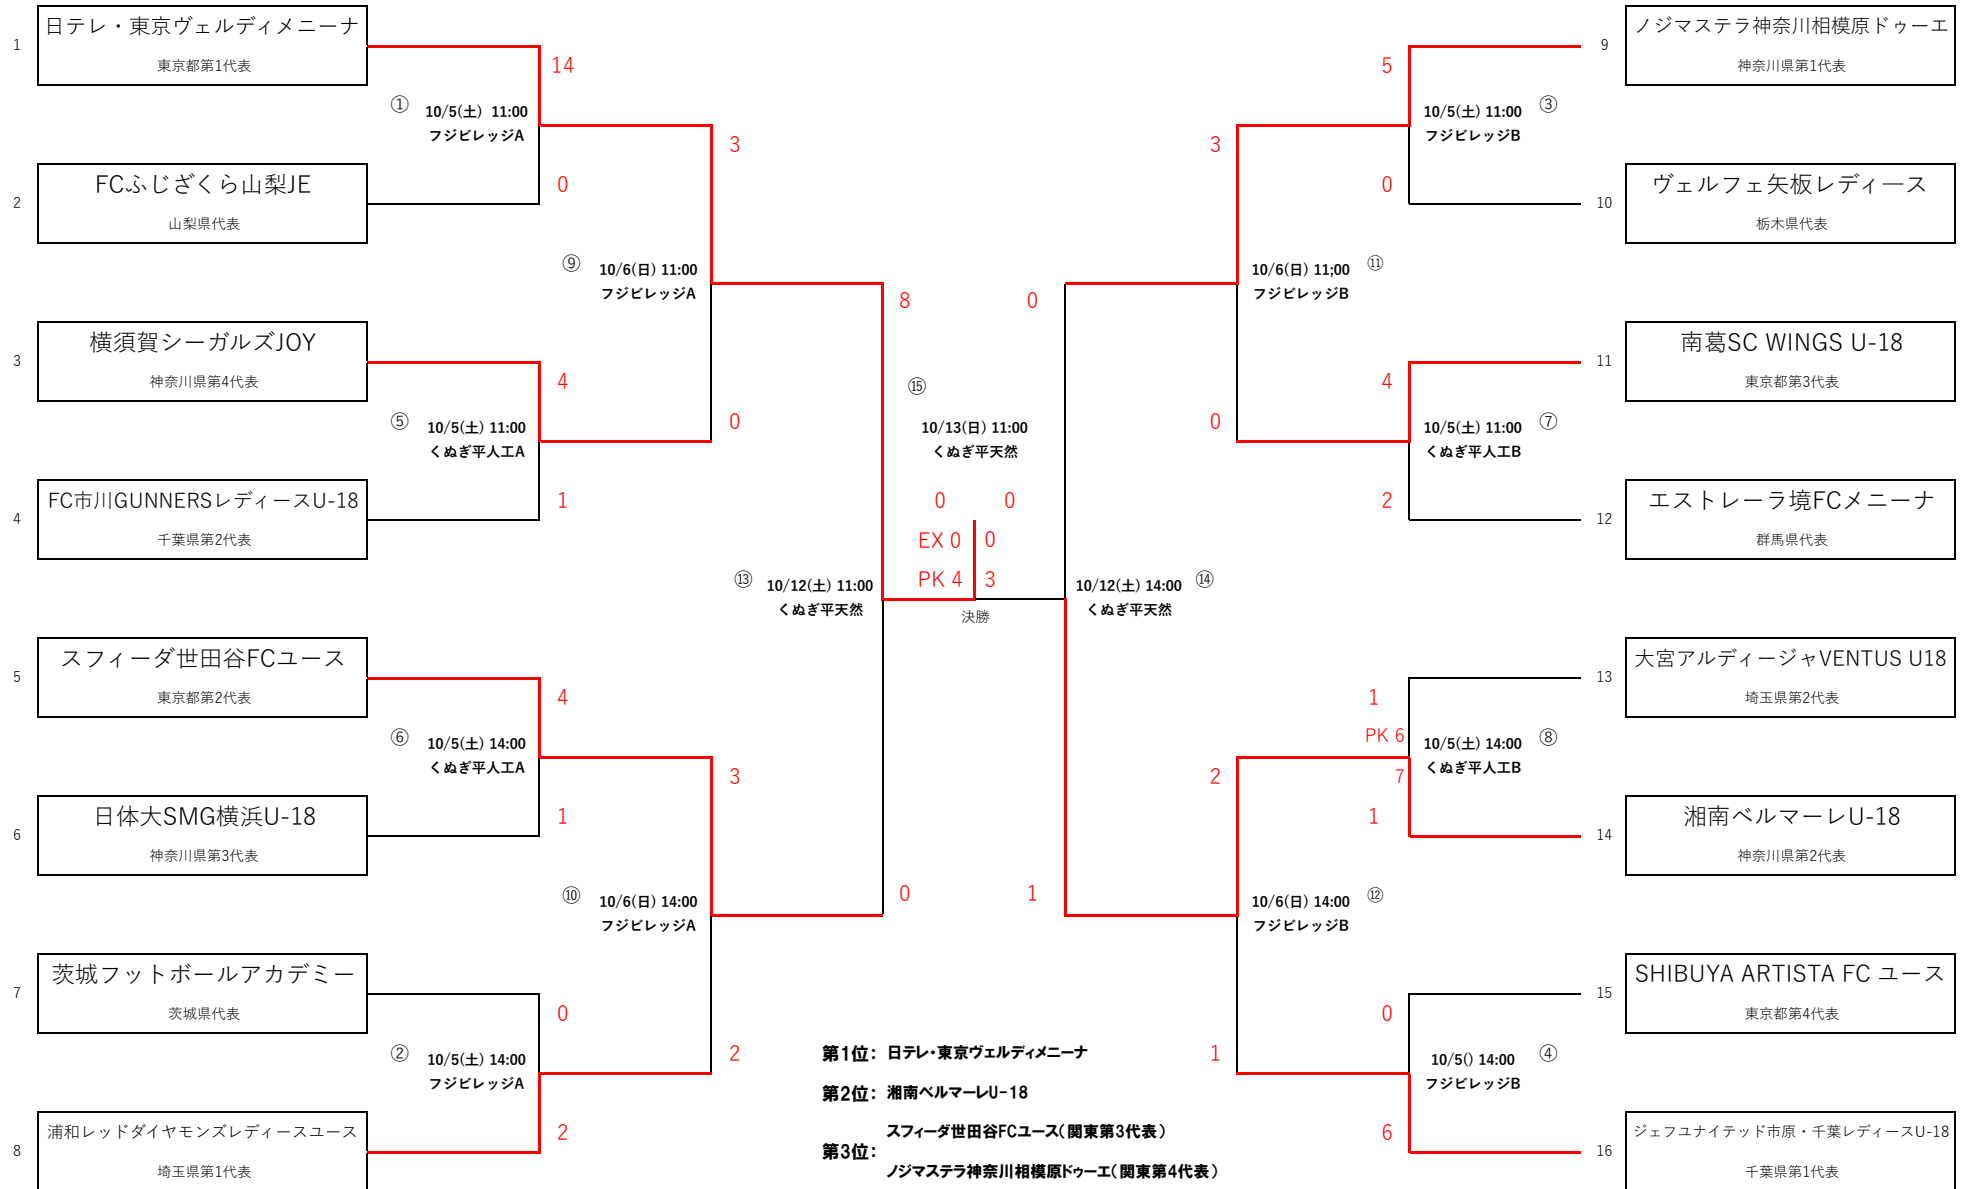

2024 第28回関東女子ユース(U-18)サッカー選手権大会(兼) JFA第28回全日本U-18女子サッカー選手権大会関東予選 組み合わせ

1 日テレ・東京ヴェルディメニーナ
東京都第1代表

2 FCふじざくら山梨JE
山梨県代表

3 横須賀シーガルズJOY
神奈川県第4代表

4 FC市川GUNNERSレディースU-18
千葉県第2代表

5 スフィーダ世田谷FCユース
東京都第2代表

6 日体大SMG横浜U-18
神奈川県第3代表