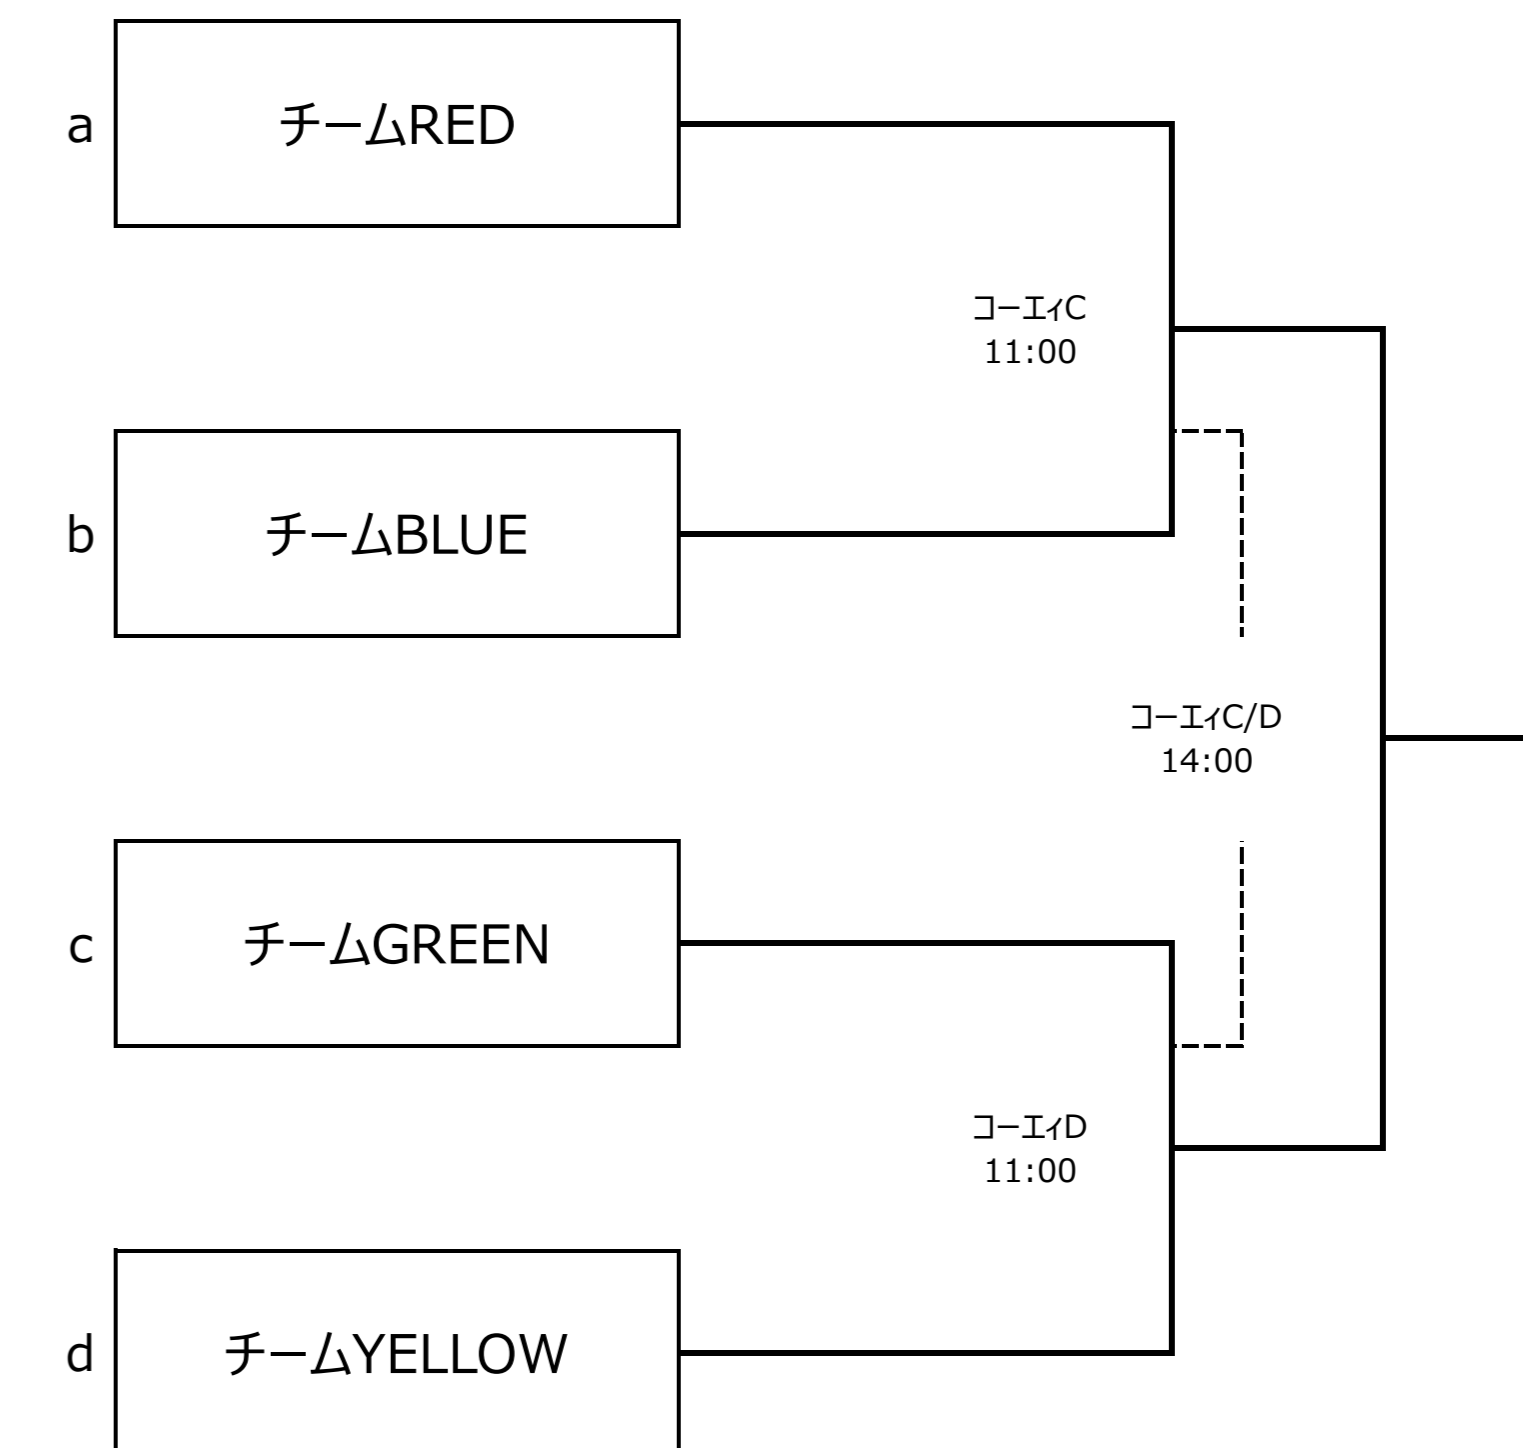

関東トレセン交流戦U-15

第1節 (9/23)

FA対抗戦

くぬぎ平スポーツ広場 C面 80分ゲーム
(40分-10分-40分)

試合時間	対戦
1 10:30 ~ 12:00	栃木FA 3 - 1 群馬FA
2 13:00 ~ 14:30	千葉FA 2 - 2 東京FA

くぬぎ平スポーツ広場 B面

試合時間	対戦
1 10:30 ~ 12:00	茨城FA 5 - 2 神奈川FA
2 13:00 ~ 14:30	埼玉FA 3 - 0 山梨FA

第2節 (10/27)

第1節優秀選手より関東選抜2チームを構成
BLUE (茨城、埼玉、神奈川、山梨)
GREEN (栃木、群馬、千葉、東京)

鹿島学園グラウンドA面 70分ゲーム
(校舎側) (35分-10分-35分)

試合時間	対戦
1 11:00 ~ 12:20	千葉FA 0 - 4 神奈川FA
2 12:30 ~ 13:50	関東選抜U-15 BLUE 1 - 2 鹿島学園U-16
3 14:00 ~ 15:20	茨城FA 1 - 3 東京FA

鹿島学園高校グラウンドB面

試合時間	対戦
1 11:00 ~ 12:20	群馬FA 1 - 2 山梨FA
2 12:30 ~ 13:50	関東選抜U-15 GREEN 1 - 2 鹿島アントラーズユースB
3 14:00 ~ 15:20	栃木FA 2 - 1 埼玉FA

第3節 (11/24)

MIXチームを4チーム作る
1チーム：FP13名、GK2名

60分ゲーム
(30分-7分-30分)

A面 コーエイ前橋フットボールセンターC面

試合時間	対戦
1 11:00 ~ 12:07	RED - BLUE
2 14:00 ~ 15:07	A1勝者 - B1勝者

B面 コーエイ前橋フットボールセンターD面

試合時間	対戦
1 11:00 ~ 12:07	GREEN - YELLOW
2 14:00 ~ 15:07	A1敗者 - B1敗者