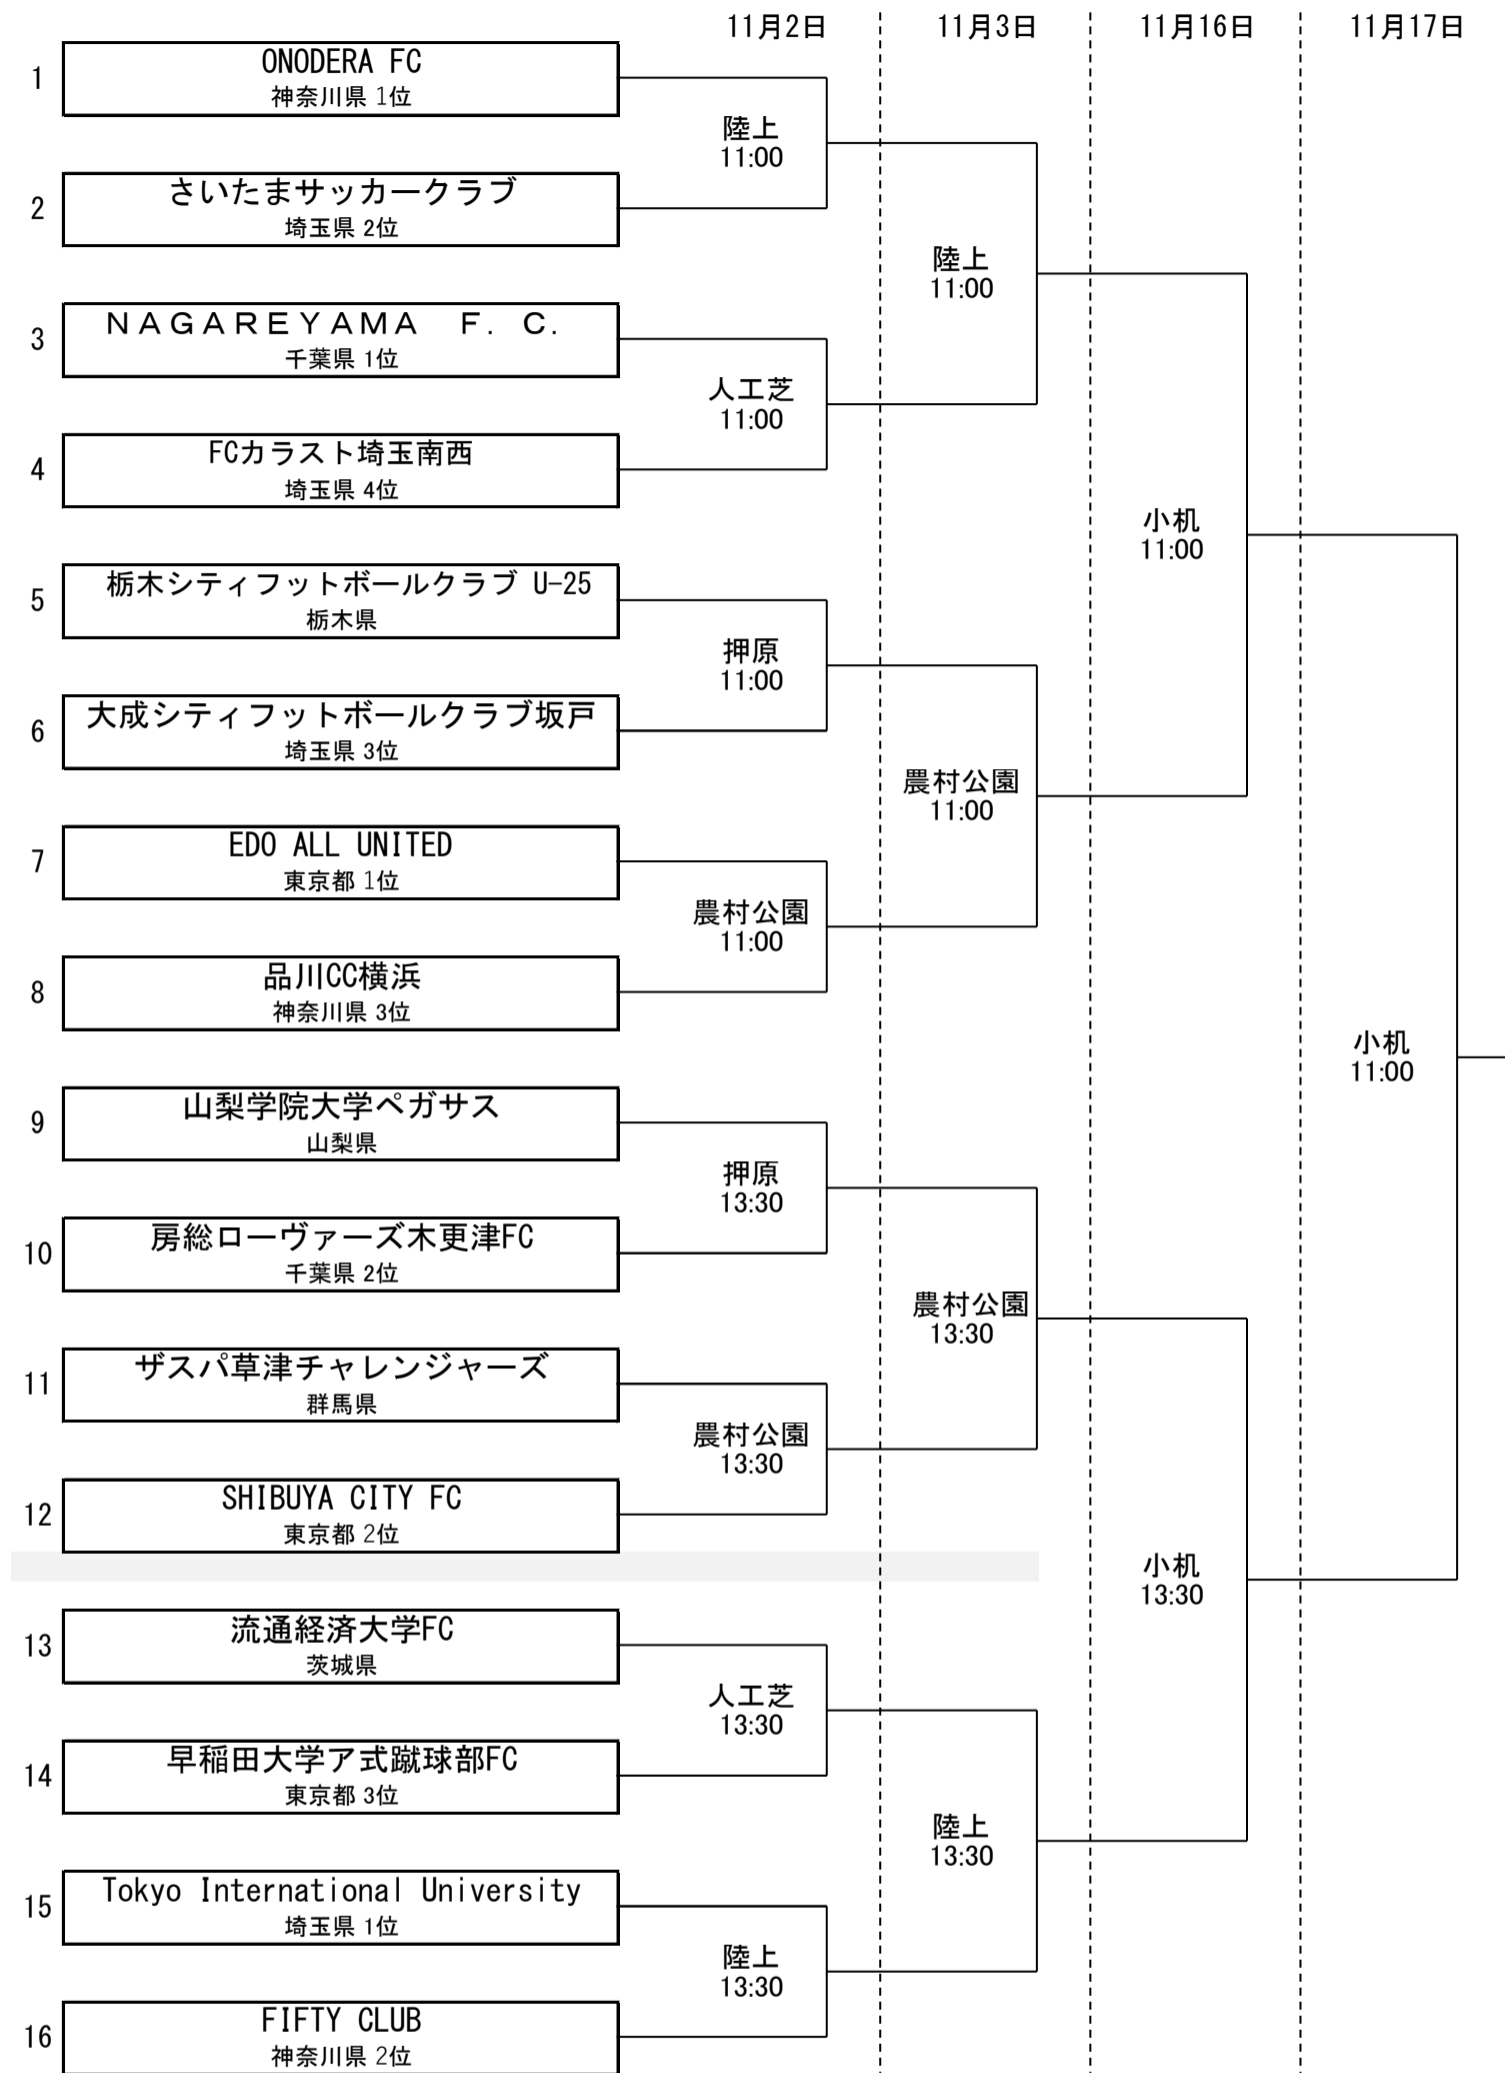

# 第58回 関東社会人サッカー大会 組合せ表

陸上	県立スポーツセンター陸上競技場	神奈川県藤沢市善行7-1-2
人工芝	県立スポーツセンター球技場2(人工芝)	
小机	日産フィールド小机(天然芝)	神奈川県横浜市港北区小机町3300
押原	押原公園(天然芝)	山梨県中巨摩郡昭和町押越1500-1
農村公園	YSKe-comシルクパーク(人工芝)	山梨県中央市関原1018