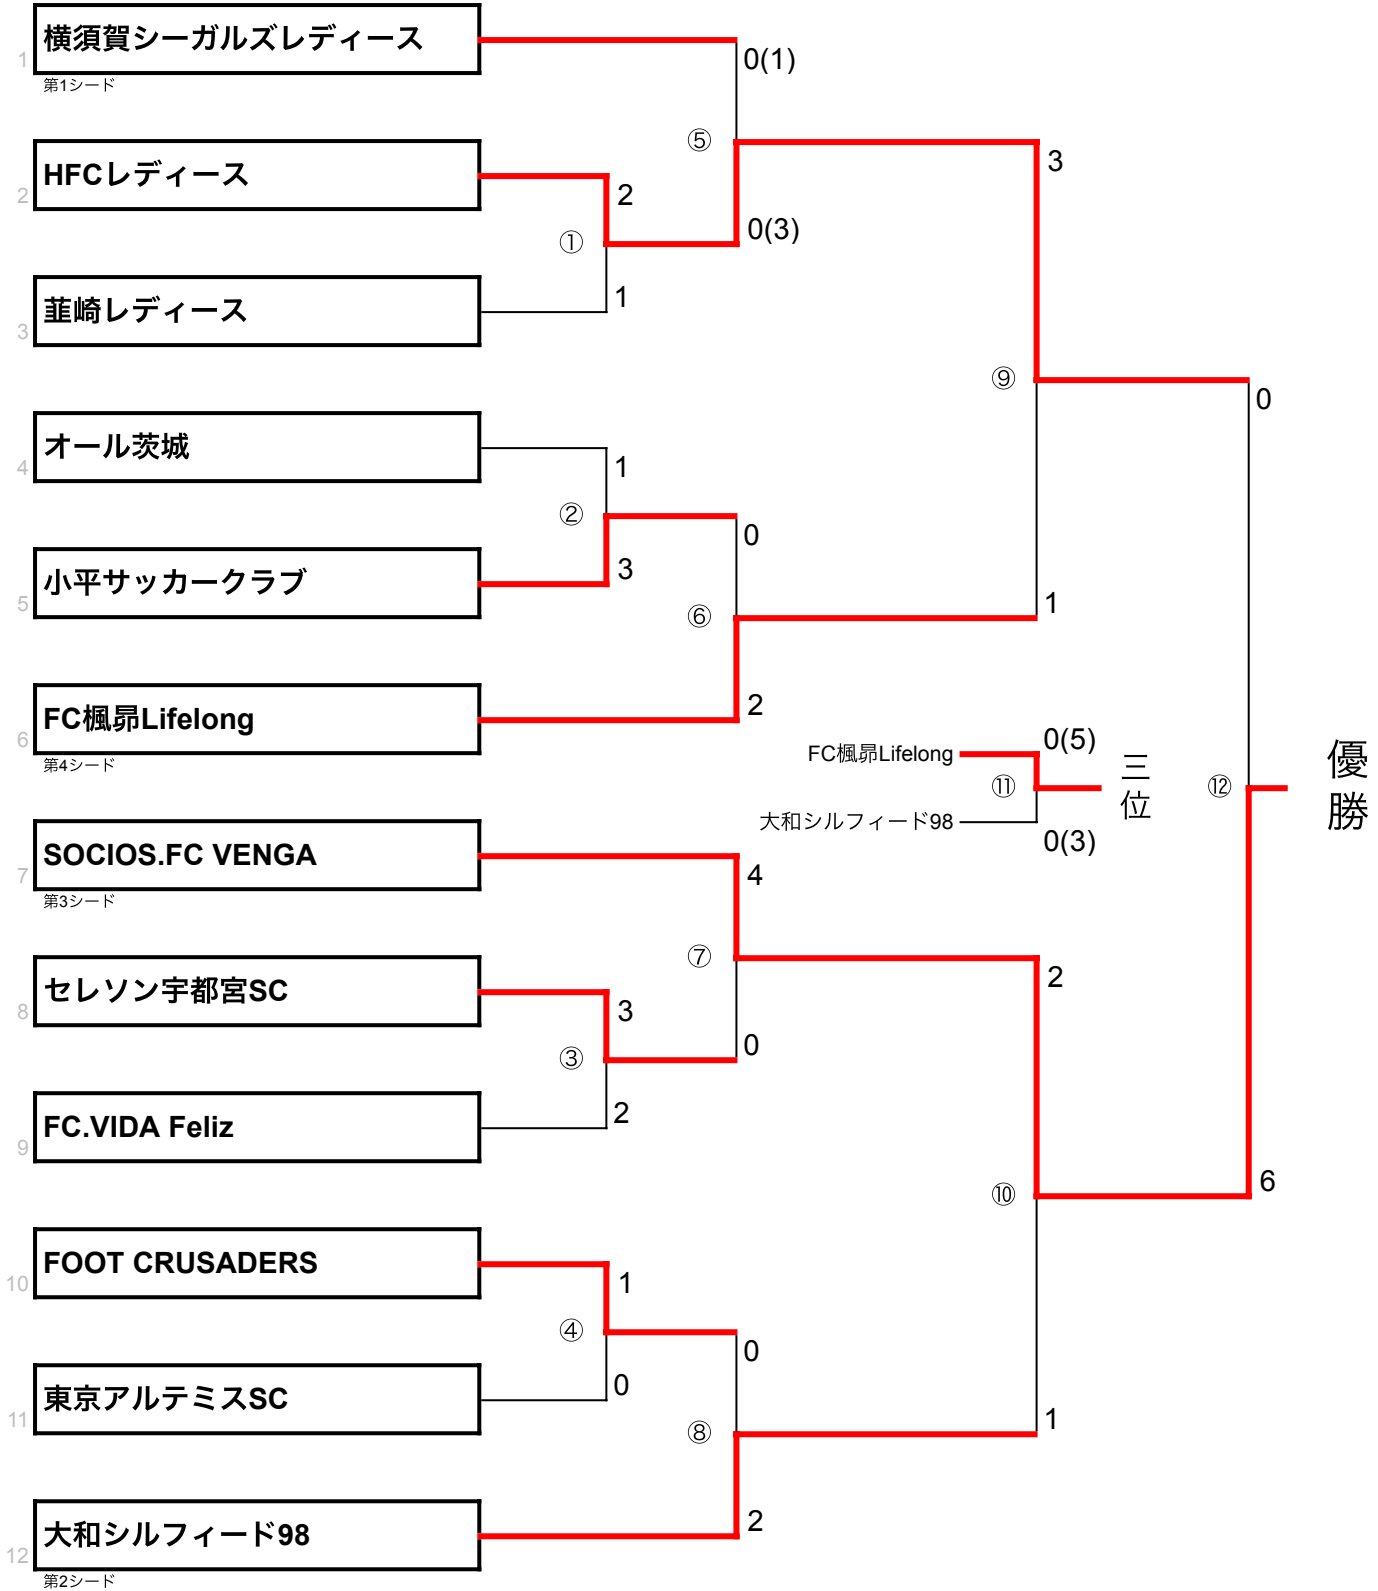

第36回関東レディースサッカー大会 (兼) JFA第36回O-30女子サッカー大会

関東地区予選大会

第36回関東レディースサッカー大会 (兼) JFA第36回O-30女子サッカー大会

関東地区予選大会 試合時程表

月 日	キック オフ	会場	試合 No.	(H)	対戦	(A)	
11/16 (土)	一回戦						
	9:40	清瀬内山 グラウンド A (人工芝)	①	2	HFCレディース	2 - 1	3 荳崎レディース
		清瀬内山 グラウンド B (人工芝)	②	4	オール茨城	1 - 3	5 小平サッカークラブ
	11:20	清瀬内山 グラウンド A (人工芝)	③	10	セレソン宇都宮SC	3 - 2	11 FC.VIDA Feliz
		清瀬内山 グラウンド B (人工芝)	④	8	FOOT CRUSADERS	1 - 0	9 東京アルテミスSC
	二回戦						
	13:00	清瀬内山 グラウンド A (人工芝)	⑤	1	横須賀 シーガルスレディース	0 (1) - 0 (3)	①の勝者 HFCレディース
		清瀬内山 グラウンド B (人工芝)	⑥	②の勝者	小平サッカークラブ	0 - 2	6 FC楓鼻Lifelong
	14:40	清瀬内山 グラウンド A (人工芝)	⑦	7	SOCIOS.FC VENGA	4 - 0	③の勝者 セレソン宇都宮SC
		清瀬内山 グラウンド B (人工芝)	⑧	④の勝者	FOOT CRUSADERS	0 - 2	12 大和シルフィード98
11/17 (日)	準決勝						
	10:30	清瀬内山 グラウンド A (人工芝)	⑨	⑤の勝者	HFCレディース	3 - 1	⑥の勝者 FC楓鼻Lifelong
		清瀬内山 グラウンド B (人工芝)	⑩	⑦の勝者	SOCIOS.FC VENGA	2 - 1	⑧の勝者 大和シルフィード98
	決勝						
	13:00	清瀬内山 グラウンド A (人工芝)	⑫	⑨の勝者	HFCレディース	0 - 6	⑩の勝者 SOCIOS.FC VENGA
三位決定戦							
	清瀬内山 グラウンド B (人工芝)	⑪	⑨の敗者	FC楓鼻Lifelong	0 (5) - 0 (3)	⑩の敗者 大和シルフィード98	