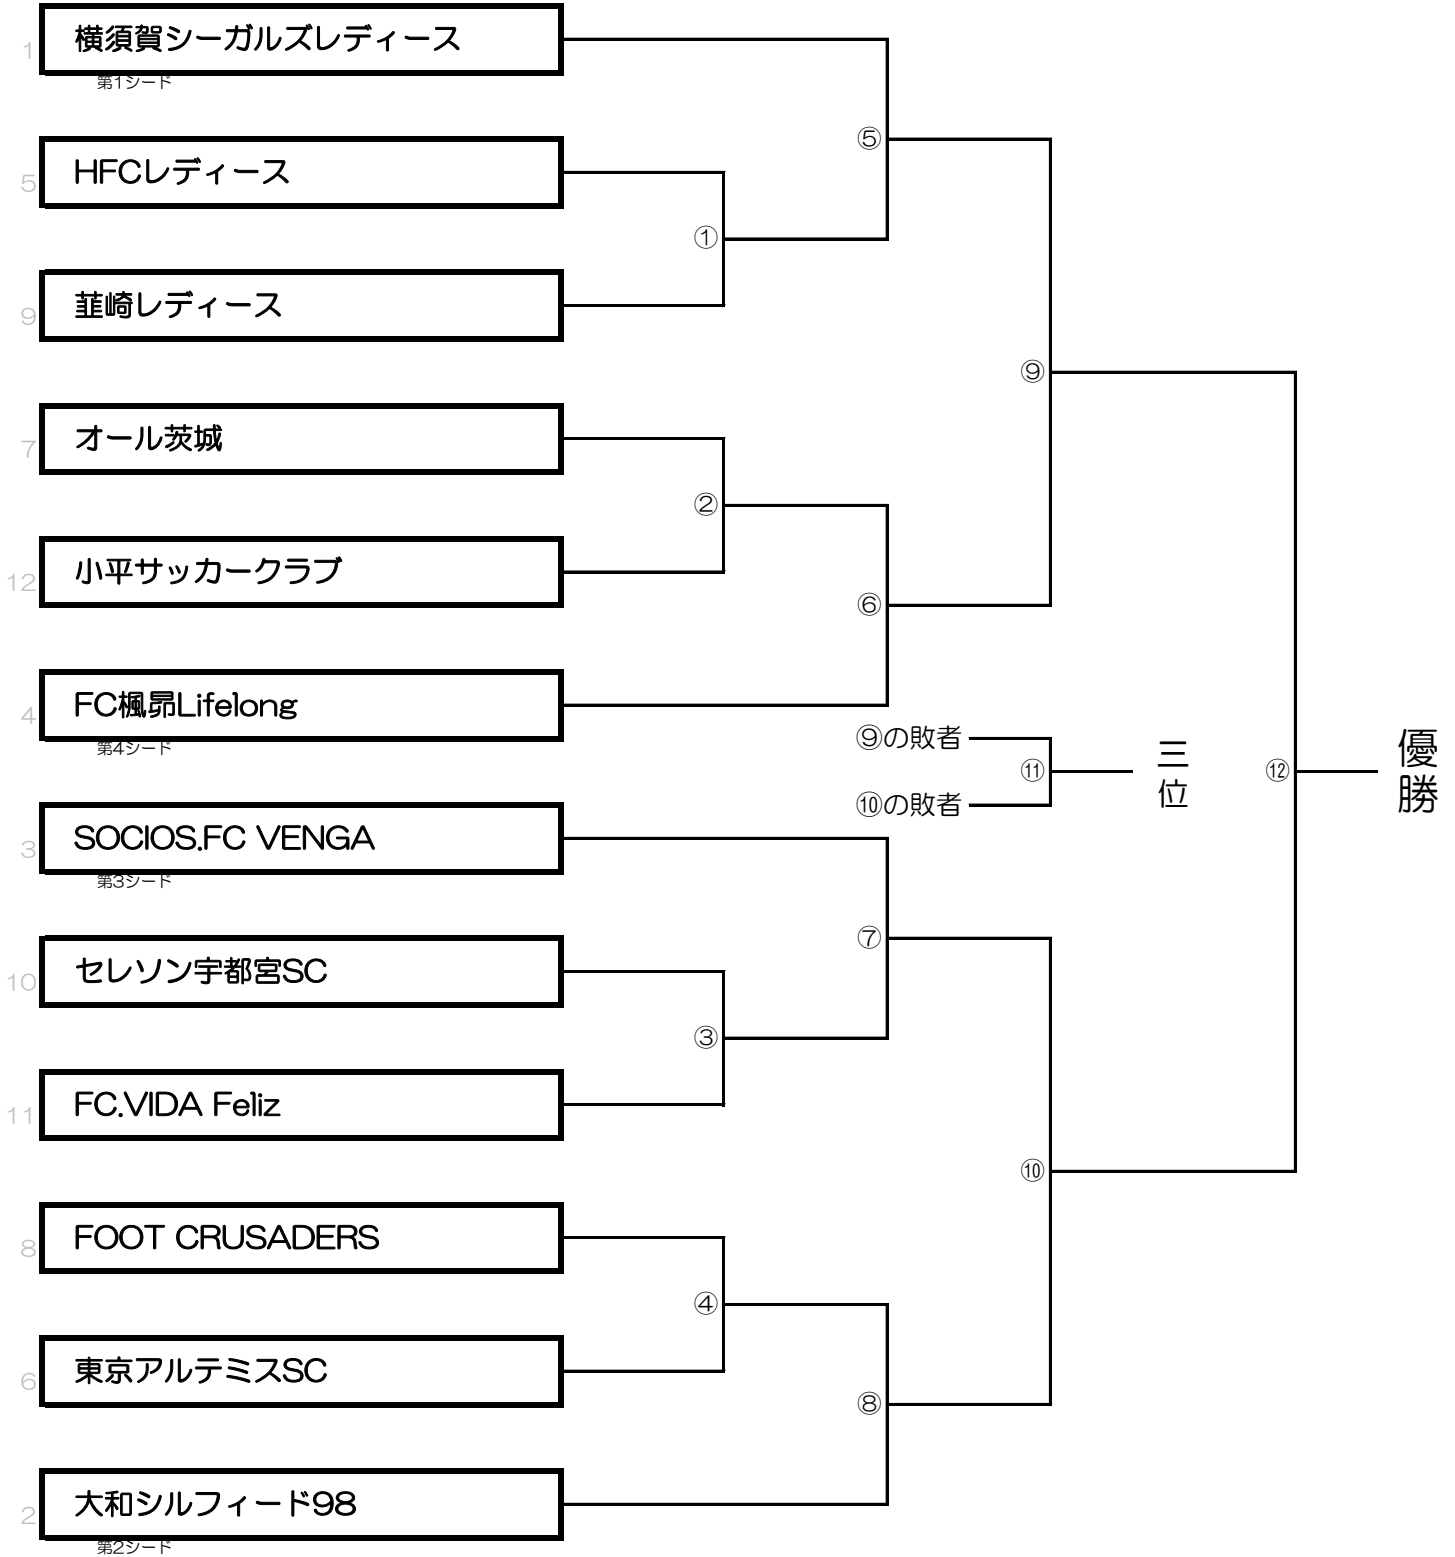

第36回関東レディースサッカー大会 (兼) JFA第36回O-30女子サッカー大会

関東地区予選大会

第36回関東レディースサッカー大会
(兼) JFA第36回O-30女子サッカー大会

関東地区予選大会 試合時程表

月 日	キック オフ	会場	試合 No.	(H)	対戦	(A)	
11/16 (土)	一回戦						
	9:40	清瀬内山 グラウンド A (人工芝)	①	5	HFCレディース	-	9 蕪崎レディース
		清瀬内山 グラウンド B (人工芝)	②	7	オール茨城	-	12 小平サッカークラブ
	11:20	清瀬内山 グラウンド A (人工芝)	③	10	セレソン宇都宮SC	-	11 FC.VIDA Feliz
		清瀬内山 グラウンド B (人工芝)	④	8	FOOT CRUSADERS	-	6 東京アルテミスSC
	二回戦						
	13:00	清瀬内山 グラウンド A (人工芝)	⑤	1	横須賀シーガルズレディース	-	①の勝者
		清瀬内山 グラウンド B (人工芝)	⑥	②の勝者	-	4	FC楓昂Lifelong
	14:40	清瀬内山 グラウンド A (人工芝)	⑦	3	SOCIOS.FC VENGA	-	③の勝者
		清瀬内山 グラウンド B (人工芝)	⑧	④の勝者	-	2	大和シルフィード98
11/17 (日)	準決勝						
	10:30	清瀬内山 グラウンド A (人工芝)	⑨	⑤の勝者	-	⑥の勝者	
		清瀬内山 グラウンド B (人工芝)	⑩	⑦の勝者	-	⑧の勝者	
	決勝						
	13:00	清瀬内山 グラウンド A (人工芝)	⑫	⑨の勝者	-	⑩の勝者	
三位決定戦							
		清瀬内山 グラウンド B (人工芝)	⑪	⑨の敗者	-	⑩の敗者	