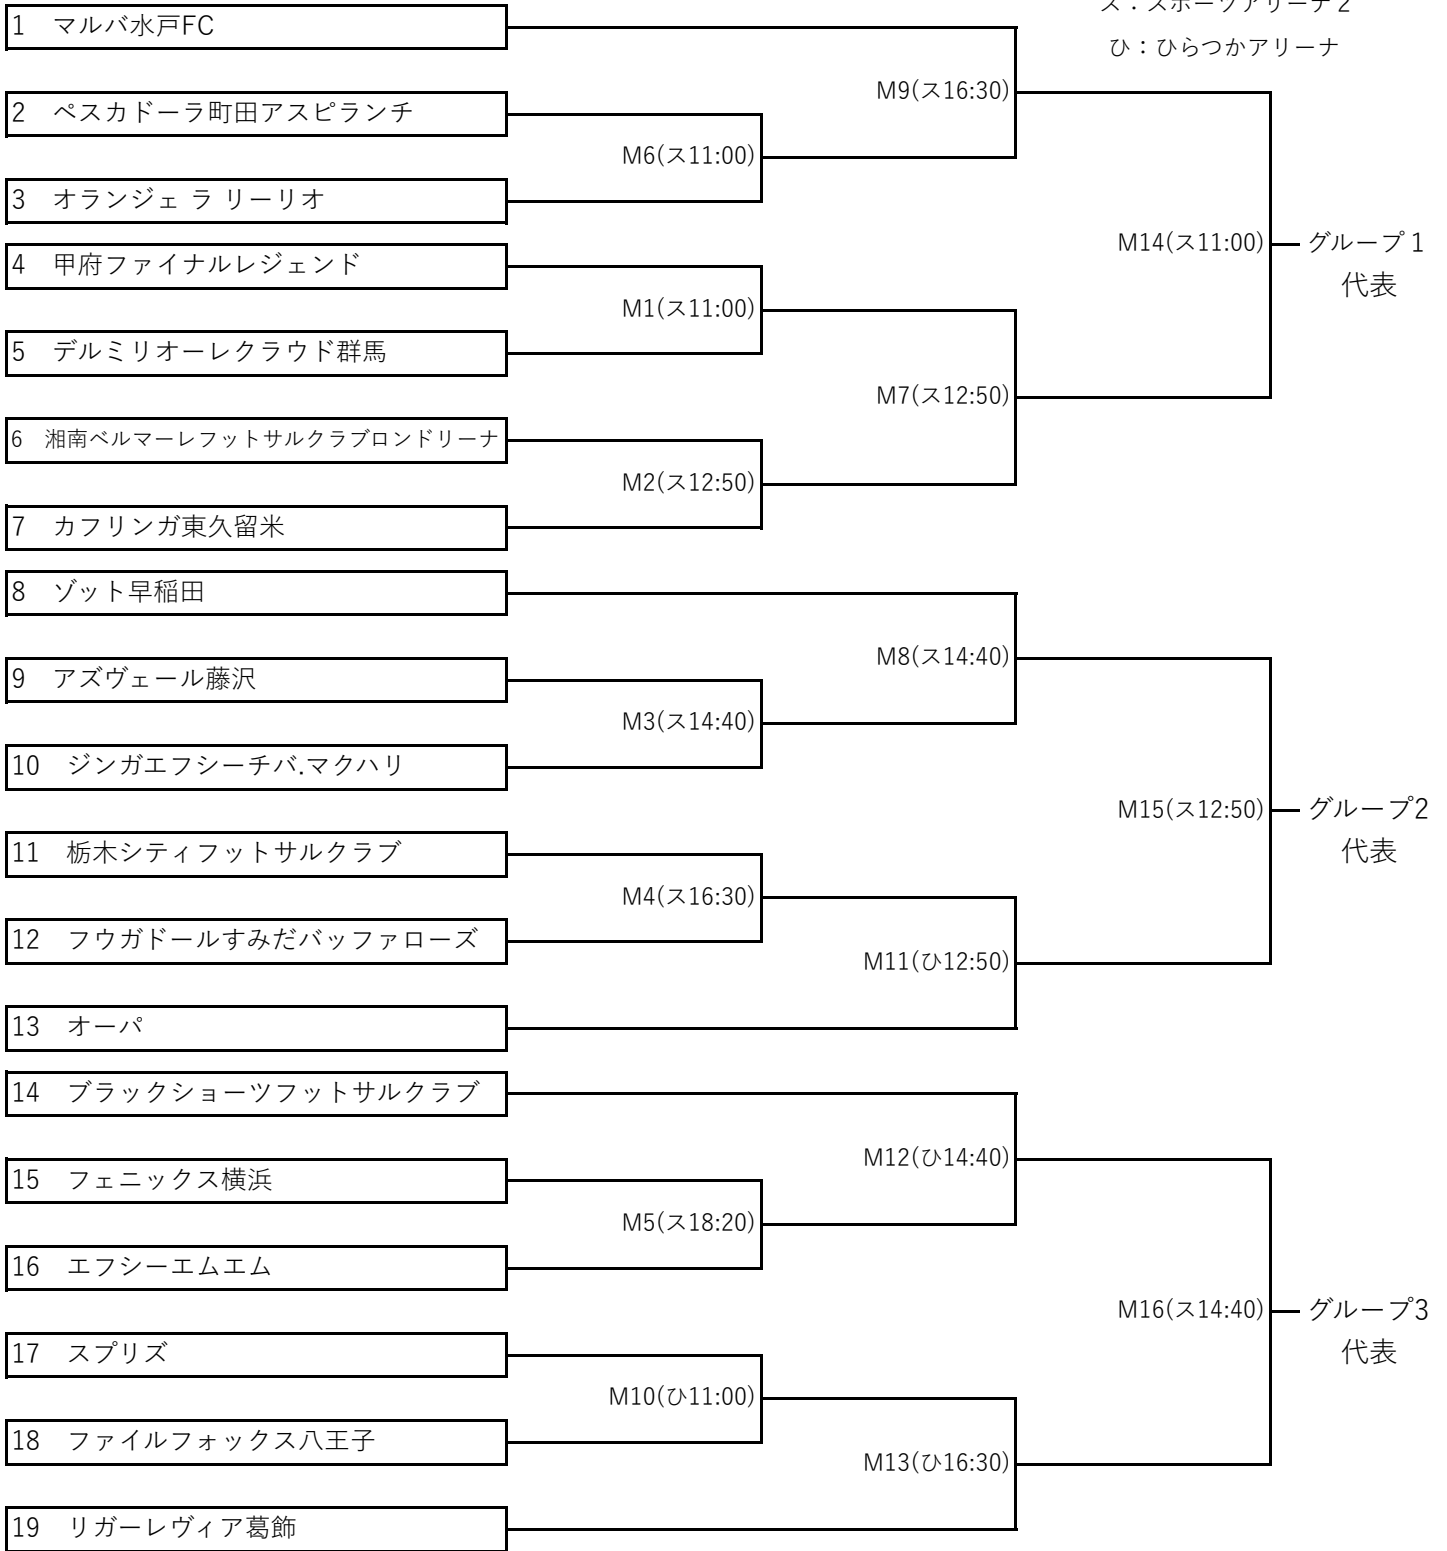

JFA第30回全日本フットサル選手権大会 関東大会 【トーナメント表】

ス：スポーツアリーナ2
ひ：ひらつかアリーナ

関東第4、第5代表決定リーグ (M14負/M15負/M16負)

	A	B	C
A	/	M17(ス11:00)	M18(ス14:00)
B		/	M19(ス17:00)
C			/

JFA第30回全日本フットサル選手権大会 関東大会【日程表】

【2025.01.4(土)】

県立スポーツセンター アリーナ2